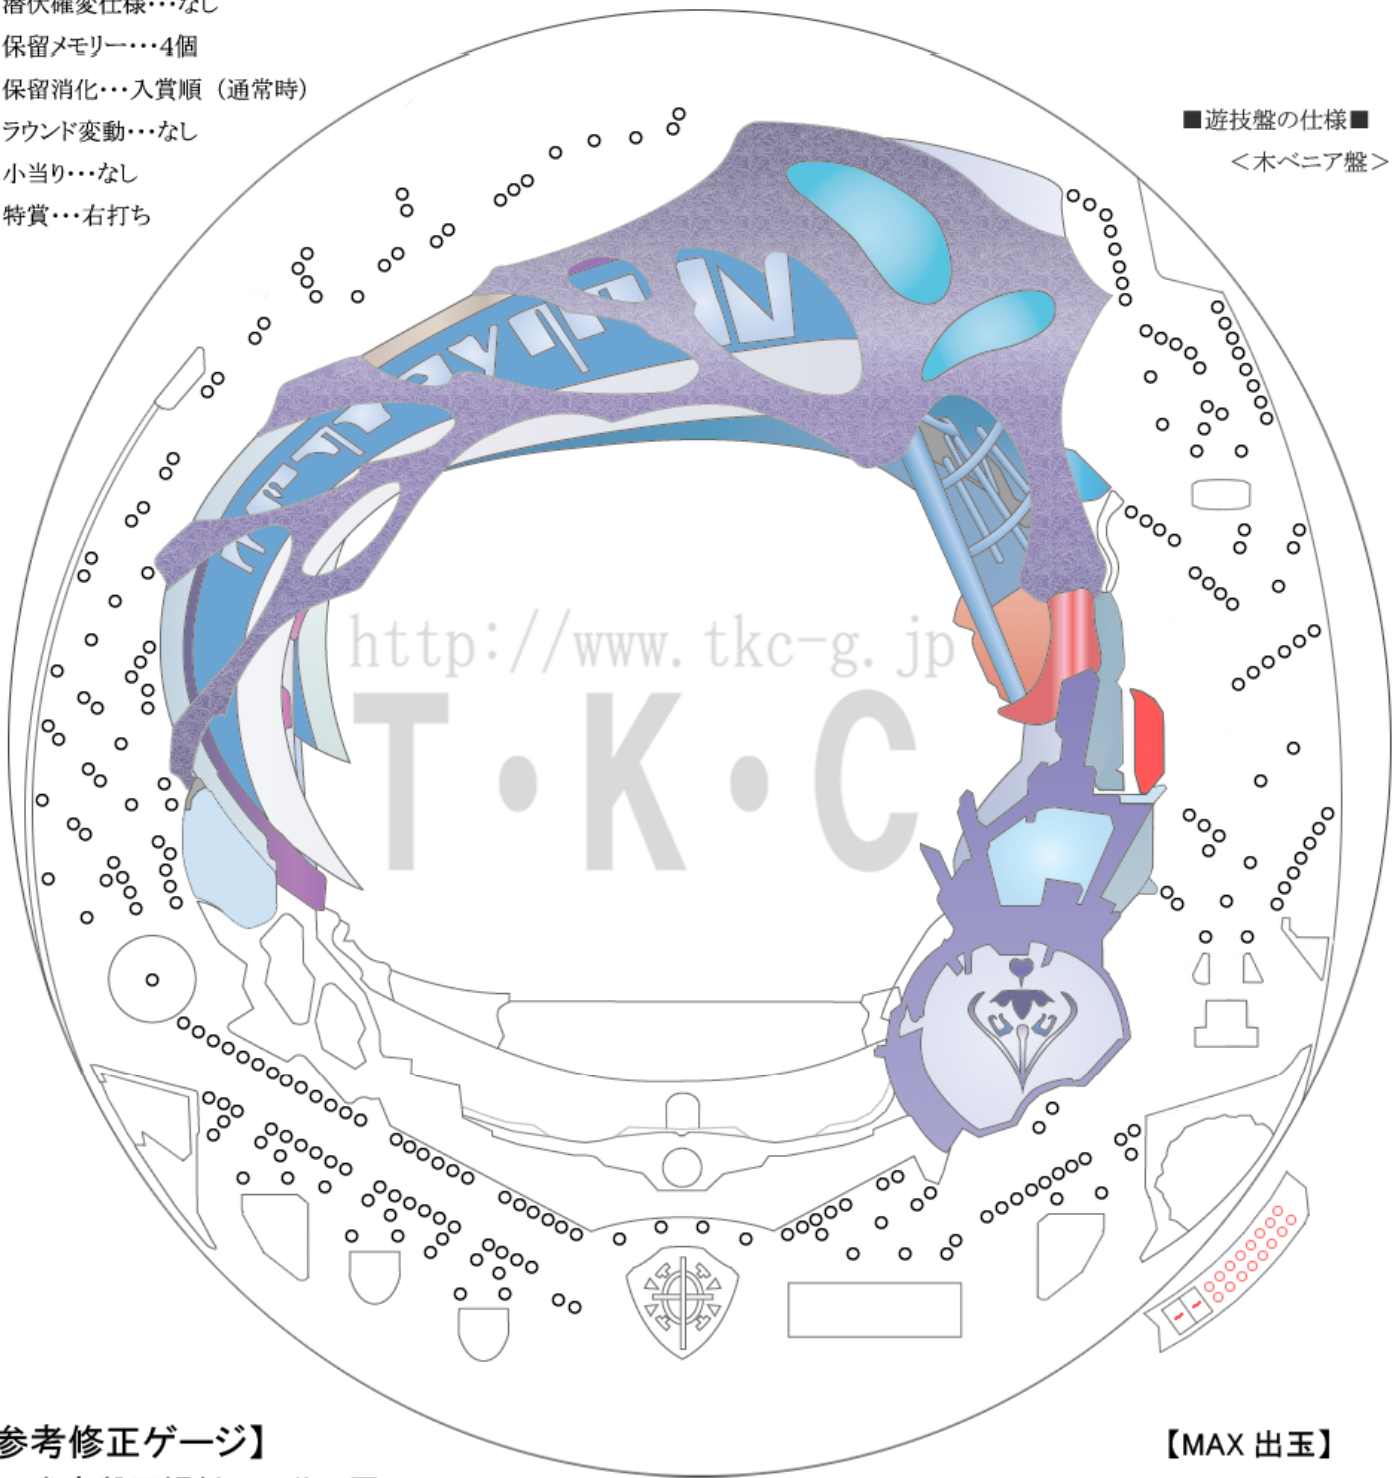

CR 07-GHOST (西陣 / ソフィア)

【MA】 確率 = 1/255.0 確変 = 60.4% (継続 66.7%) 電サポ = 無し or 100 回 賞球 = 3&3&10&10

- 潜伏確変仕様...なし
- 保留メモリー...4個
- 保留消化...入賞順 (通常時)
- ラウンド変動...なし
- 小当り...なし
- 特賞...右打ち

■ 遊技盤の仕様 ■
 <木ベニア盤>

【参考修正ゲージ】

<参考盤面傾斜 = 分 厘>

【MAX 出玉】

【MA】 (10 個 / 10C・15R) ... 1,325 個
 (10 個 / 10C・V16R) ... 1,325 個