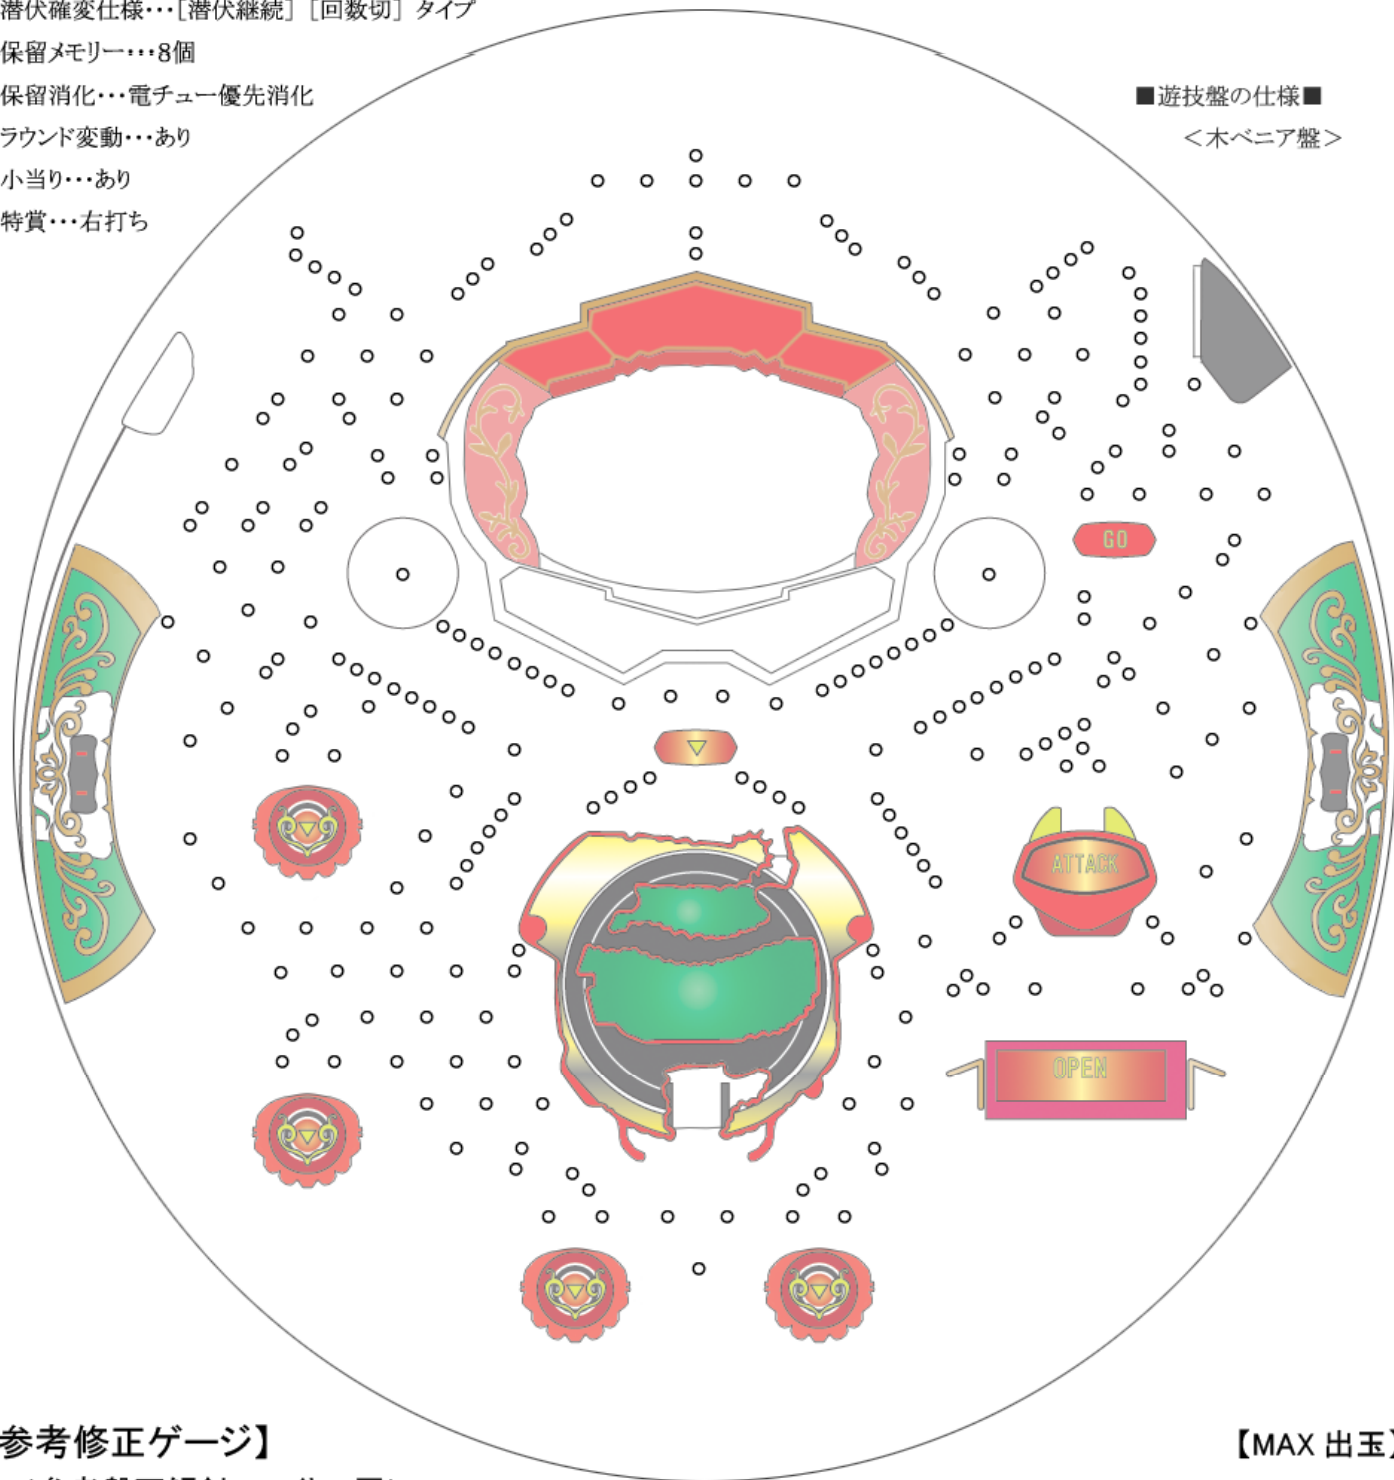

- 潜伏確変仕様…[潜伏継続] [回数切] タイプ
- 保留メモリー…8個
- 保留消化…電チュー優先消化
- ラウンド変動…あり
- 小当り…あり
- 特賞…右打ち

■遊技盤の仕様■

<木ベニア盤>

【参考修正ゲージ】

<参考盤面傾斜= 分 厘>

【MAX 出玉】

【 】(12個/9C・4R)… 389個
(12個/9C・15R)…1,460個