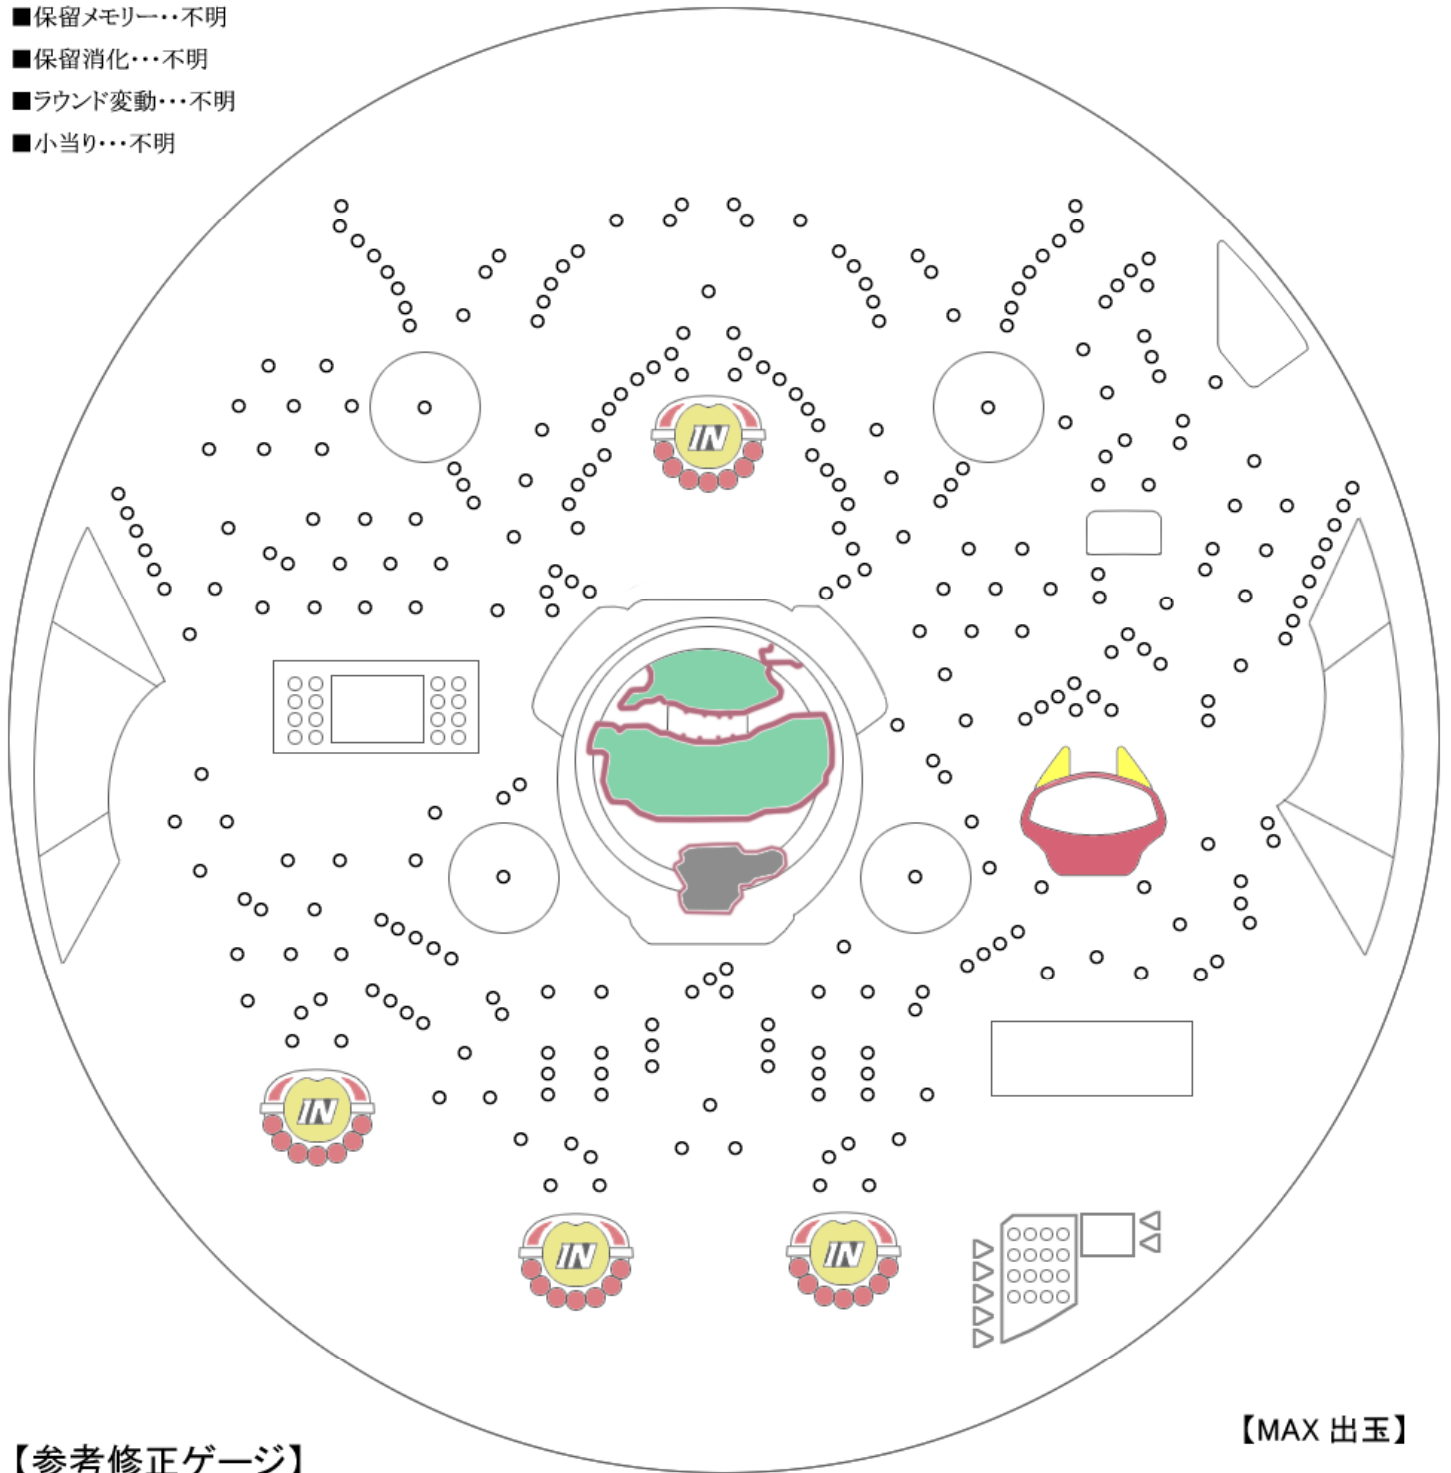

- 潜伏確変仕様…なし
- 保留メモリー…不明
- 保留消化…不明
- ラウンド変動…不明
- 小当り…不明

【MAX 出玉】

【MC1】 (12 個 / 9C・14R)…1,381 個

### 【参考修正ゲージ】

<参考設置傾斜 = 分 厘>

---

---

---

---

---

---