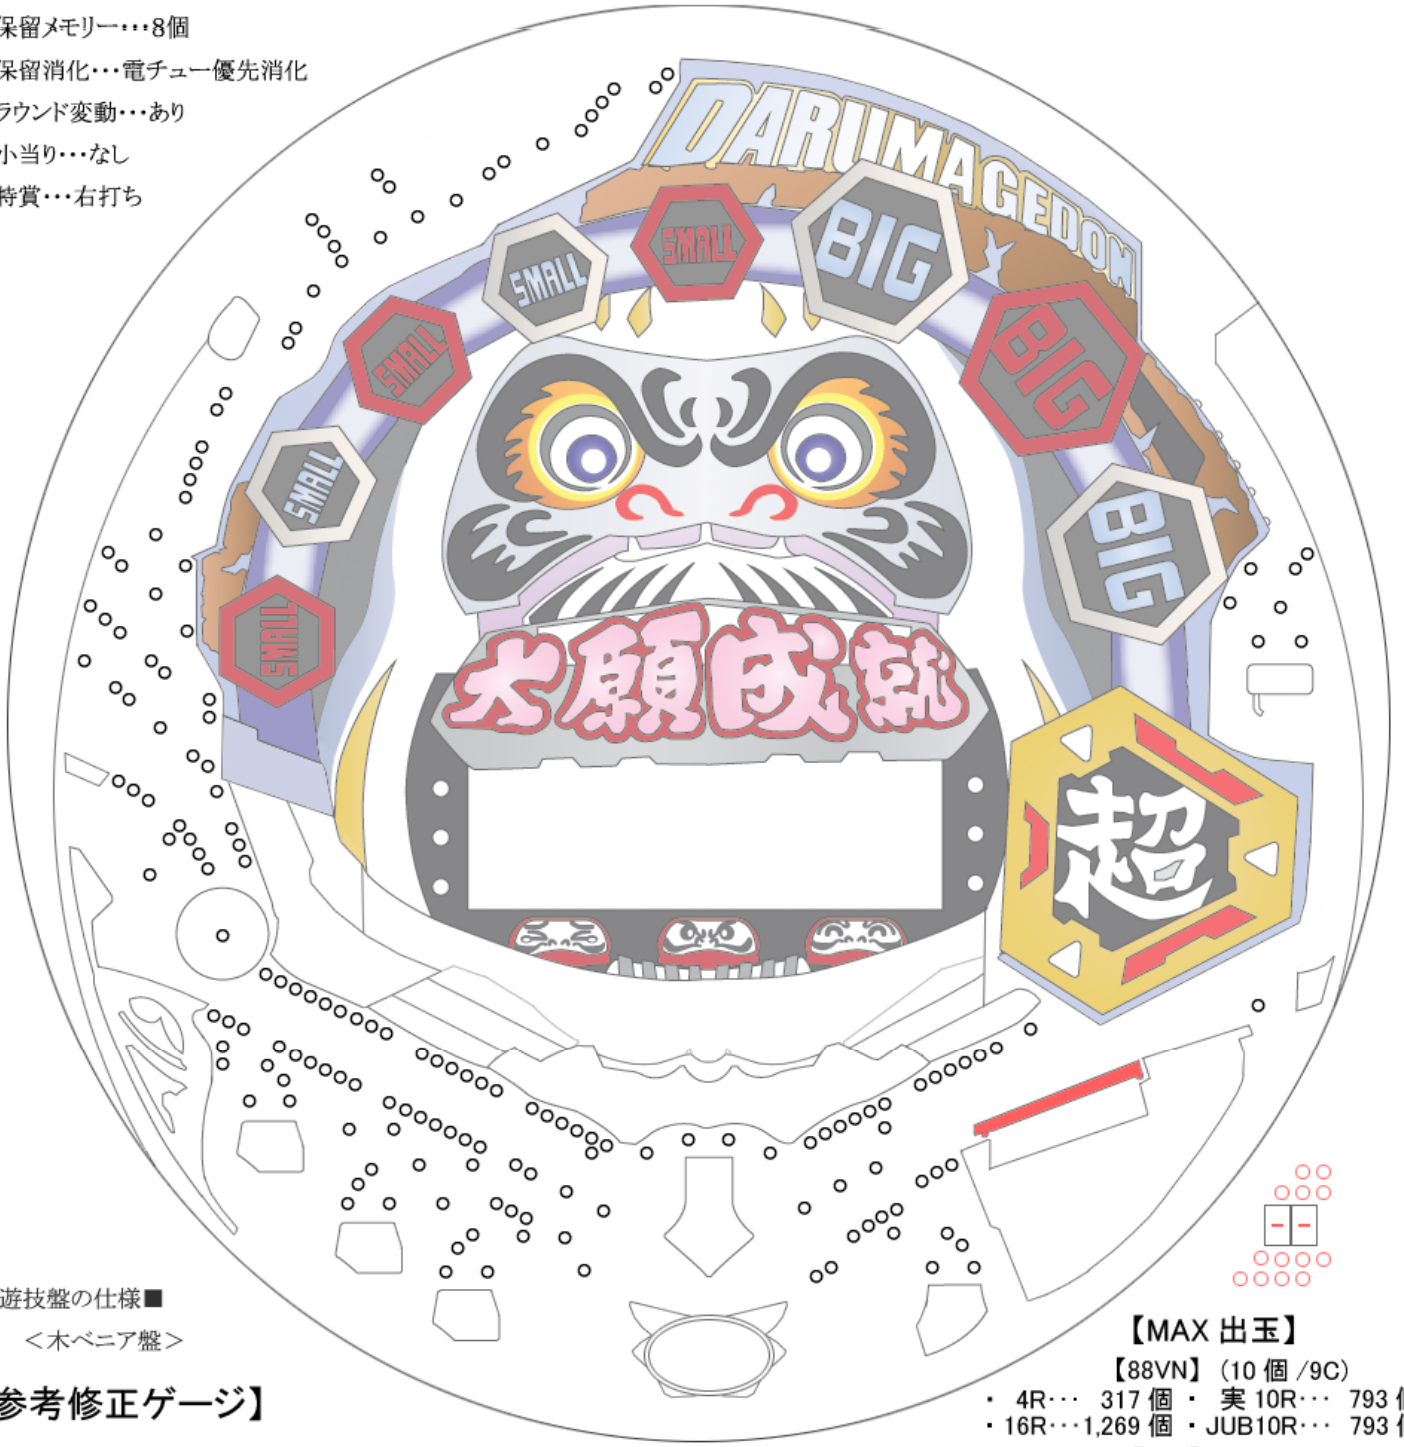

CR ダルマゲドン (甘甘) (豊丸産業)

【88VN】 確率=1/88.8 確変=50.0%(ST=50+4) 電サポ=・ST中/50回・通常後/50回 賞球=3&3&10&10
 【59V】 確率=1/59.9 確変=45.0%(ST=30+4) 電サポ=・ST中/30回・通常後/30回 賞球=3&3&10&9

- 潜伏確変仕様…[ラスト4回潜伏] タイプ
- 保留メモリー…8個
- 保留消化…電チュー優先消化
- ラウンド変動…あり
- 小当たり…なし
- 特賞…右打ち

■遊技盤の仕様■
 <木ベニア盤>

【参考修正ゲージ】

<参考盤面傾斜= 分 厘>

【MAX 出玉】

【88VN】 (10個/9C)
 ・ 4R… 317個 ・ 実10R… 793個
 ・ 16R… 1,269個 ・ JUB10R… 793個
 【59V】 (9個/9C)
 ・ 4R… 281個 ・ 実10R… 703個
 ・ 16R… 1,125個 ・ JUB10R… 703個