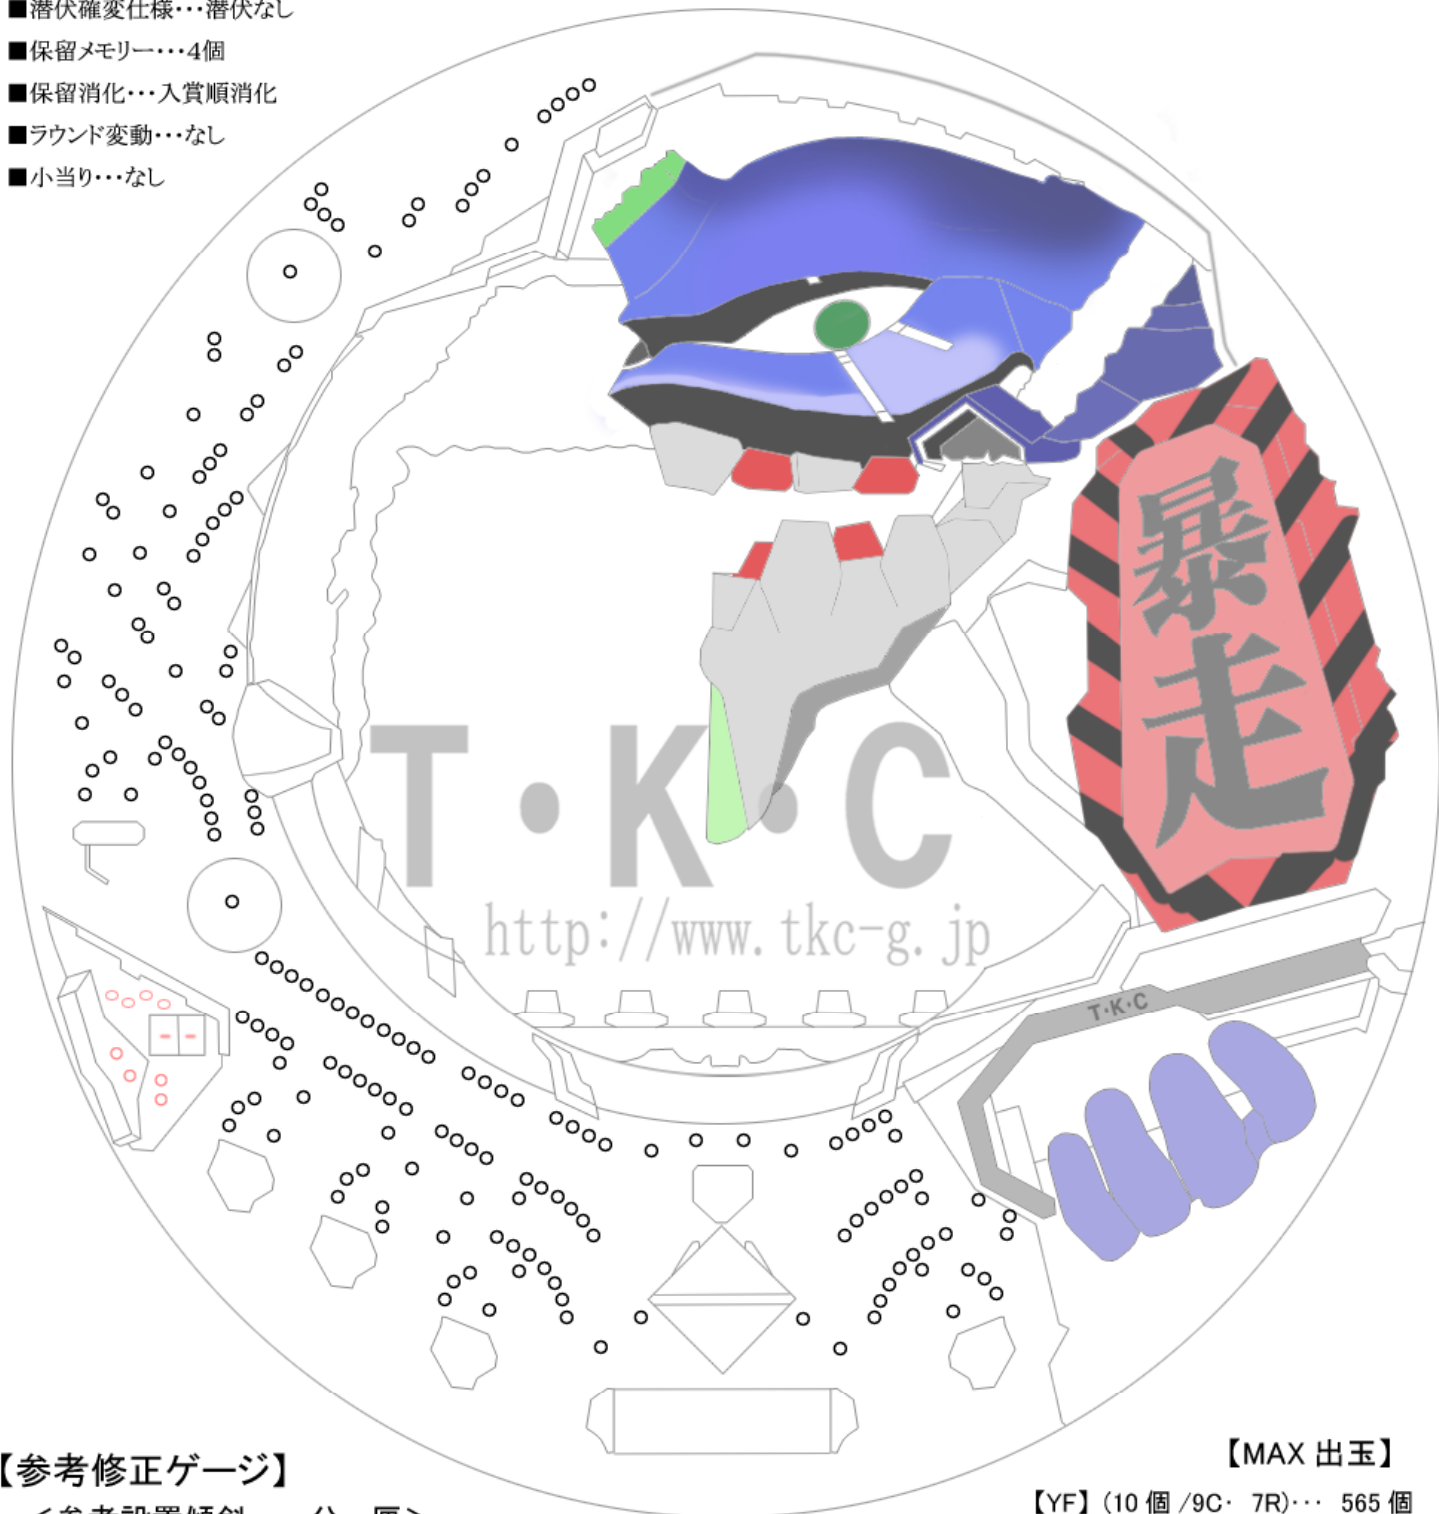

- 潜伏確変仕様…潜伏なし
- 保留メモリー…4個
- 保留消化…入賞順消化
- ラウンド変動…なし
- 小当り…なし

【参考修正ゲージ】

<参考設置傾斜 = 分 厘>

【MAX 出玉】

【YF】 (10 個 / 9C・7R) … 565 個
 (10 個 / 9C・15R) … 1,210 個