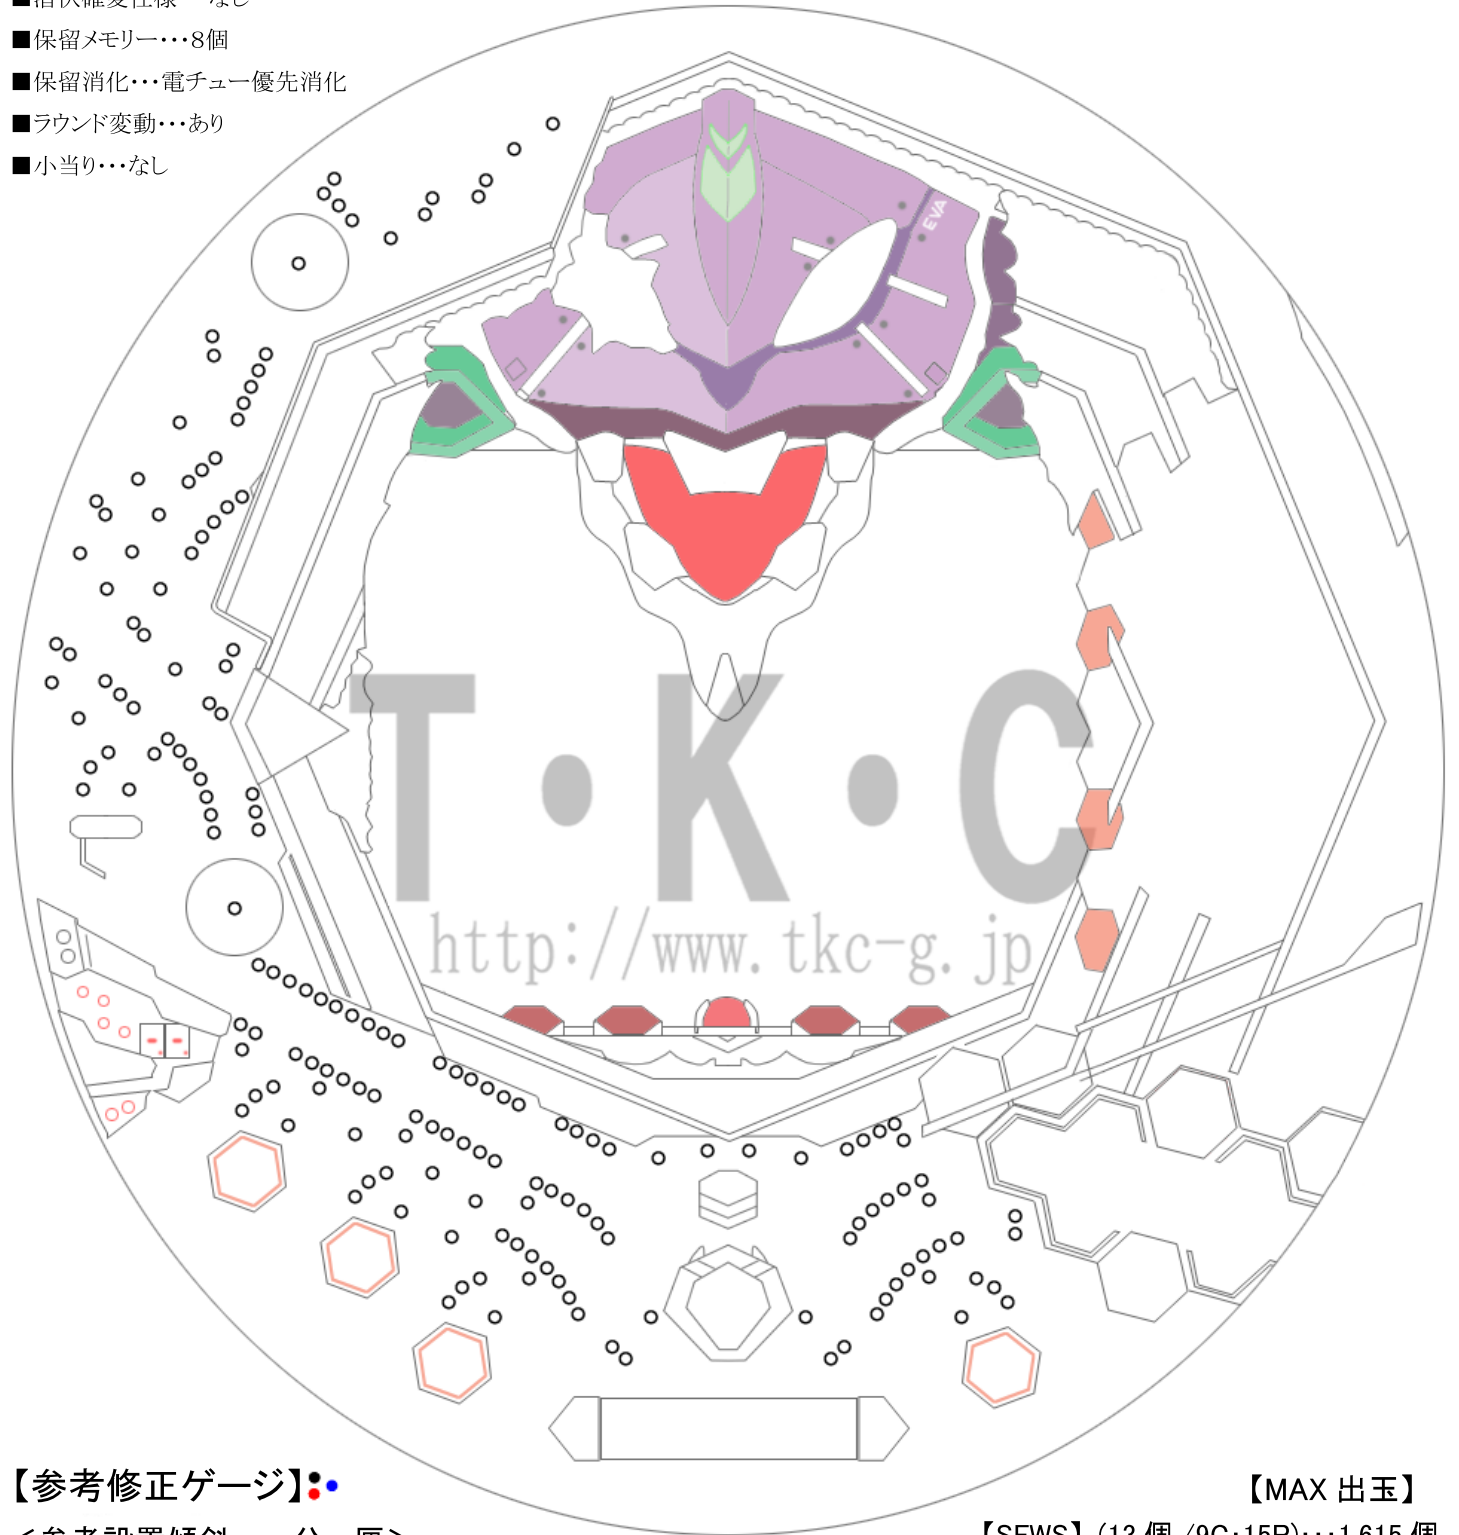

- 潜伏確変仕様…なし
- 保留メモリー…8個
- 保留消化…電チュー優先消化
- ラウンド変動…あり
- 小当り…なし

【参考修正ゲージ】●●

<参考設置傾斜 = 分 厘>

【MAX 出玉】

【SFWS】 (13 個 / 9C・15R) … 1,615 個