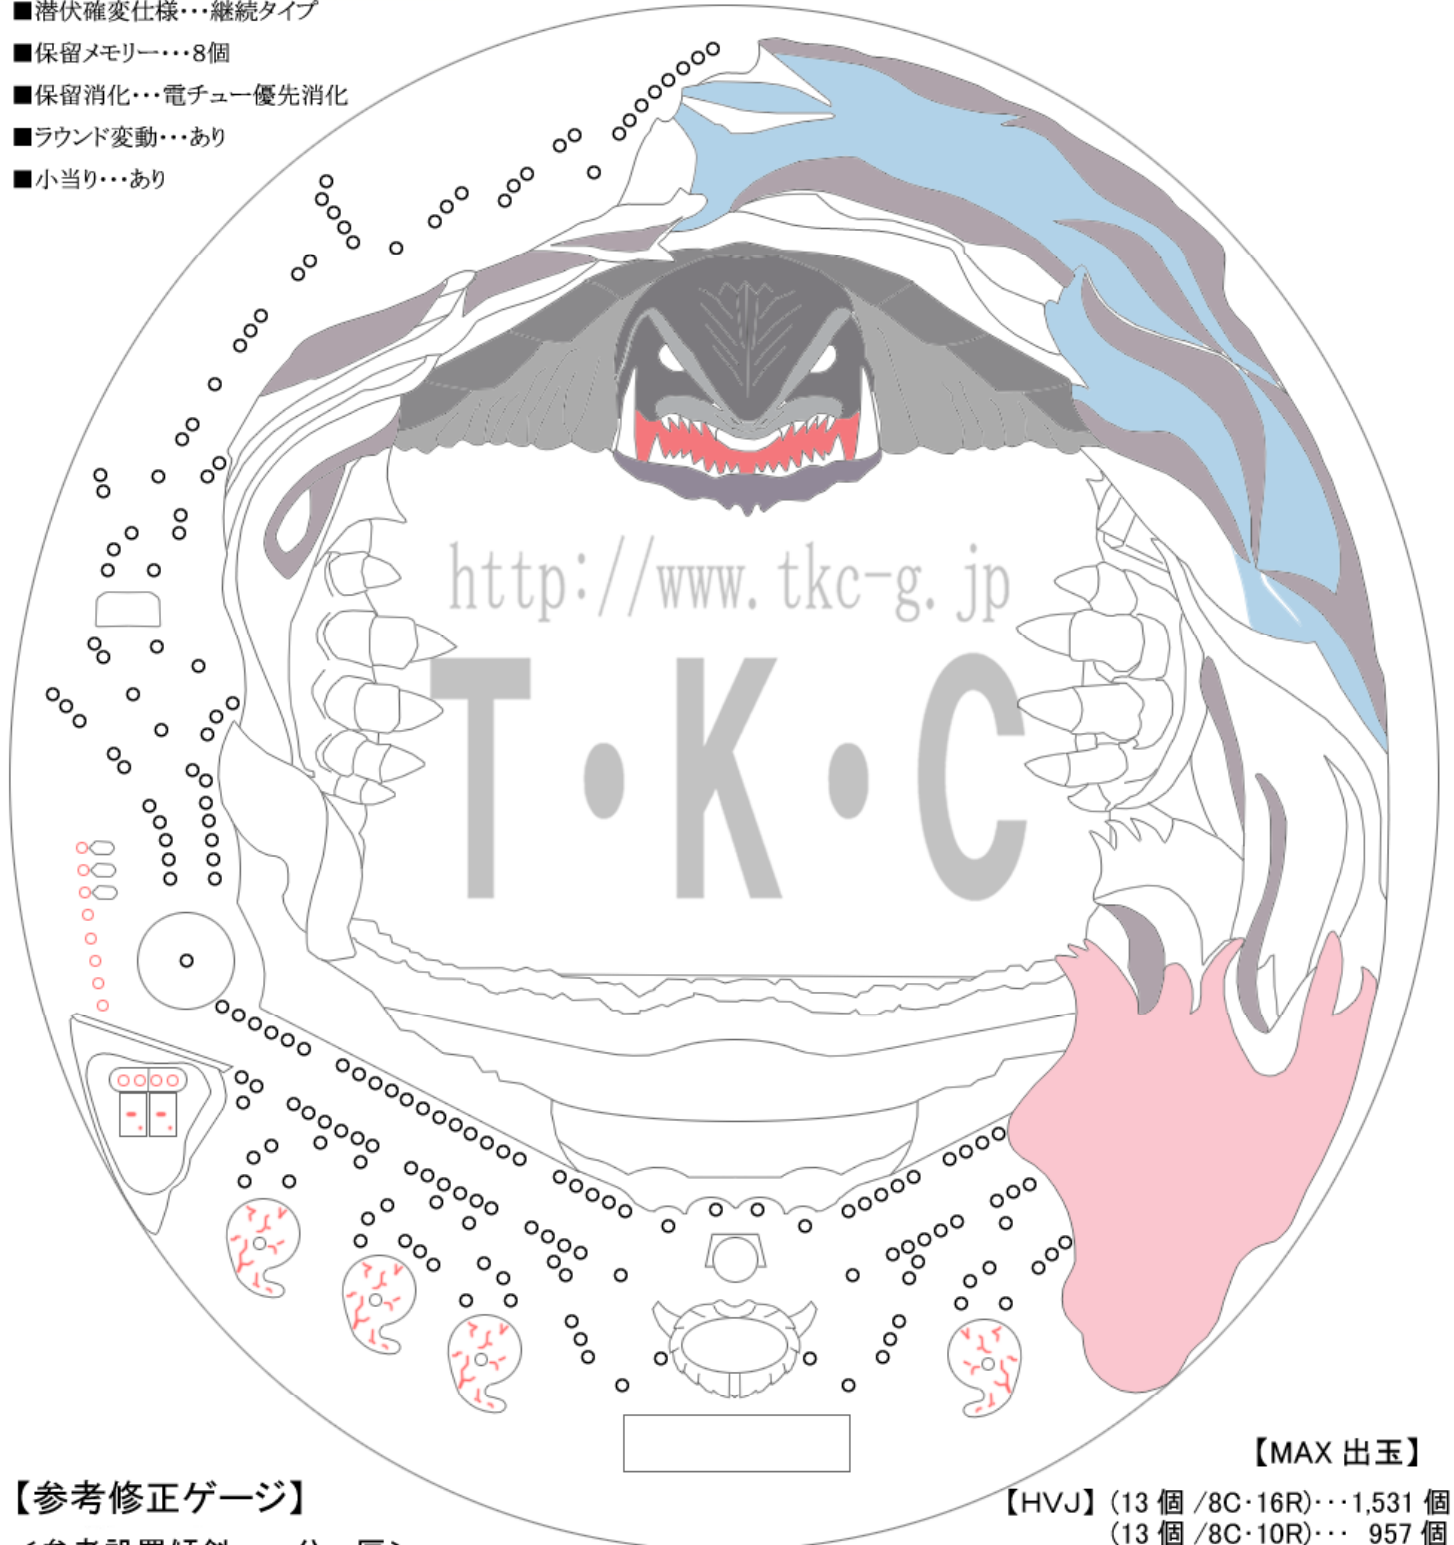

CR ガメラ

【HVJ】 確率 = 1/399.6 確変 = 77.0% 時短 = 潜伏有 / 77回 賞球 = 3&3&13&13

- 潜伏確変仕様…継続タイプ
- 保留メモリー…8個
- 保留消化…電チュー優先消化
- ラウンド変動…あり
- 小当り…あり

【参考修正ゲージ】

<参考設置傾斜 = 分 厘>

【MAX 出玉】

【HVJ】 (13個 / 8C・16R) … 1,531 個
 (13個 / 8C・10R) … 957 個
 (13個 / 8C・6.2秒 × 2R) … 238 個