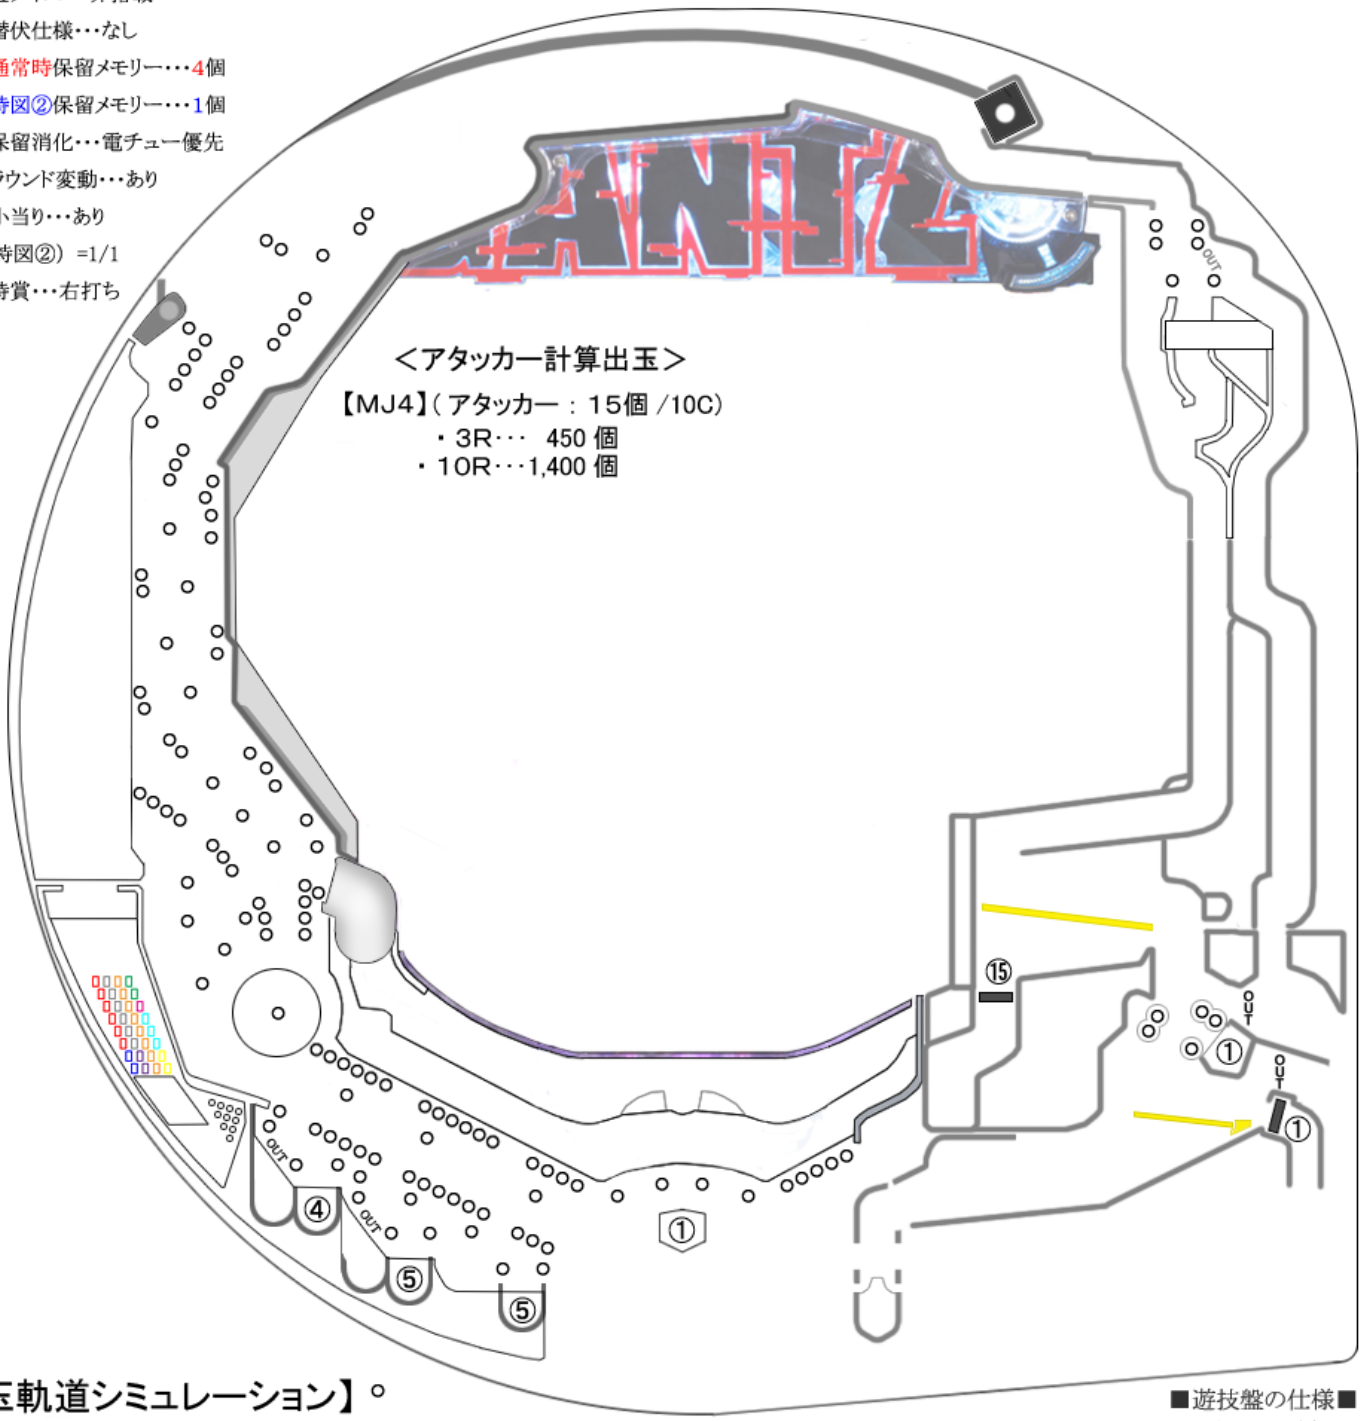

PぱちんこGANTZ 覚醒

< 納品日 >
 (: 3) 【M3】…2022年07月31日
 (覚 醒) 【MJ4】…2023年10月01日

【MJ4】 < 確率 > 1/199.9 (1/143.7) < RUSH > 初回 53.0%・実継続 71.5% < 電サポ > 0 or 180回 < 賞球 > =1&1&4&5&1&15

- 機種タイプ…1種2種混合 / STタイプ / cタイム搭載 (1/718.5)
- 遊タイム…非搭載
- 潜伏仕様…なし
- 通常時保留メモリ…4個
- 特図②保留メモリ…1個
- 保留消化…電チュー優先
- ラウンド変動…あり
- 小当り…あり
 (特図②) =1/1
- 特賞…右打ち

【玉軌道シミュレーション】

< 参考盘面傾斜 = 分厘 >

※○数字は、賞球数を表します。(表記【MJ4】)

■遊技盤の仕様■
 < ポリカーボネート盤 >
