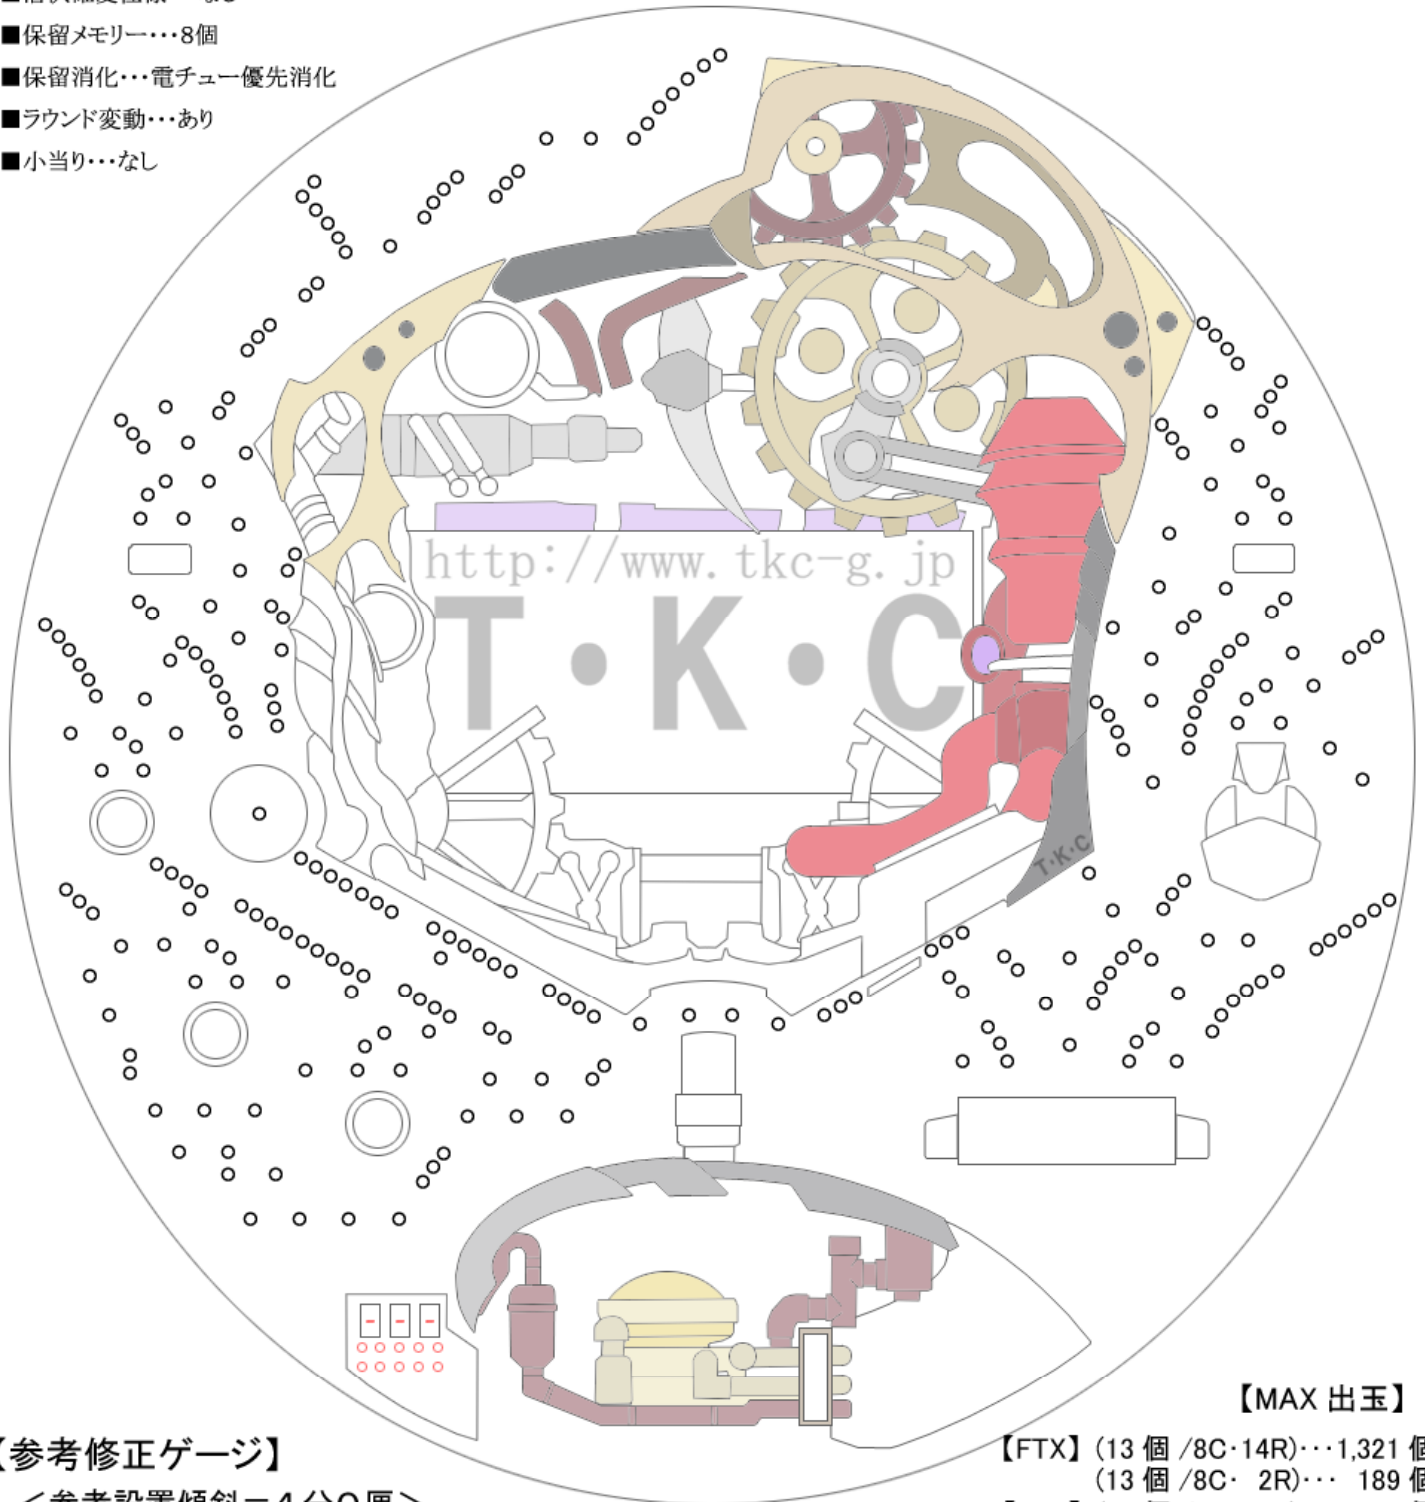

CR ゴールドラッシュ

【FTX】 確率 = 1/399.7 確変 = 100% (ST=77) 時短 = フル / 77 回 賞球 = 3&3&10&13
 【LRX】 確率 = 1/159.9 確変 = 100% (転落 = 1/6.76) 時短 = フル / 33or100 回 賞球 = 3&3&10&15

- 潜伏確変仕様...なし
- 保留メモリー...8個
- 保留消化...電チュー優先消化
- ラウンド変動...あり
- 小当り...なし

【参考修正ゲージ】

<参考設置傾斜 = 4分0厘>

※【スタート値】は、有効スタート値の概数表記 (S1入賞有効率 = 95%程度を想定)

【MAX 出玉】

【FTX】 (13個 / 8C・14R) ... 1,321 個
 (13個 / 8C・ 2R) ... 189 個
 【LRZ】 (15個 / 9C・15R) ... 1,865 個
 (15個 / 9C・ 5R) ... 622 個