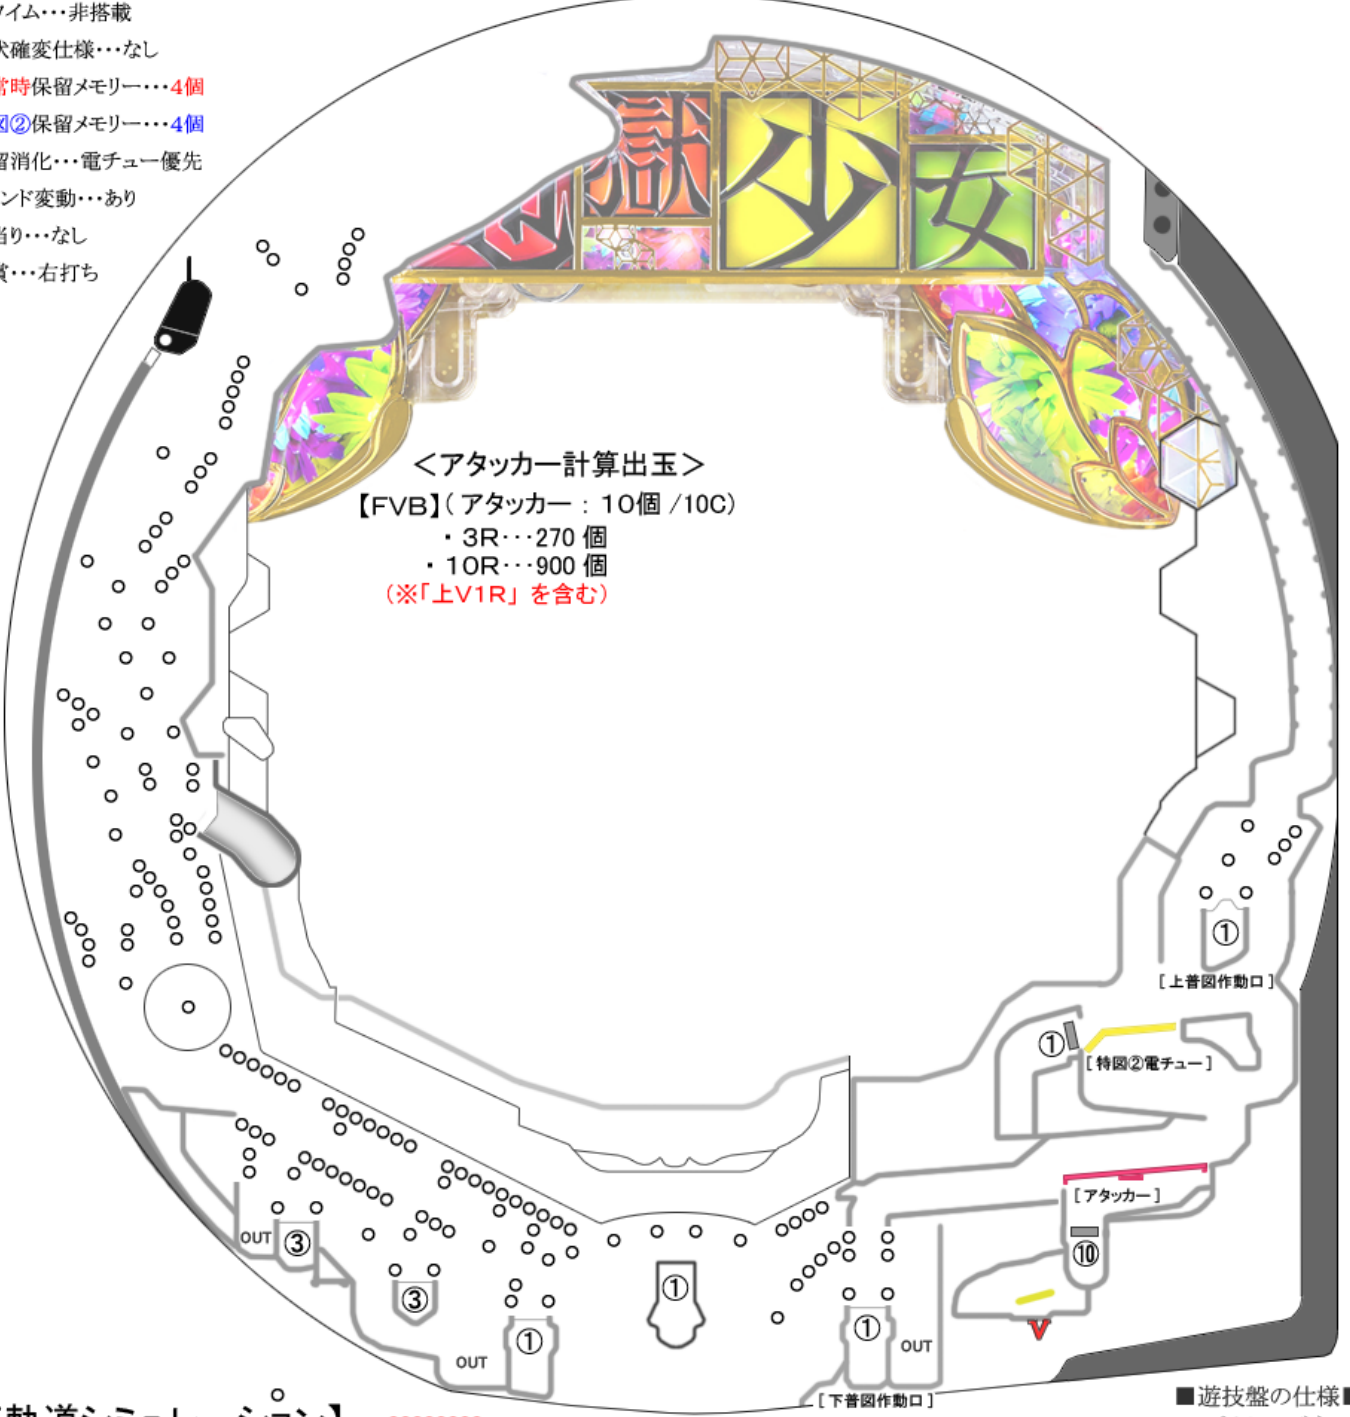

P地獄少女覚醒 Light

<納品日>

華【FMB】...2021年11月07日

覚醒【FHZ】...2023年02月19日

Light【FVB】...2023年06月04日

【FVB】 <確率>1/129.7 (1/75.5) <RUSH>初回 20.0%・実継続 78.9% <電サポ>100回 or 5,100回 / 時短 56回 <賞球>1&1&3&1&1&1&1&15

- 機種タイプ...V確ST/時短突破型
- 遊タイム...非搭載
- 潜伏確変仕様...なし
- 通常時保留メモリー...4個
- 特図②保留メモリー...4個
- 保留消化...電チュー優先
- ラウンド変動...あり
- 小当り...なし
- 特賞...右打ち

<アタッカー計算出玉>
 【FVB】(アタッカー：10個 / 10C)
 ・ 3R...270個
 ・ 10R...900個
 (※「上V1R」を含む)

【玉軌道シミュレーション】
 <参考盤面傾斜= 分厘>

※○数字は、賞球数を表します。(表記【FHZ】)

■遊技盤の仕様■
 <ポリカーボネート盤>
