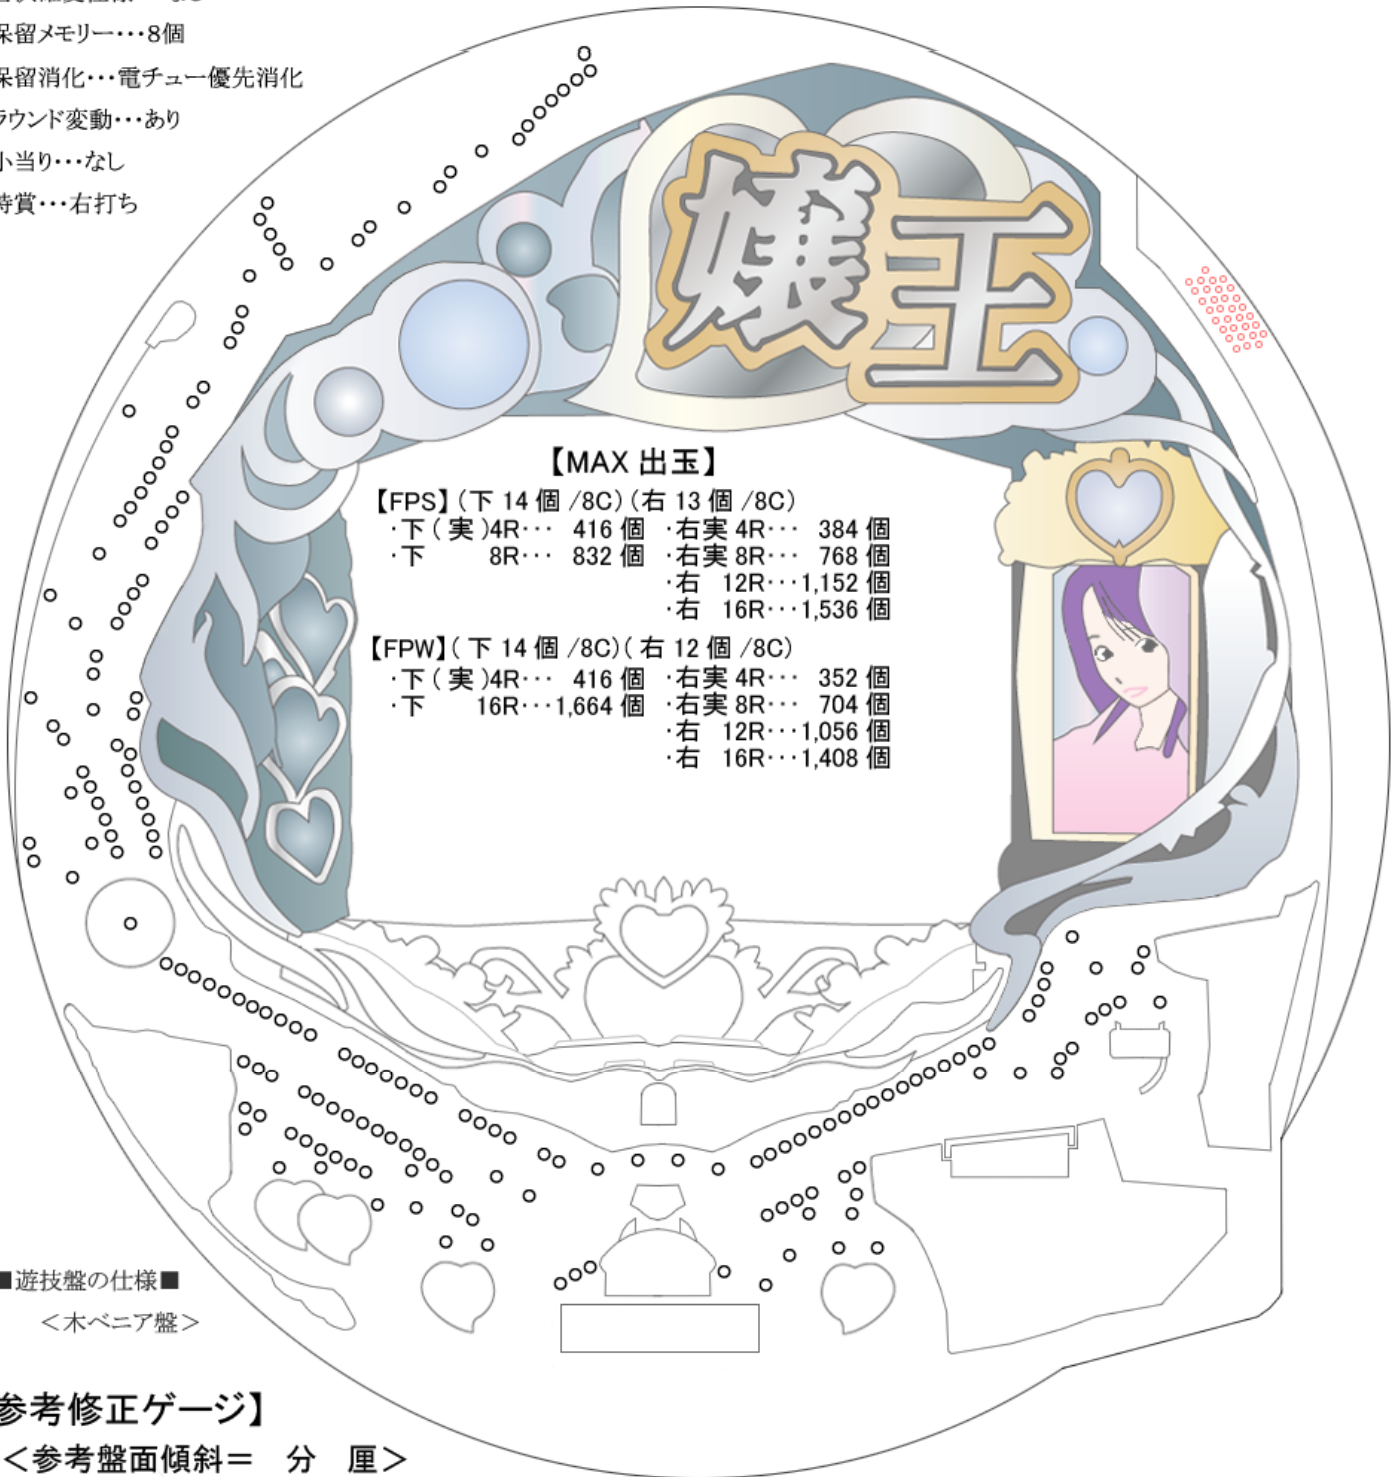

CR 嬢王

(藤商事)

【FPS】 確率 = 1/199 確変 = 70.0% 電サポ = フル / 20/30 回
【FPW】 確率 = 1/99 確変 = 62.0% 電サポ = フル / 20 回

賞球 = 3&2&10&13&14
賞球 = 3&2&10&12&14

- 潜伏確変仕様…なし
- 保留メモリー…8個
- 保留消化…電チュー優先消化
- ラウンド変動…あり
- 小当り…なし
- 特賞…右打ち

【MAX 出玉】

【FPS】(下 14 個 / 8C) (右 13 個 / 8C)

・下(実)4R… 416 個	・右実 4R… 384 個
・下 8R… 832 個	・右実 8R… 768 個
	・右 12R… 1,152 個
	・右 16R… 1,536 個

【FPW】(下 14 個 / 8C) (右 12 個 / 8C)

・下(実)4R… 416 個	・右実 4R… 352 個
・下 16R… 1,664 個	・右実 8R… 704 個
	・右 12R… 1,056 個
	・右 16R… 1,408 個

■遊技盤の仕様■

<木ベニア盤>

【参考修正ゲージ】

<参考盤面傾斜 = 分 厘>