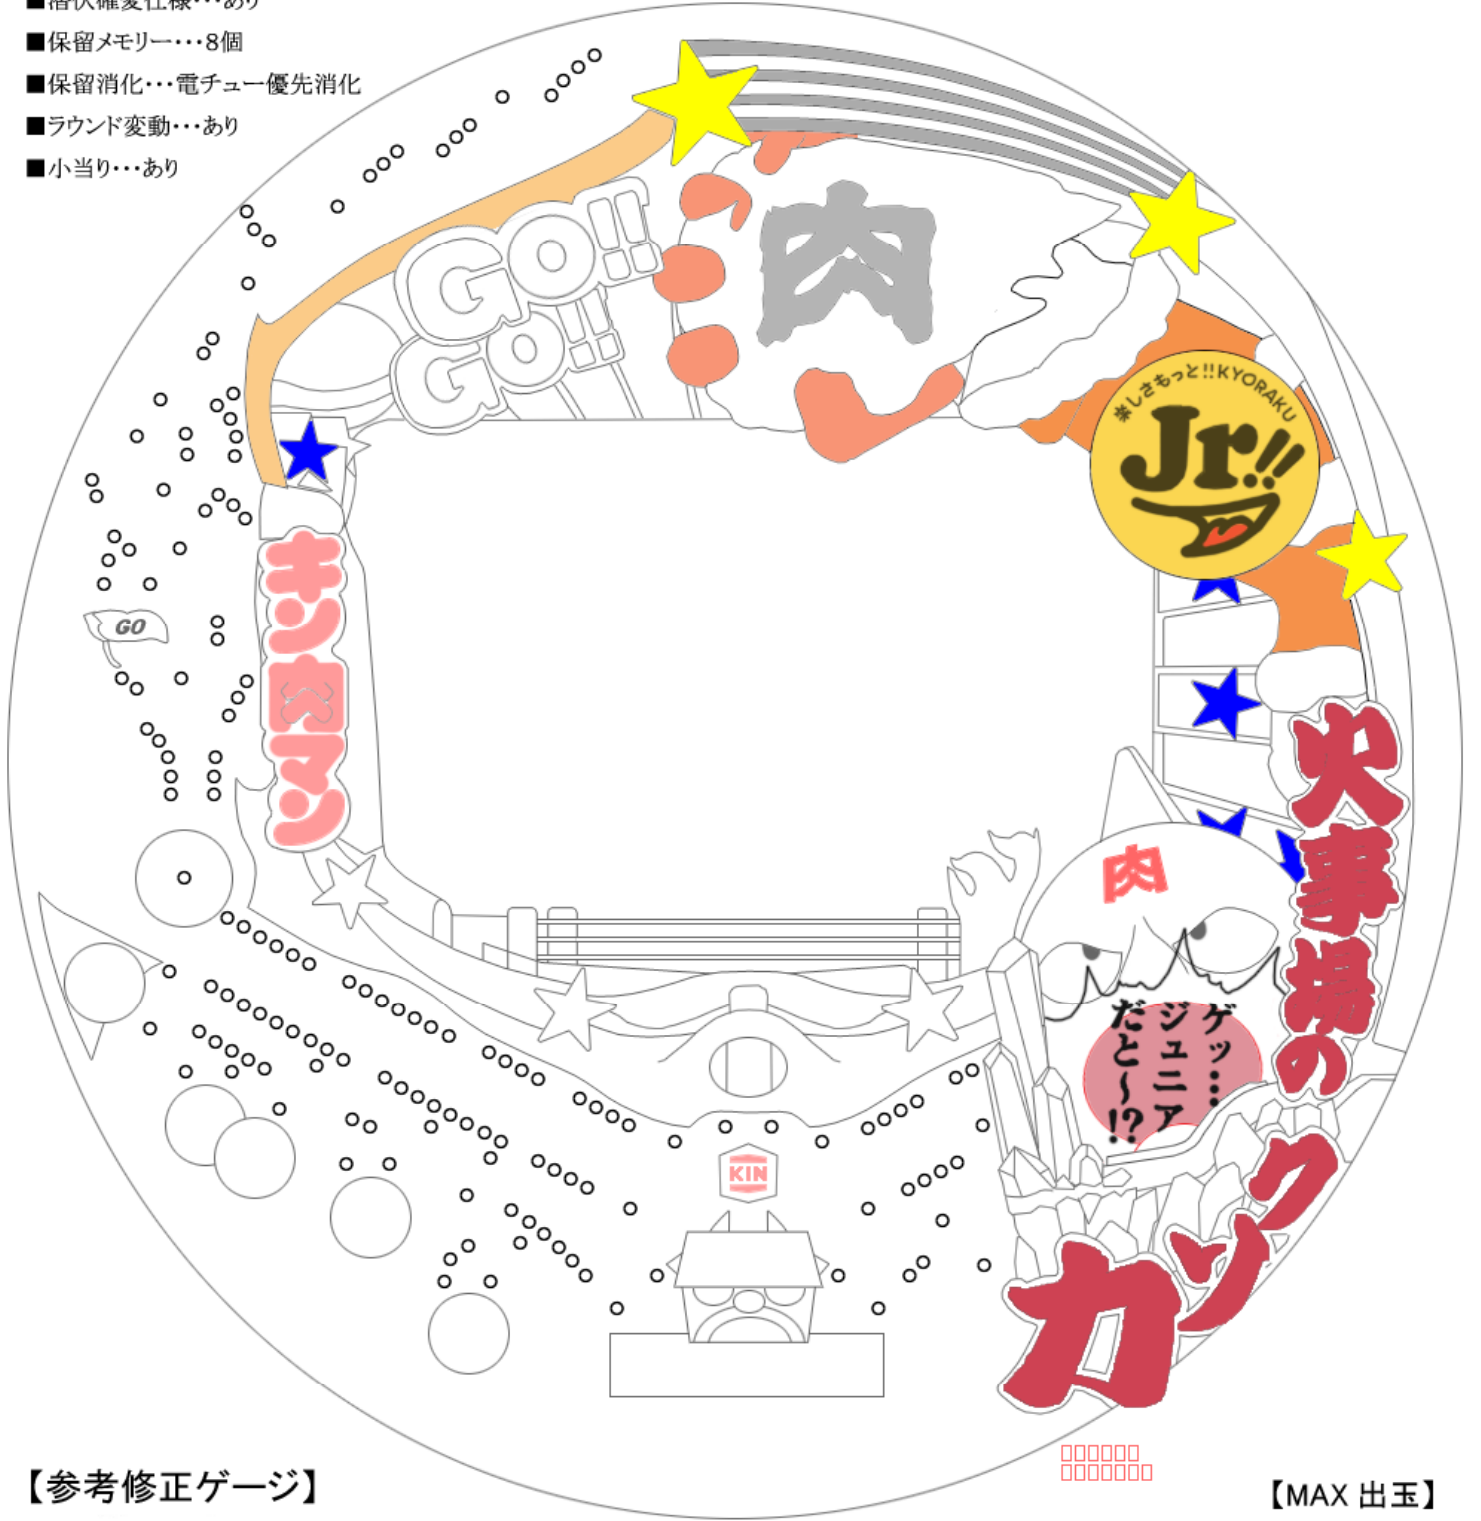

- 潜伏確変仕様…あり
- 保留メモリー…8個
- 保留消化…電チュー優先消化
- ラウンド変動…あり
- 小当り…あり

【参考修正ゲージ】

<参考設置傾斜= 分 厘>

【MAX 出玉】

【L7】 (13個 /8C・5R)… 478個