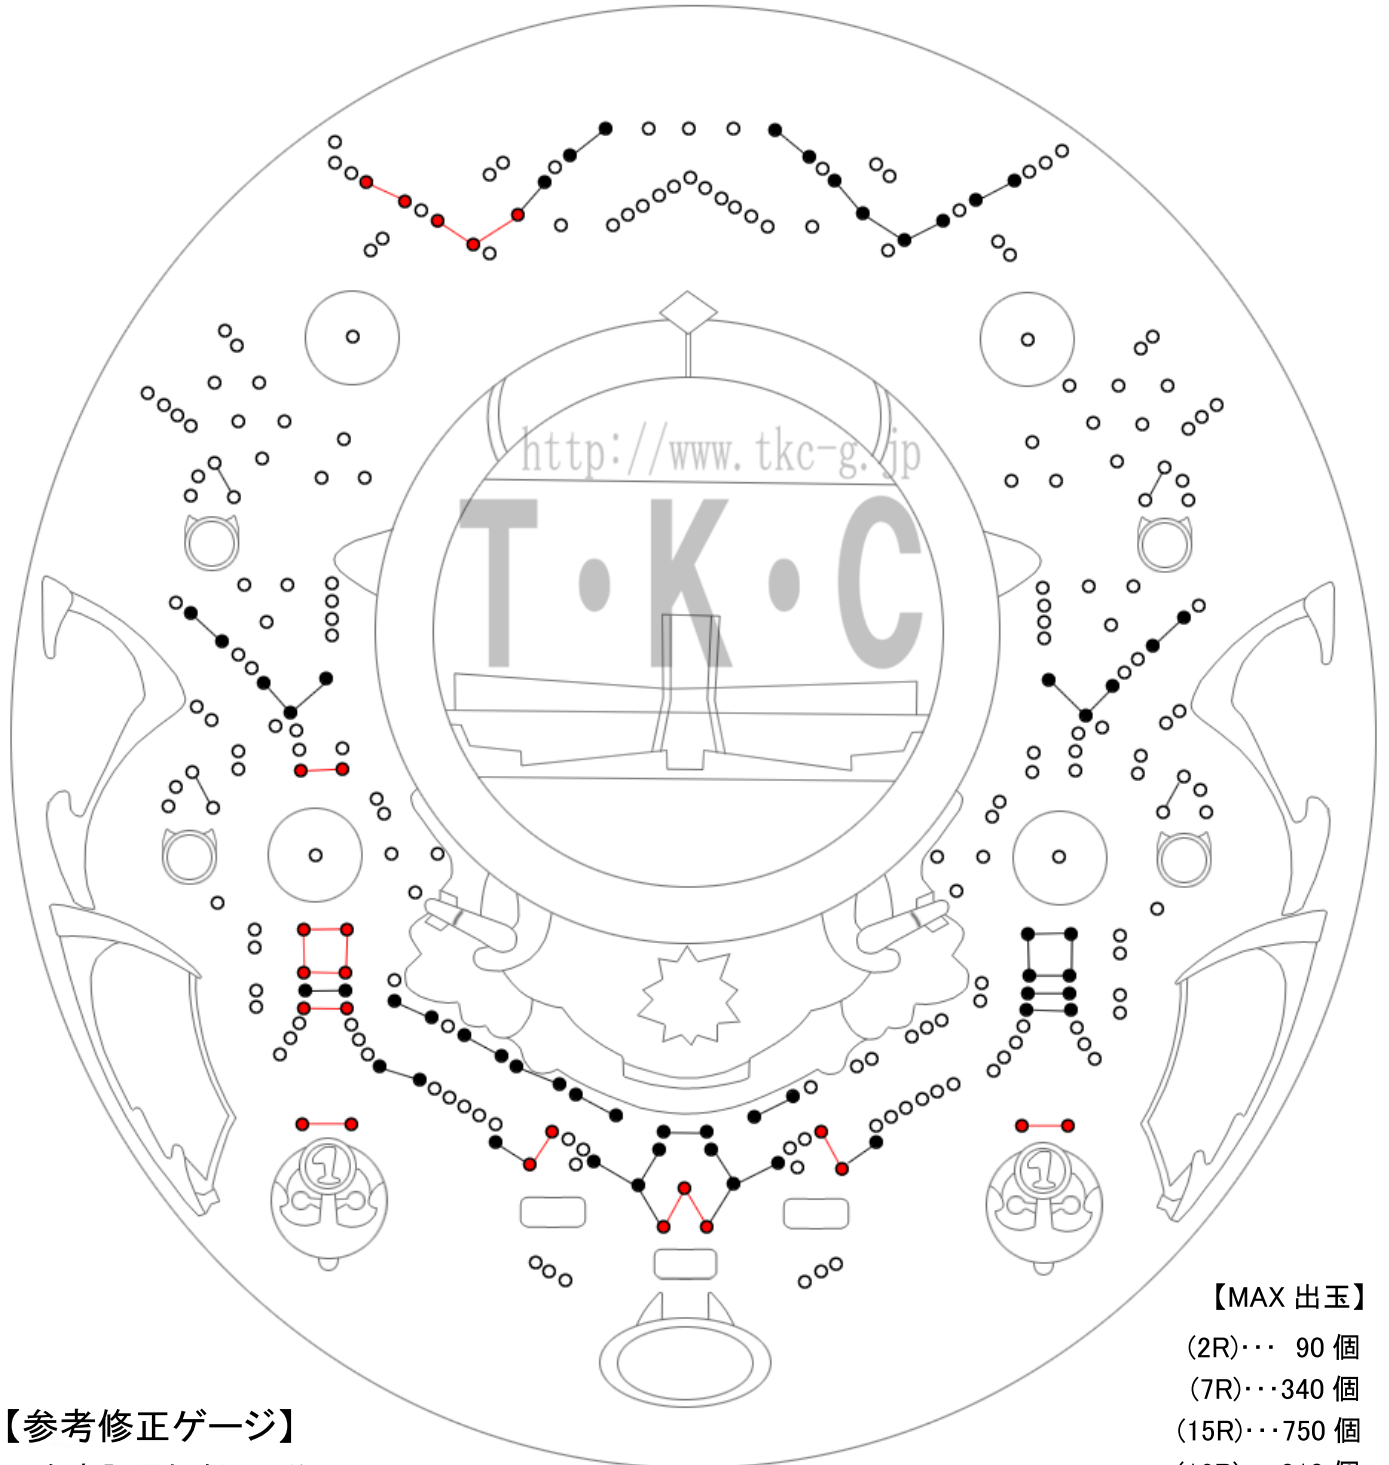

機種名 : CRマリンアタック

【CR機】 役モ/確率=1/11.5 直撃=1/397 賞球=4&9&12
 【現金機】 役モ/確率=1/11.5 直撃=1/397 賞球=4&9&10

【MAX 出玉】

(2R)・・・90個
 (7R)・・・340個
 (15R)・・・750個
 (16R)・・・810個

【参考修正ゲージ】

＜参考設置傾斜= 分 厘＞

●—● ピッチ部分は、営業修正ポイント。 ●—● ピッチ部分は、営業固定ポイント。
