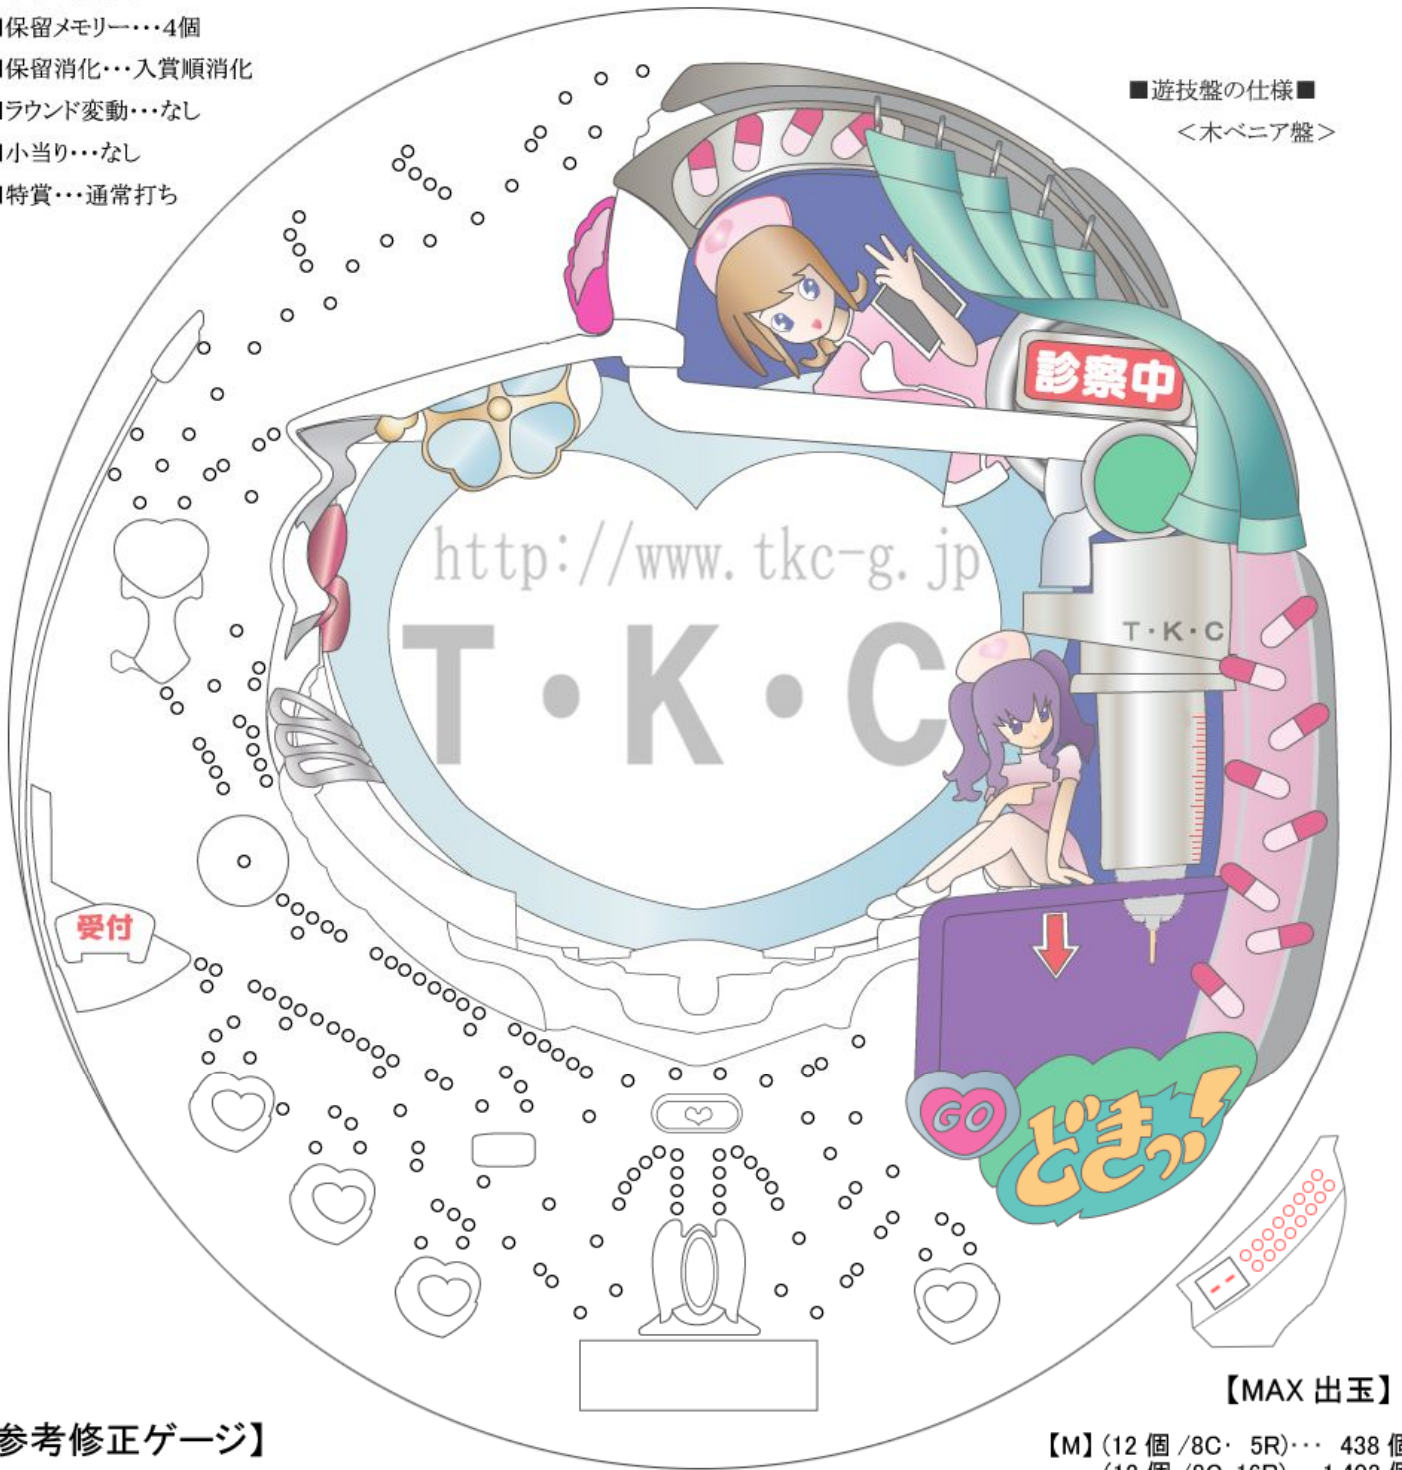

CR(A) めちゃ萌えSP (西陣・ソフィア)

【M】 確率=1/189.5 確変=100%(ST=25) 時短=ST含 /25/45/65/100回 賞球=0&3&4&10&12
 【GL】 確率=1/97.67 確変=100%(ST=10) 時短=ST含 /25/45/65/100回 賞球=0&3&4&10&12

- 潜伏確変仕様…なし
- 保留メモリー…4個
- 保留消化…入賞順消化
- ラウンド変動…なし
- 小当り…なし
- 特賞…通常打ち

■遊技盤の仕様■
 <木ベニア盤>

【参考修正ゲージ】

<参考設置傾斜= 分 厘>

【MAX 出玉】

【M】 (12個/8C・5R)… 438個
 (12個/8C・16R)… 1,403個
 【GL】 (12個/8C・5R)… 438個
 (12個/8C・16R)… 1,403個