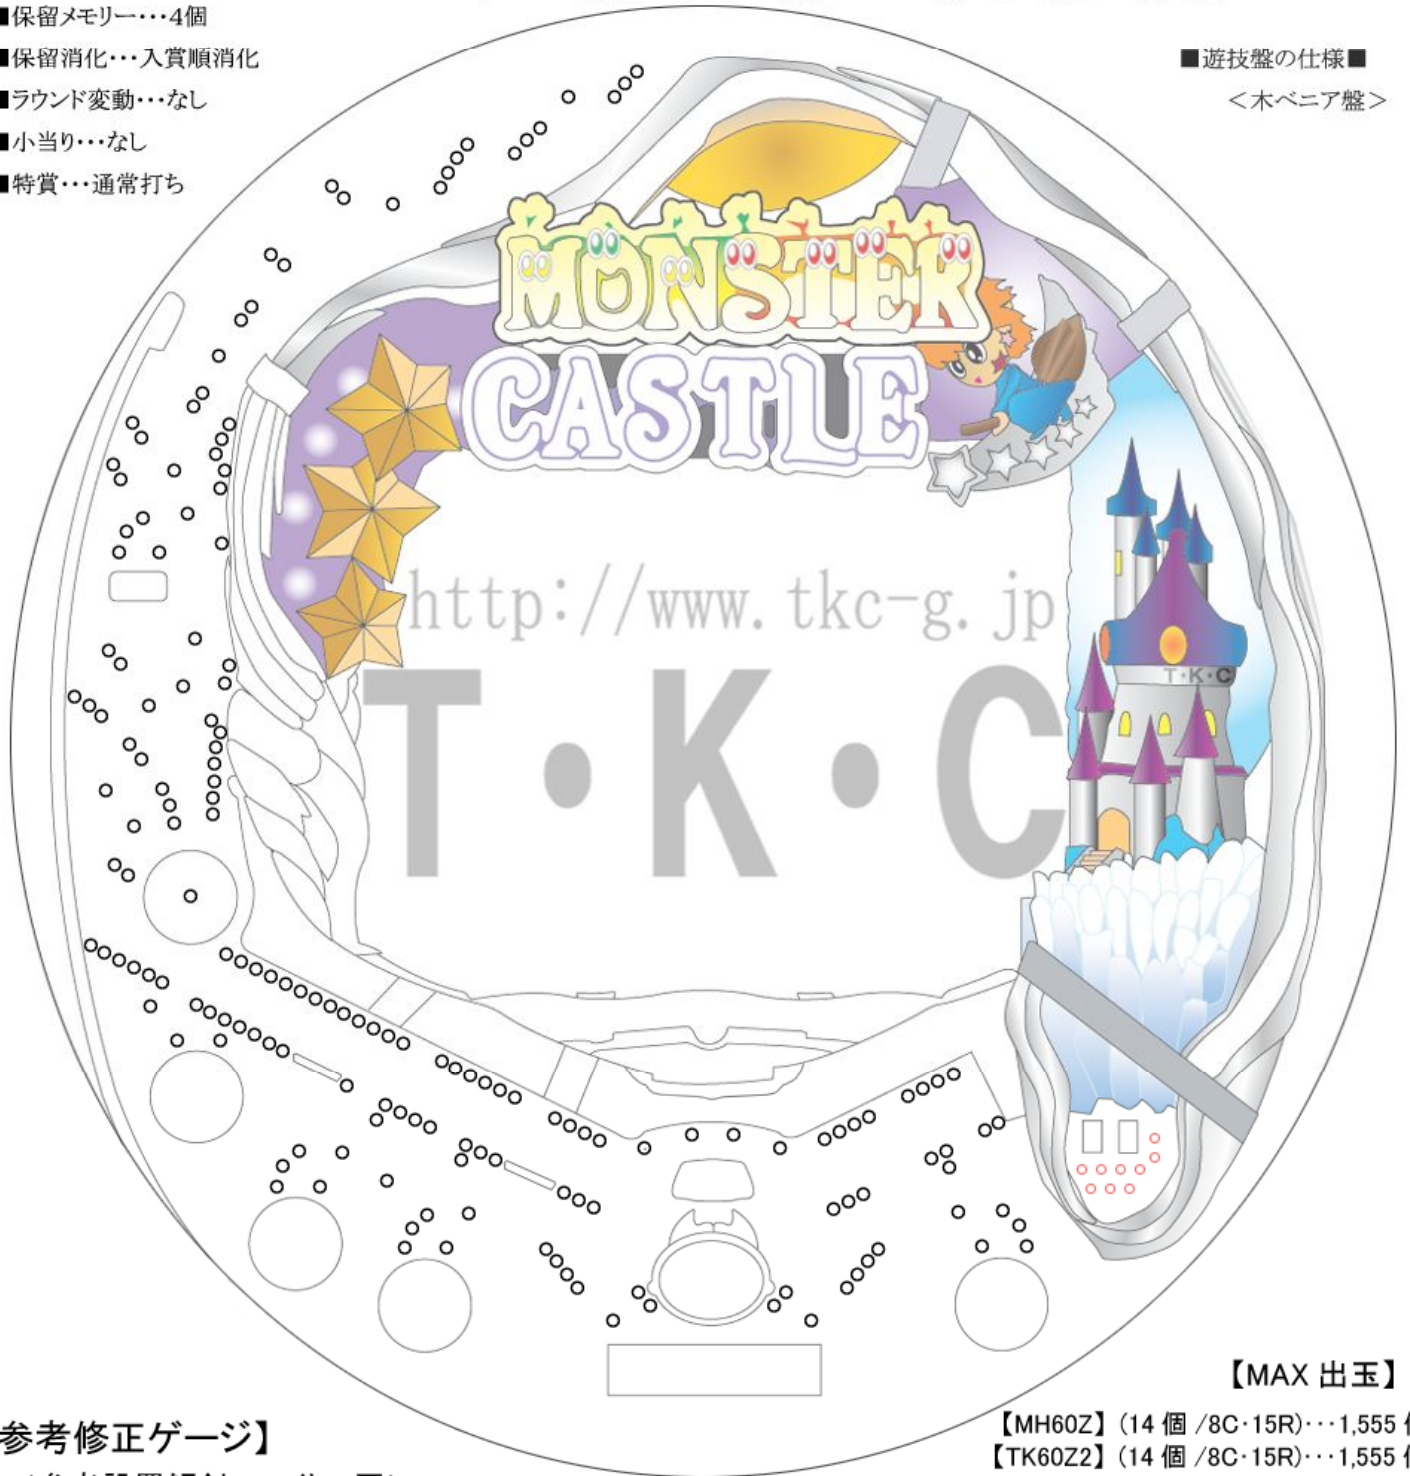

# CR モンスターキャッスル (竹 屋)

【MH60Z】	確率=1/334.1	確変=60.0%	時短=フル時短/100回	賞球=3&3&10&14
【TK60Z2】	確率=1/318.1	確変=60.0%	時短=フル時短/100回	賞球=3&3&10&14
【TKS60Z2】	確率=1/99.9	確変=60.0%	時短=フル時短/20回	賞球=3&3&10&13

- 潜伏確変仕様…なし
- 保留メモリー…4個
- 保留消化…入賞順消化
- ラウンド変動…なし
- 小当り…なし
- 特賞…通常打ち

■遊技盤の仕様■  
<木ベニア盤>

## 【MAX 出玉】

【MH60Z】	(14個/8C・15R)…1,555個
【TK60Z2】	(14個/8C・15R)…1,555個
【TKS60Z2】	(13個/7C・4R)…335個
	(13個/7C・15R)…1,255個