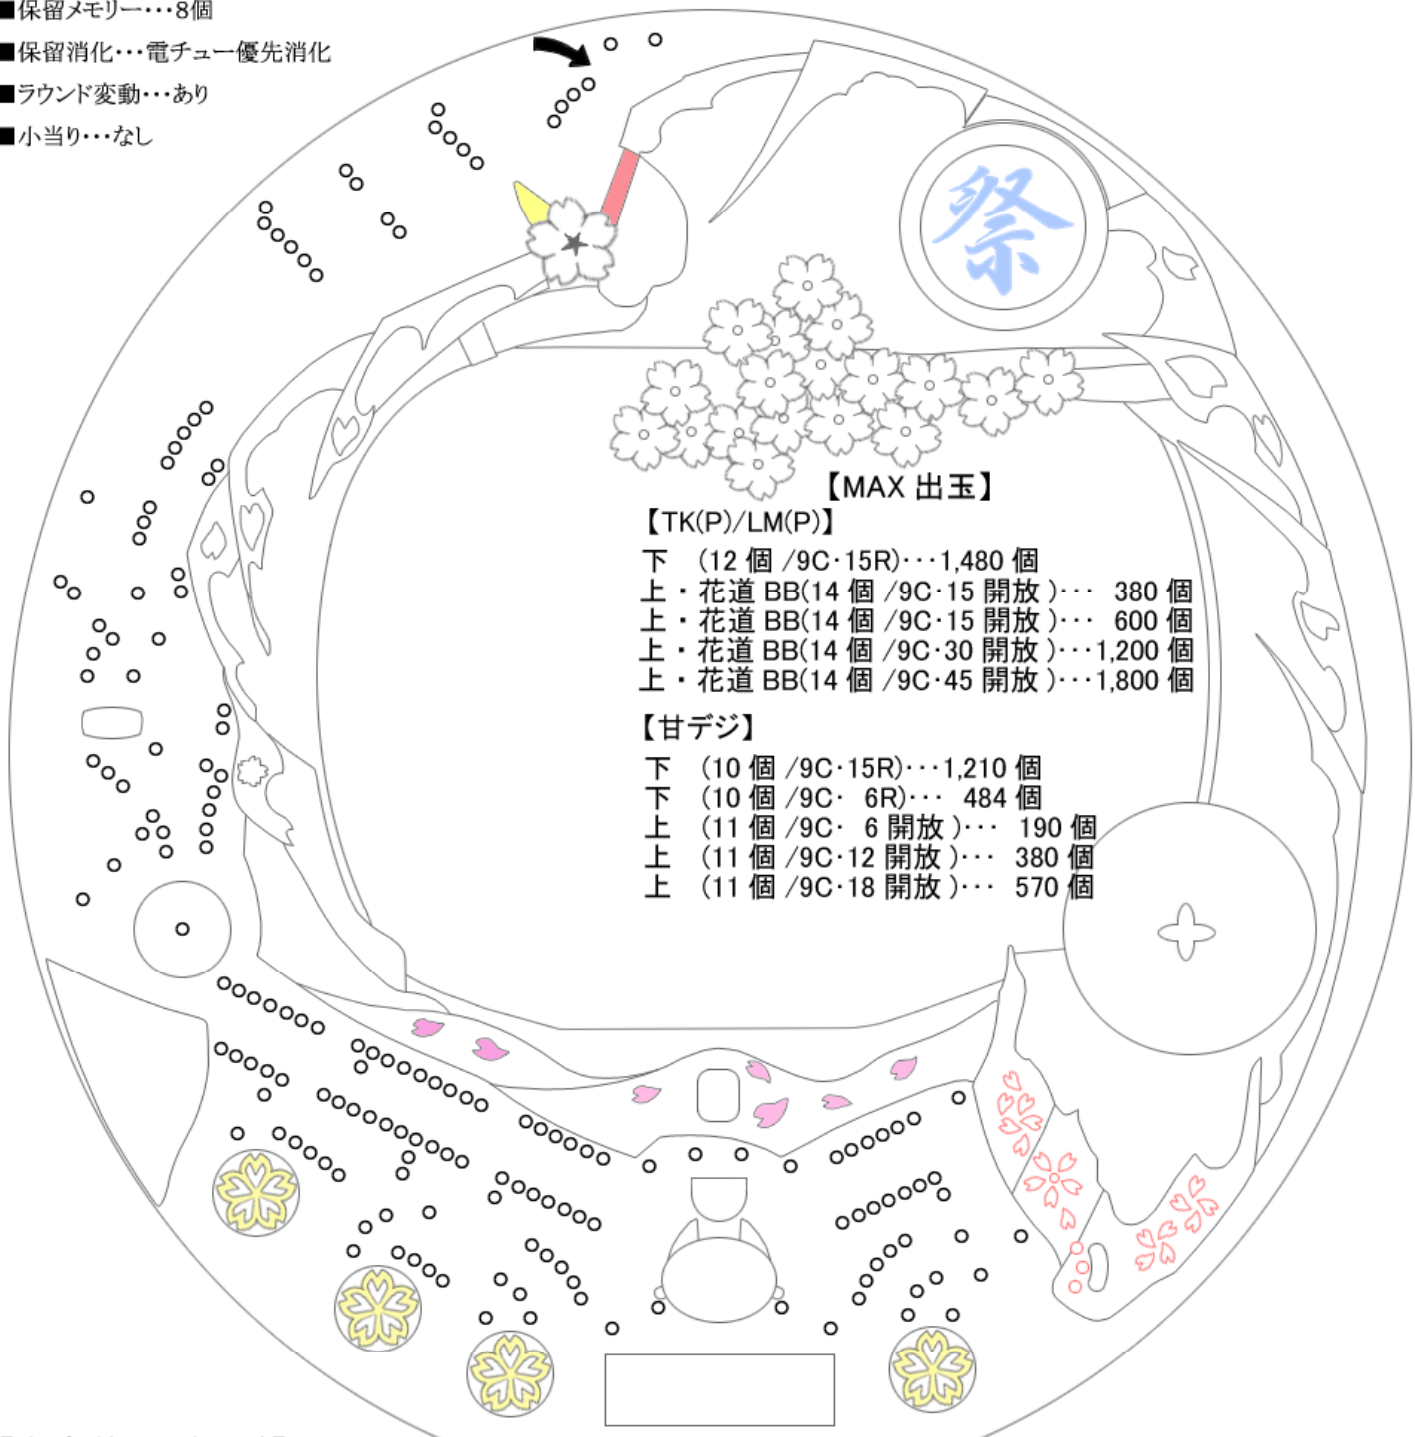

CR 中村美律子の人生祭だ！ だんじりだ！

- 潜伏確変仕様…なし
- 保留メモリー…8個
- 保留消化…電チュー優先消化
- ラウンド変動…あり
- 小当り…なし

【TK(P)】 確率=1/317.7 確変=60.0% 時短=フル/100回 賞球=3&3&10&12&14
 【LM(P)】 確率=1/279.7 確変=55.0% 時短=フル/50or100回 賞球=3&3&10&12&14
 (甘デジ) 確率=1/99.33 確変=60.0% 時短=フル/30回 賞球=3&3&10&11

【参考修正ゲージ】

<参考設置傾斜= 分 厘>

<http://www.tkc-g.jp>