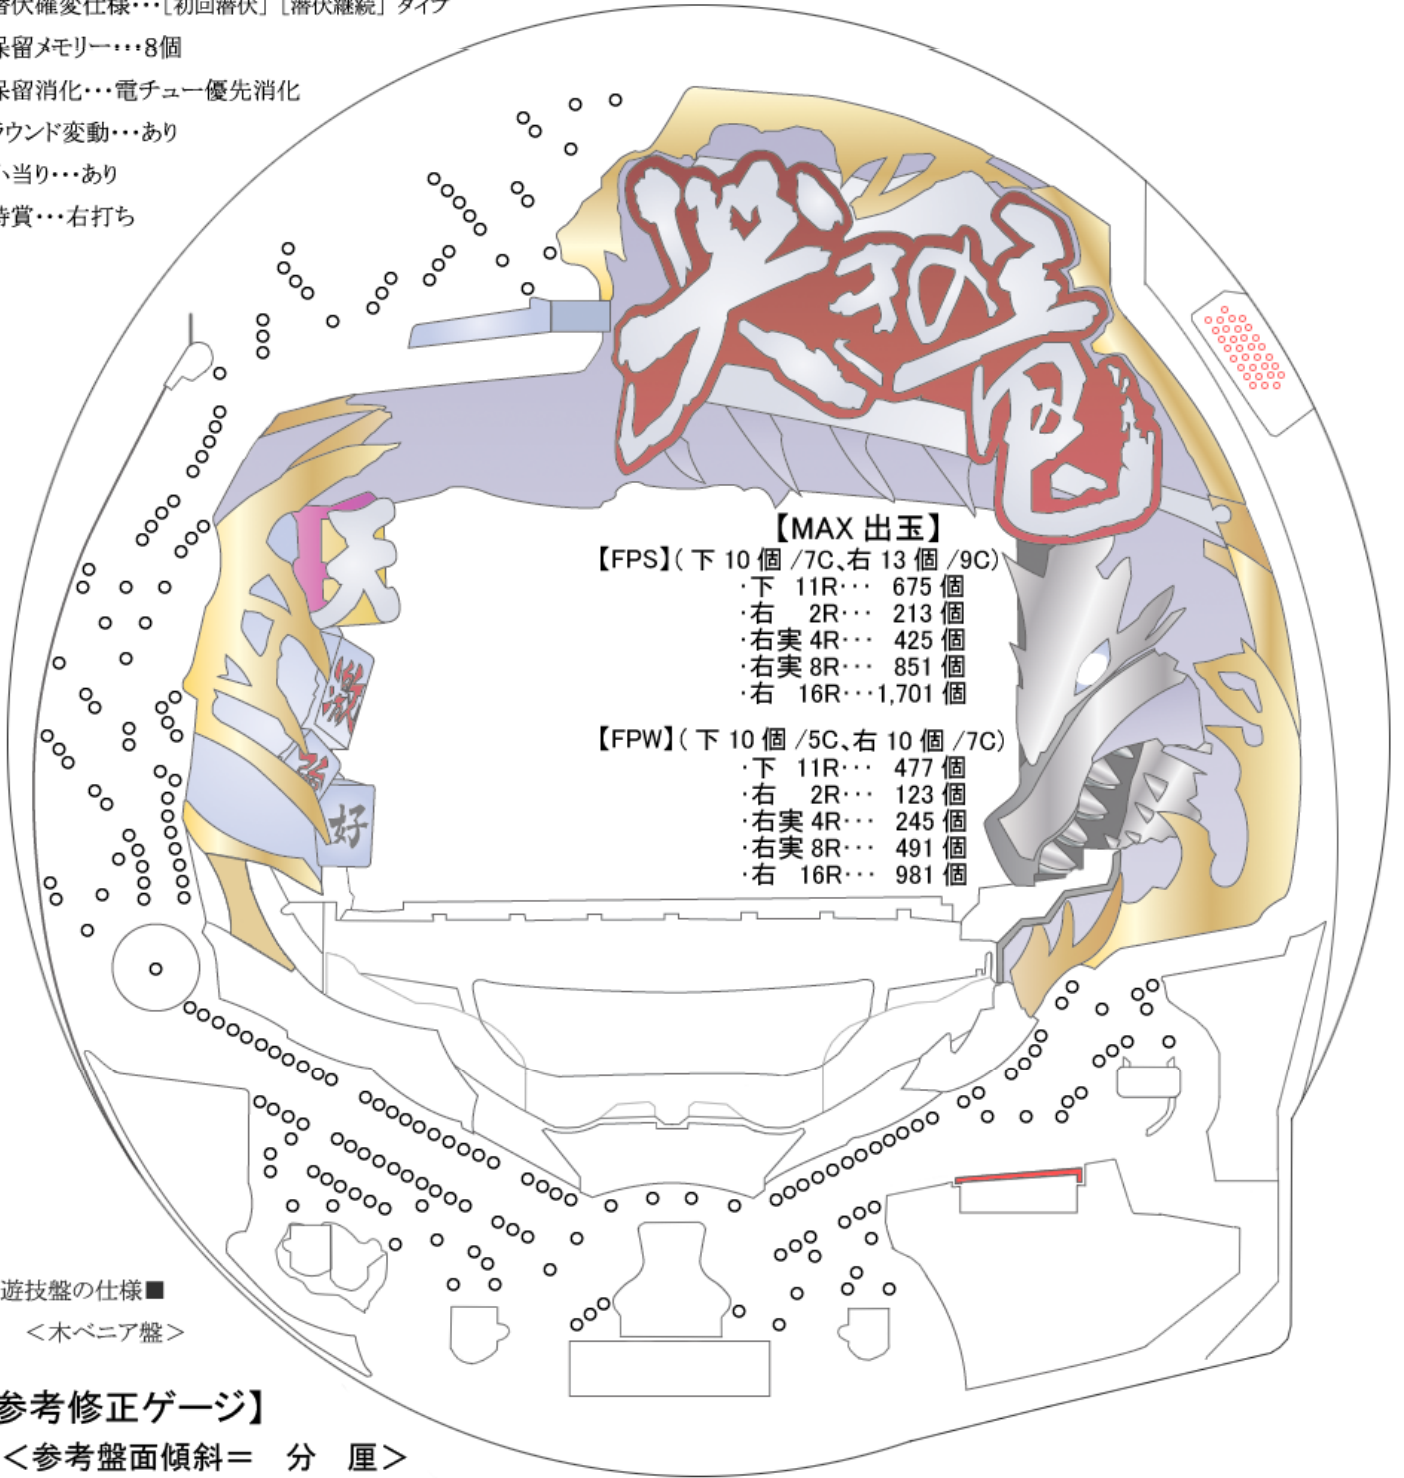

CR 哭きの竜 天運 ライト&甘 (藤商事)

【FPS】 確率=1/199 確変=70.0% 電サポ=潜伏有/20/40/60回 賞球=3&3&10&10&13
 【FPW】 確率=1/99 確変=70.0% 電サポ=潜伏有/20/40/60回 賞球=3&3&10&10&10

- 潜伏確変仕様…[初回潜伏][潜伏継続]タイプ
- 保留メモリー…8個
- 保留消化…電チュー優先消化
- ラウンド変動…あり
- 小当たり…あり
- 特賞…右打ち

【MAX 出玉】

【FPS】(下 10 個 /7C、右 13 個 /9C)

- ・下 11R… 675 個
- ・右 2R… 213 個
- ・右実 4R… 425 個
- ・右実 8R… 851 個
- ・右 16R… 1,701 個

【FPW】(下 10 個 /5C、右 10 個 /7C)

- ・下 11R… 477 個
- ・右 2R… 123 個
- ・右実 4R… 245 個
- ・右実 8R… 491 個
- ・右 16R… 981 個

■遊技盤の仕様■

<木ベニア盤>

【参考修正ゲージ】

<参考盤面傾斜= 分 厘>