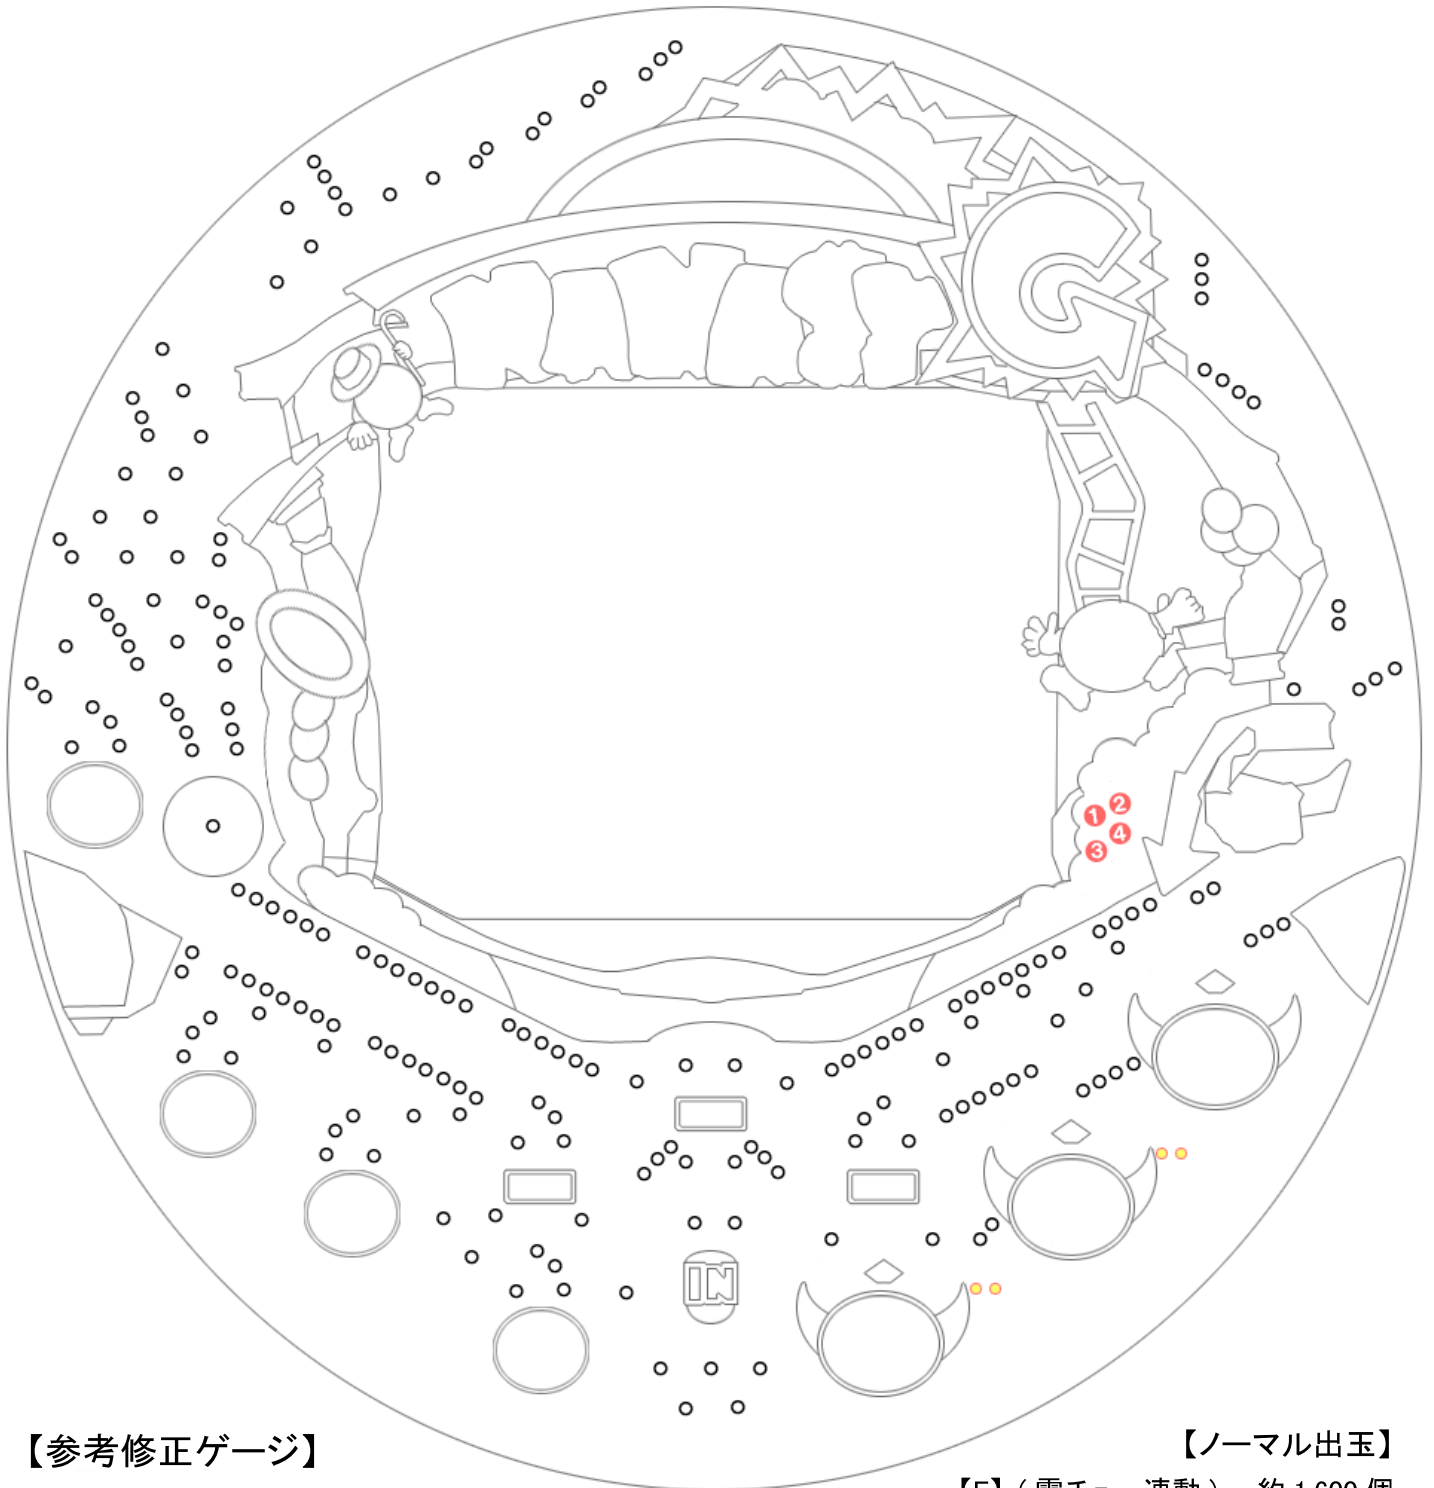

機種名 : CRナナシービッグ

【F】 確率 = 1/121.0 連率 = 約 18% 賞球 = 3&10&15

【参考修正ゲージ】

<参考設置傾斜 = 分 厘>

【ノーマル出玉】

【F】 (電チュー連動) … 約 1,600 個