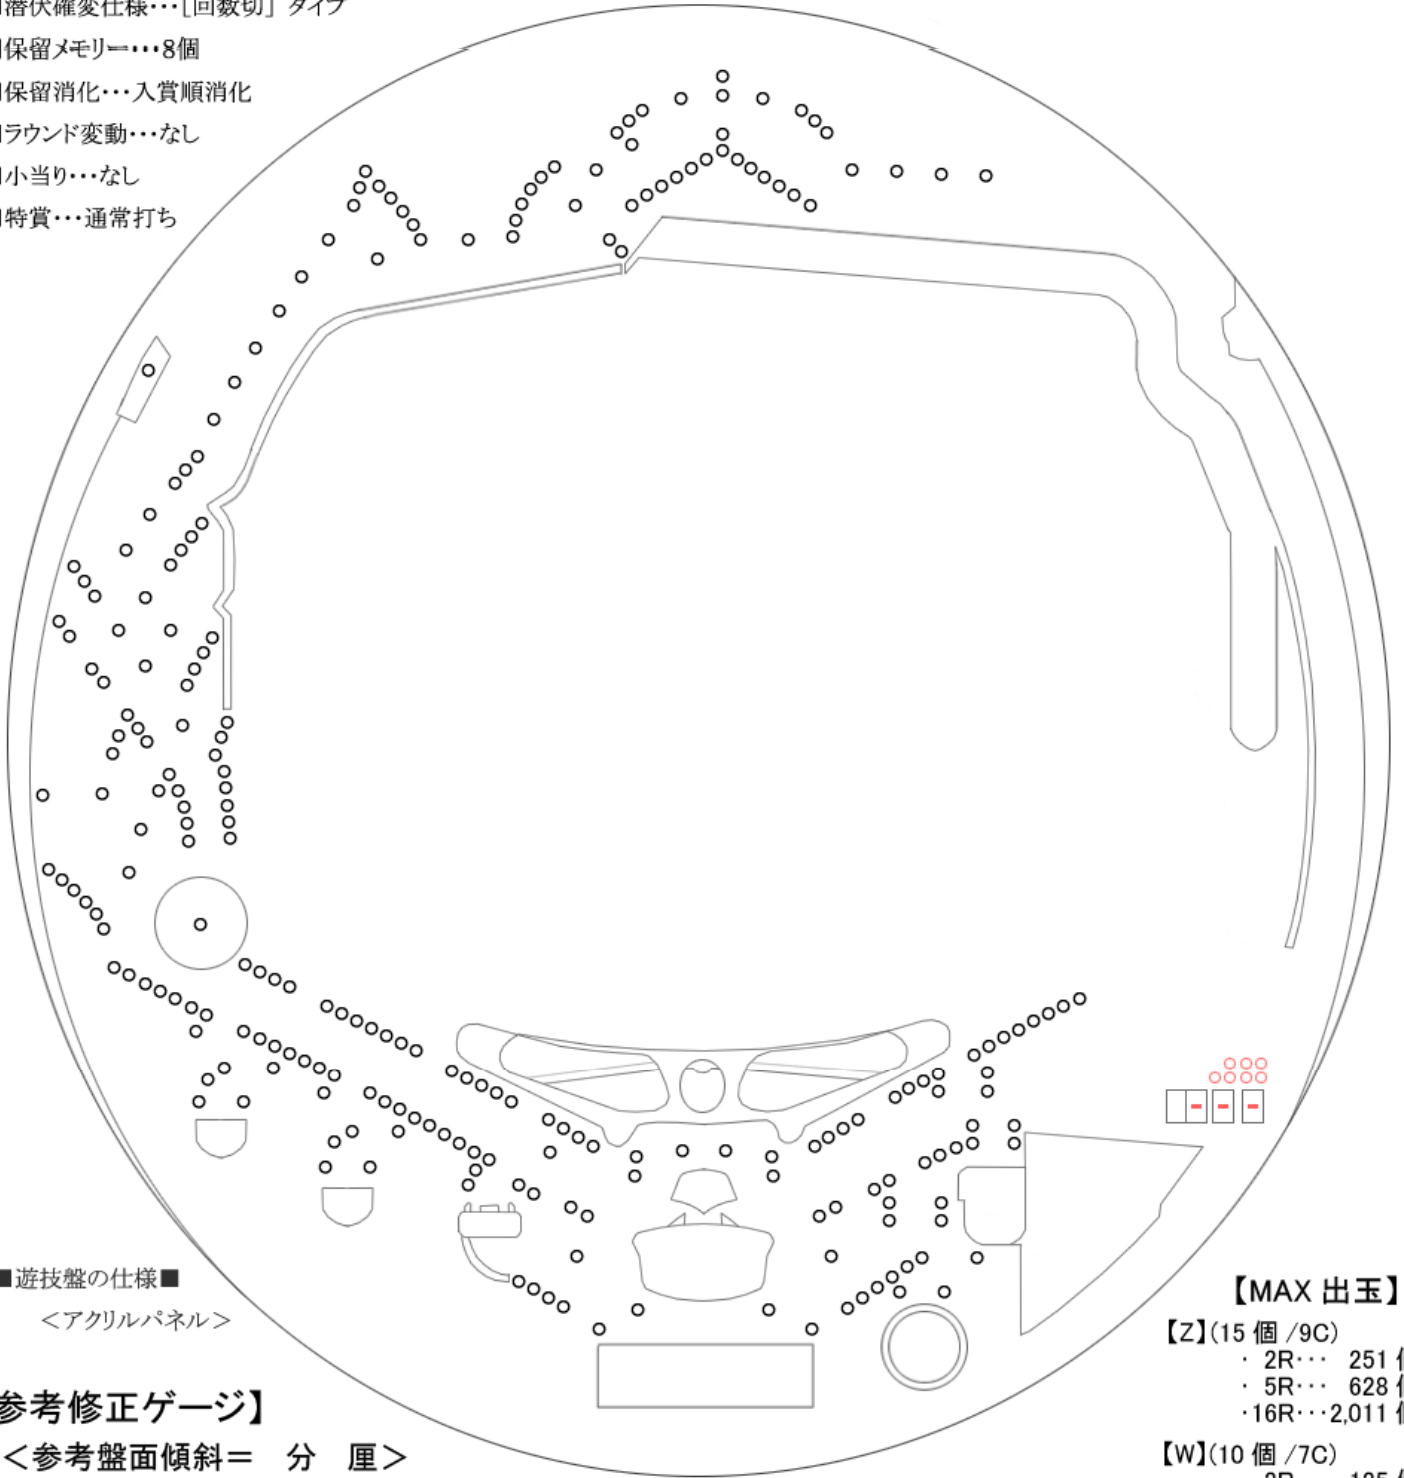

CR 黄金ハンター～伝説のイチゴソード～ (奥村遊機)

【Z】 確率=1/99.9 確変=55.5%(転落=1/21.9) 電サポ=潜伏有/20~100回 賞球=3&3&10&15
 【W】 確率=1/49.9 確変=56.4%(転落=1/13.4) 電サポ=潜伏有/10~50回 賞球=3&3&10&10

- 潜伏確変仕様…[回数切]タイプ
- 保留メモリー…8個
- 保留消化…入賞順消化
- ラウンド変動…なし
- 小当り…なし
- 特賞…通常打ち

■遊技盤の仕様■
 <アクリルパネル>

【参考修正ゲージ】

<参考盤面傾斜= 分 厘>

【MAX 出玉】

- 【Z】(15個/9C)
 ・2R… 251個
 ・5R… 628個
 ・16R…2,011個
- 【W】(10個/7C)
 ・2R… 125個
 ・6R… 376個
 ・15R… 940個