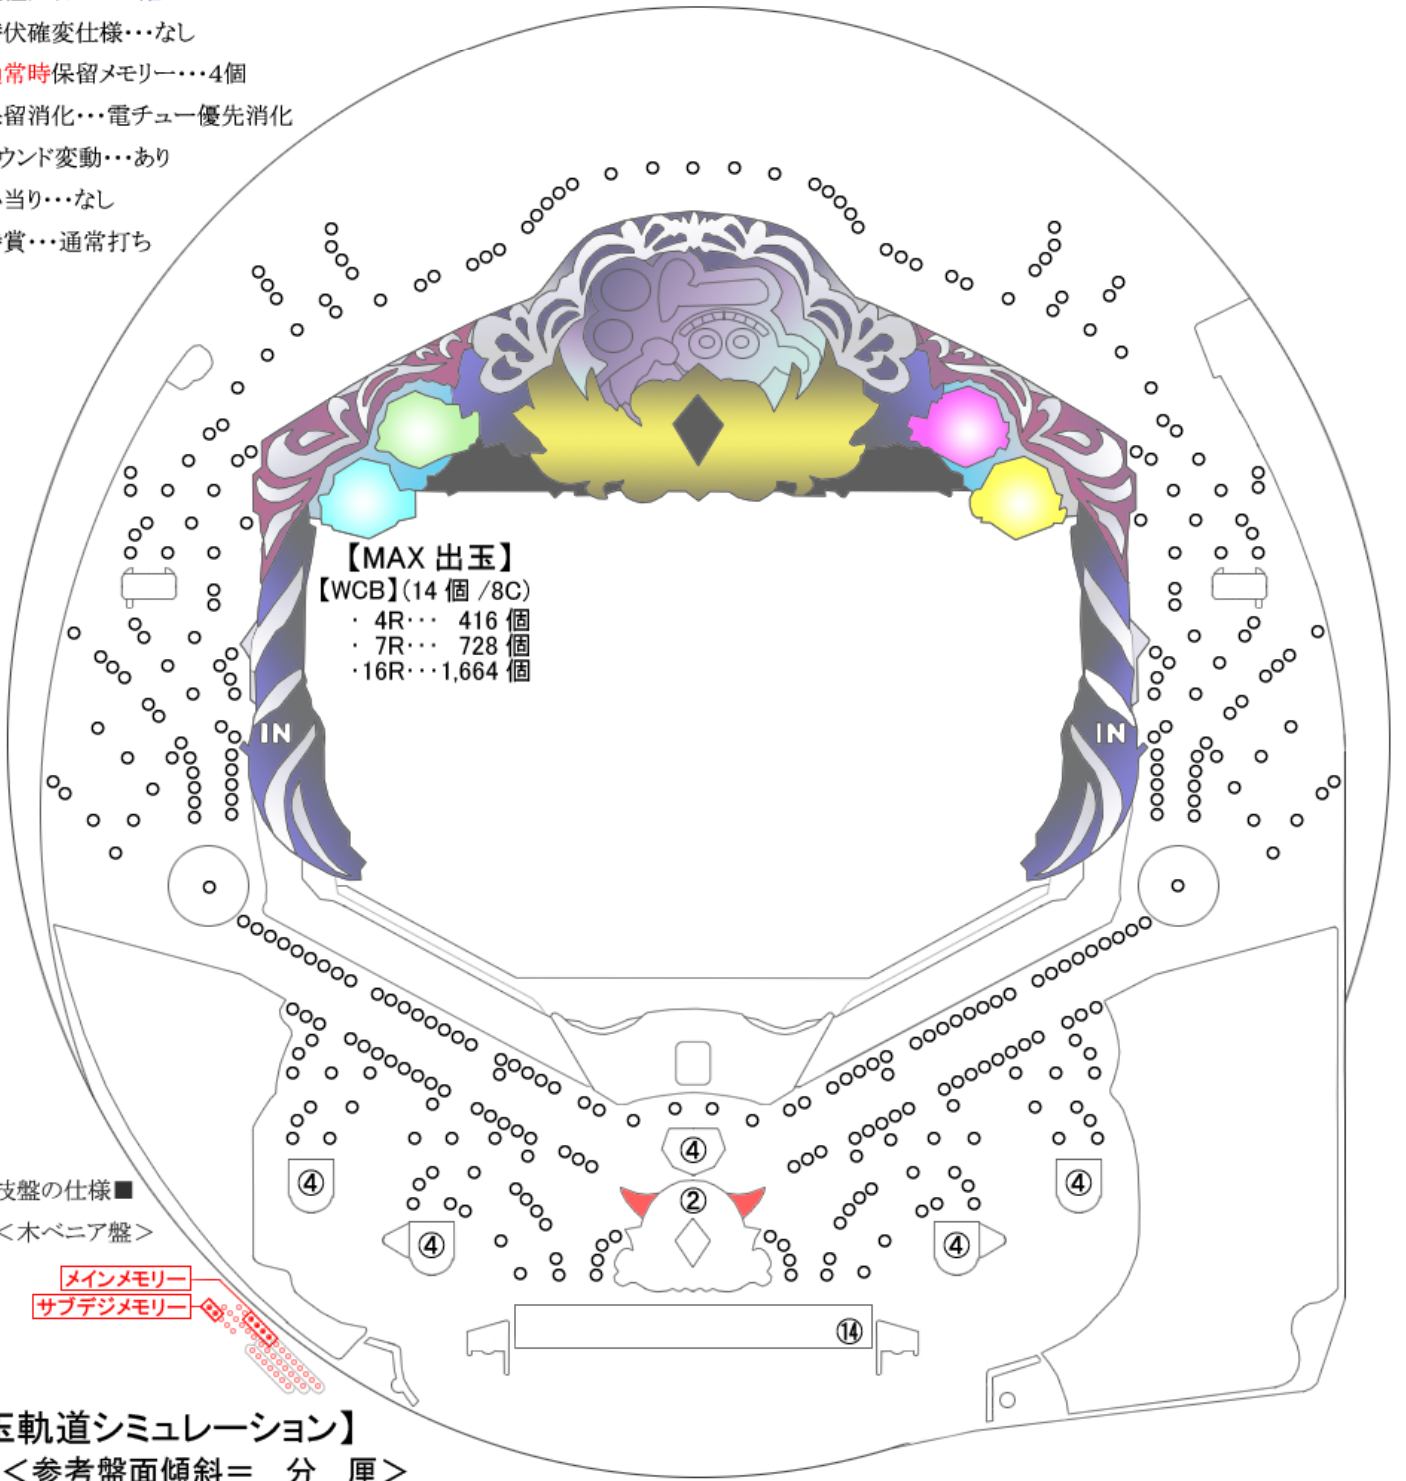

- 機種タイプ・・・V確ST
- 潜伏確変仕様・・・なし
- 通常時保留メモリ・・・4個
- 保留消化・・・電チュー優先消化
- ラウンド変動・・・あり
- 小当り・・・なし
- 特賞・・・通常打ち

【玉軌道シミュレーション】
 <参考盤面傾斜= 分 厘>