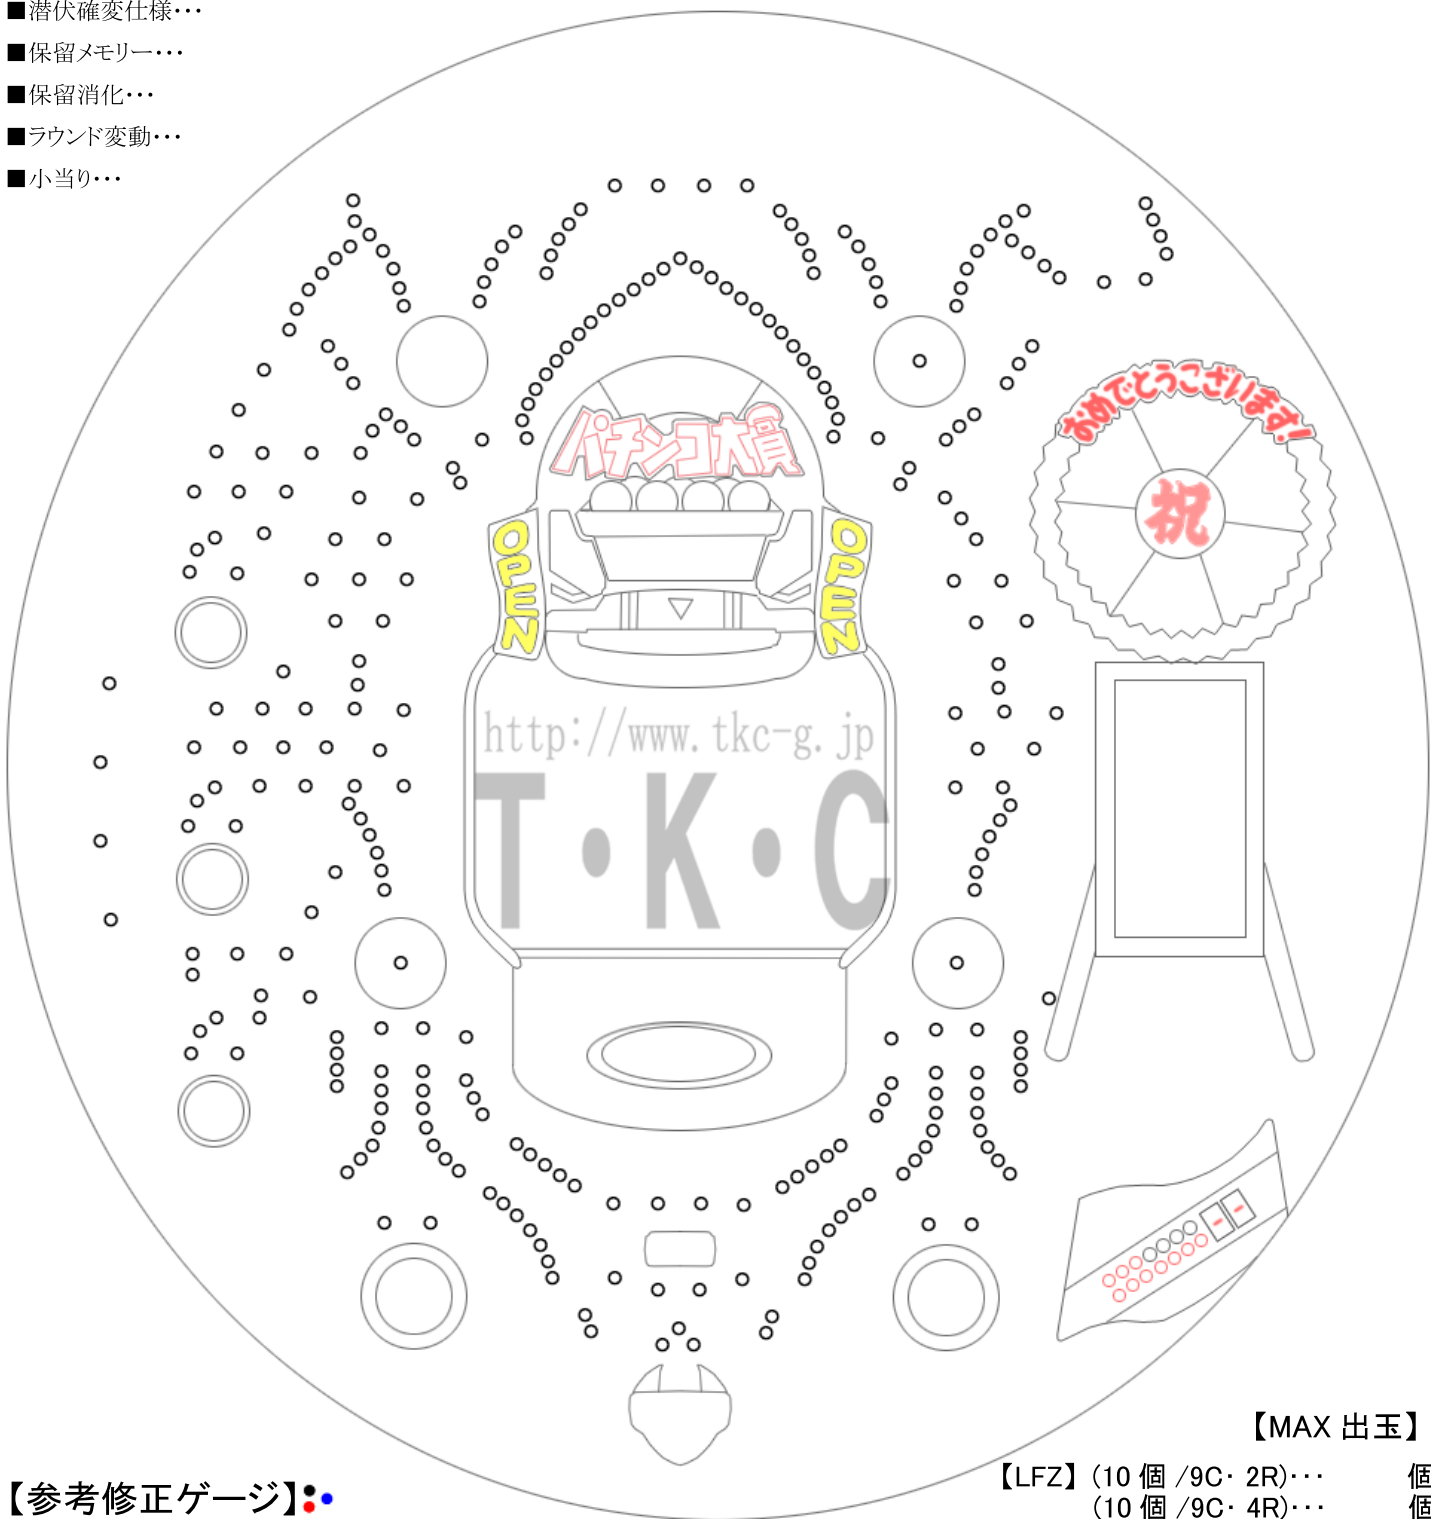

- 潜伏確変仕様...
- 保留メモリー...
- 保留消化...
- ラウンド変動...
- 小当り...

【参考修正ゲージ】 ●●

<参考設置傾斜 = 分 厘>

【MAX 出玉】

【LFZ】	(10個 / 9C・2R)...	個
	(10個 / 9C・4R)...	個
	(10個 / 9C・8R)...	個
	(10個 / 9C・12R)...	個
