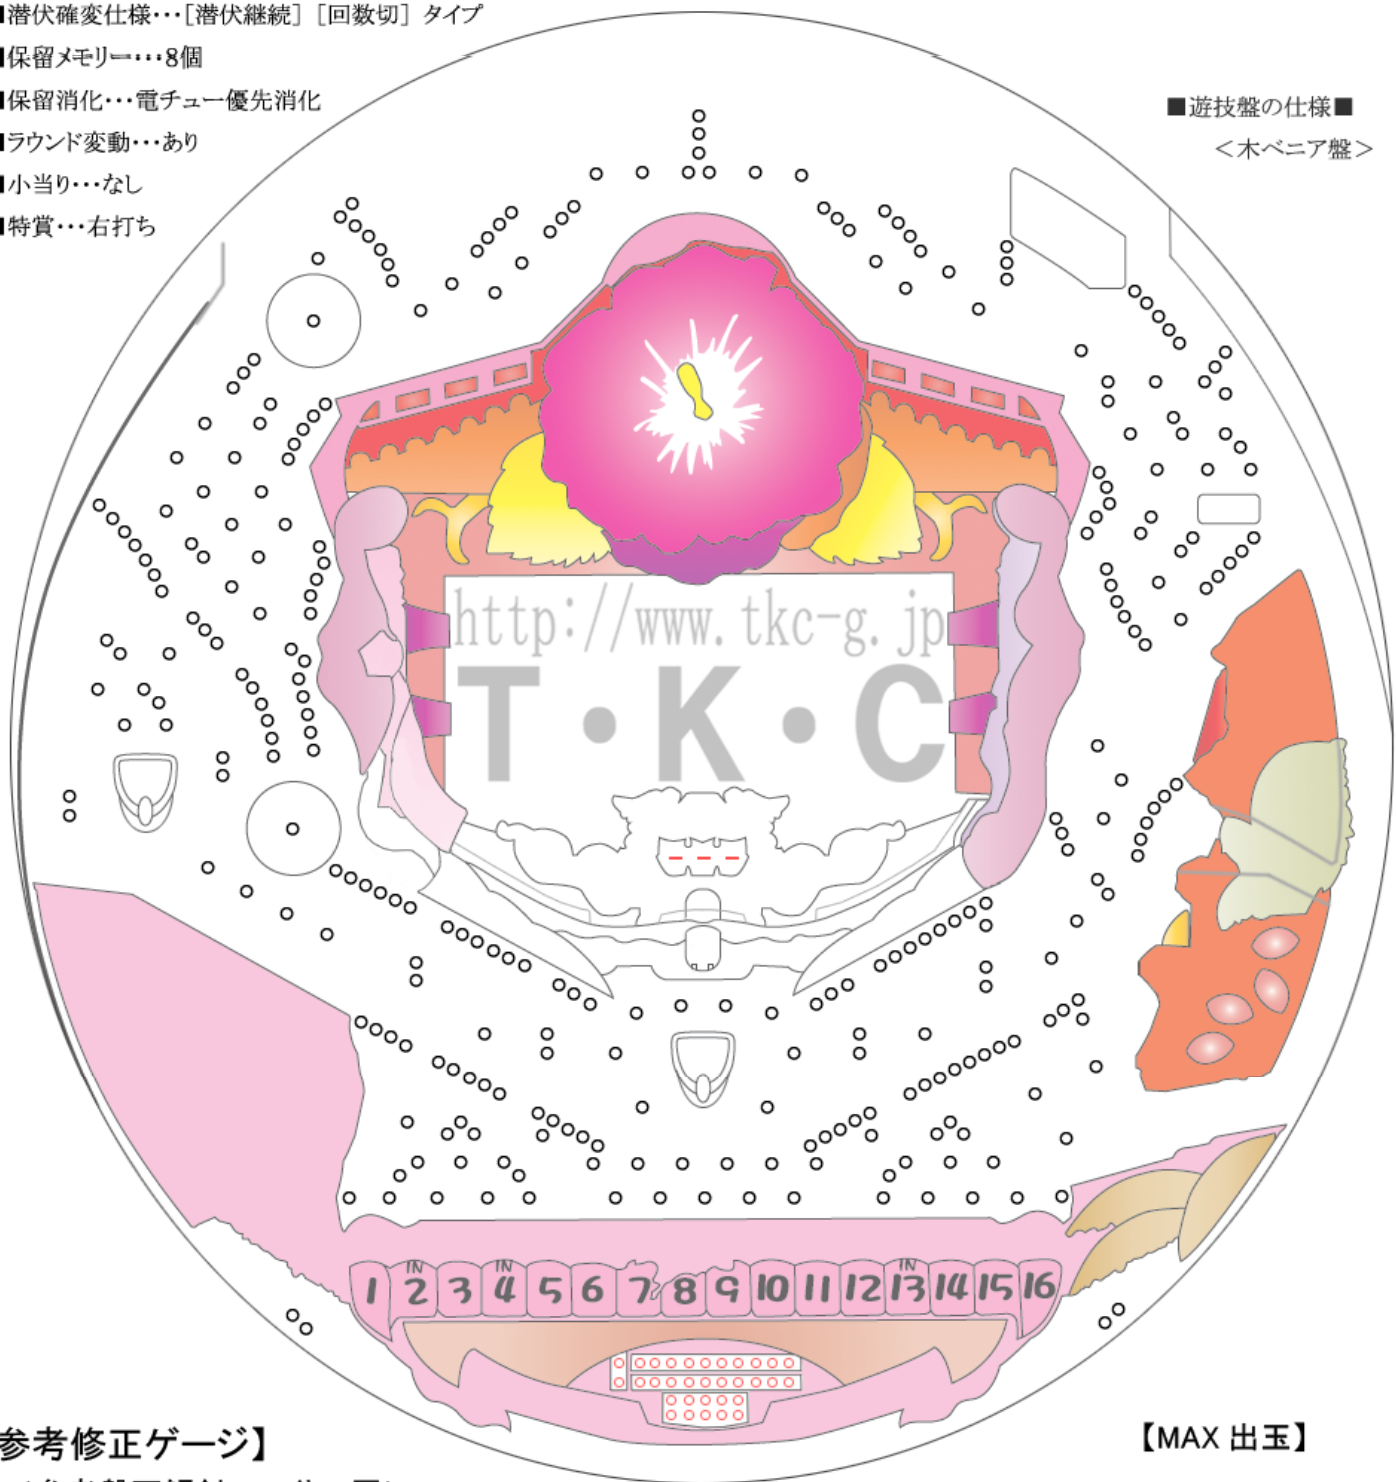

- 潜伏確変仕様…[潜伏継続] [回数切] タイプ
- 保留メモリー…8個
- 保留消化…電チュー優先消化
- ラウンド変動…あり
- 小当り…なし
- 特賞…右打ち

■遊技盤の仕様■

<木ベニア盤>

### 【参考修正ゲージ】

<参考盤面傾斜= 分 厘>

### 【MAX 出玉】

【GET】 (15個 / 9C・2R) … 249 個

---

---

---

---

---

---