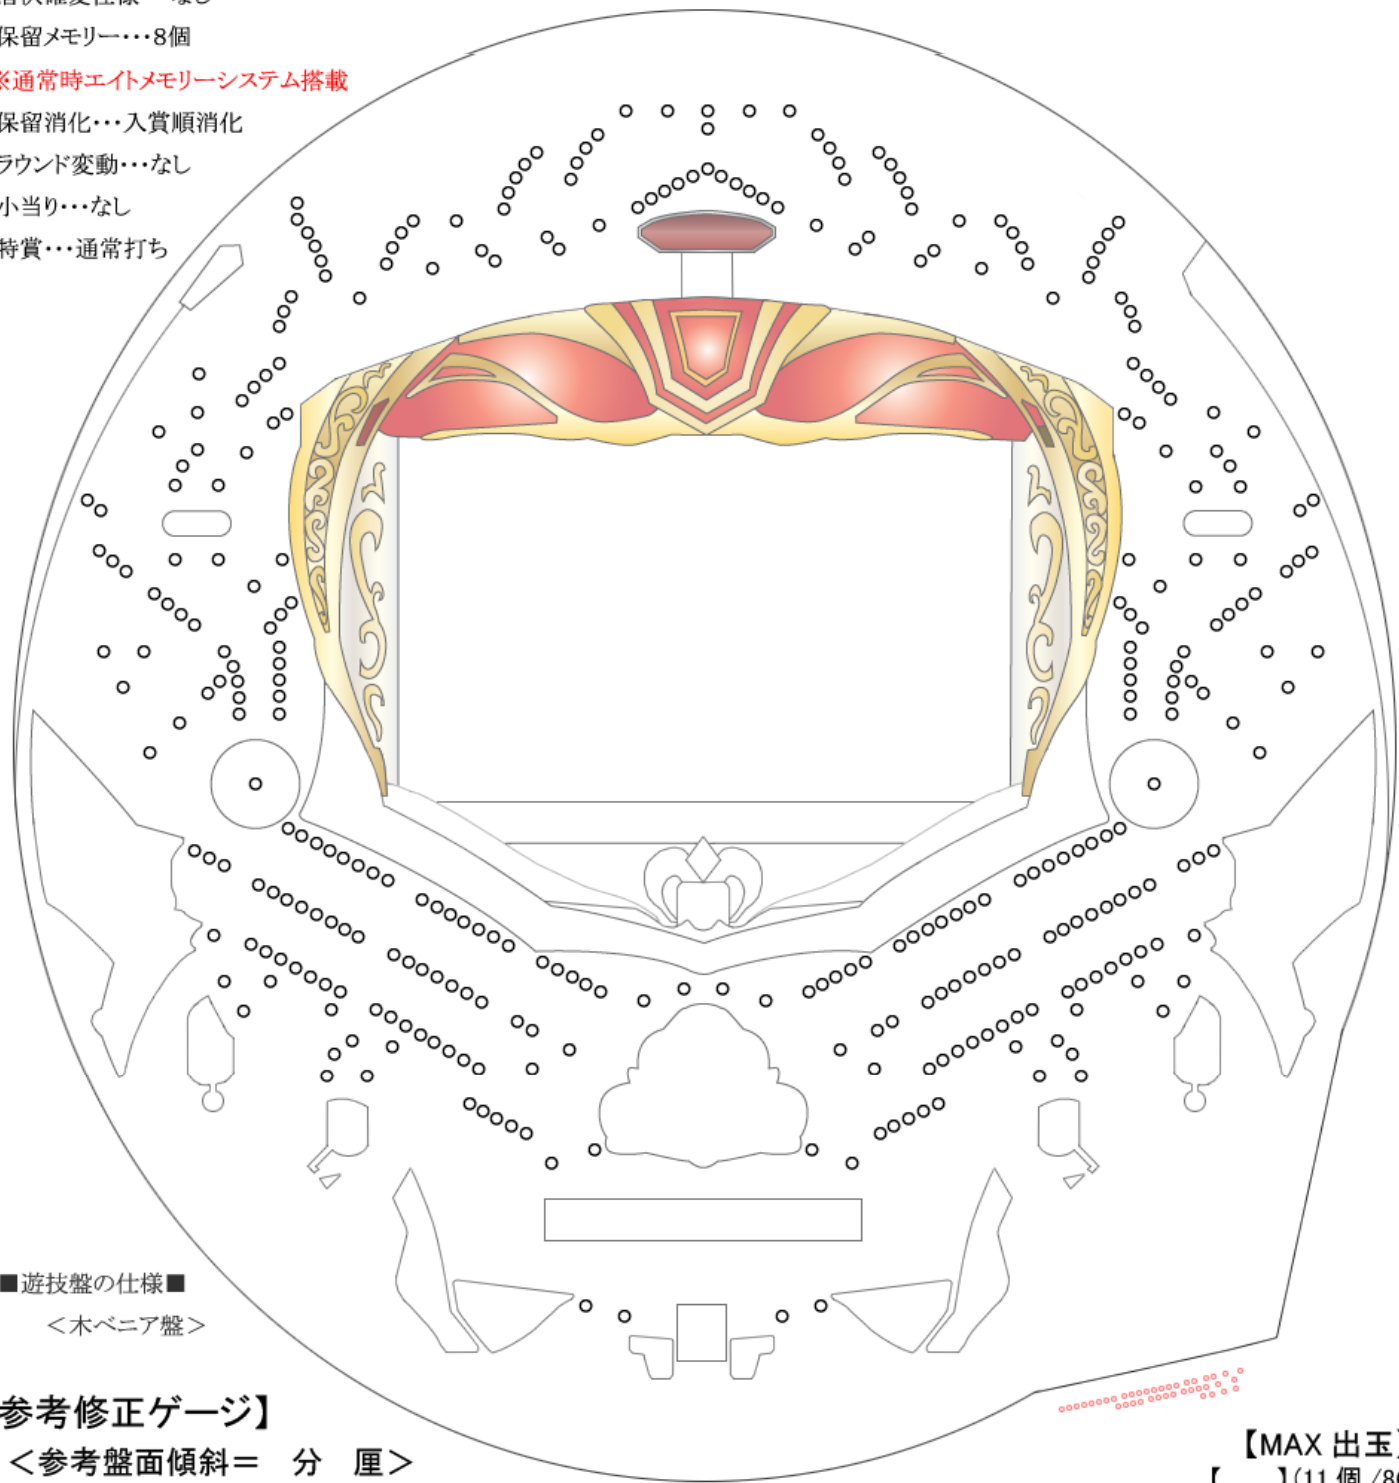

- 潜伏確変仕様…なし
- 保留メモリー…8個
- ※通常時エイトメモリーシステム搭載
- 保留消化…入賞順消化
- ラウンド変動…なし
- 小当り…なし
- 特賞…通常打ち

■遊技盤の仕様■
 <木ベニア盤>

【参考修正ゲージ】

<参考盤面傾斜= 分 厘>

【MAX 出玉】

- 【 】(11個/8C)
- ・5R… 400個
- ・16R… 1,280個