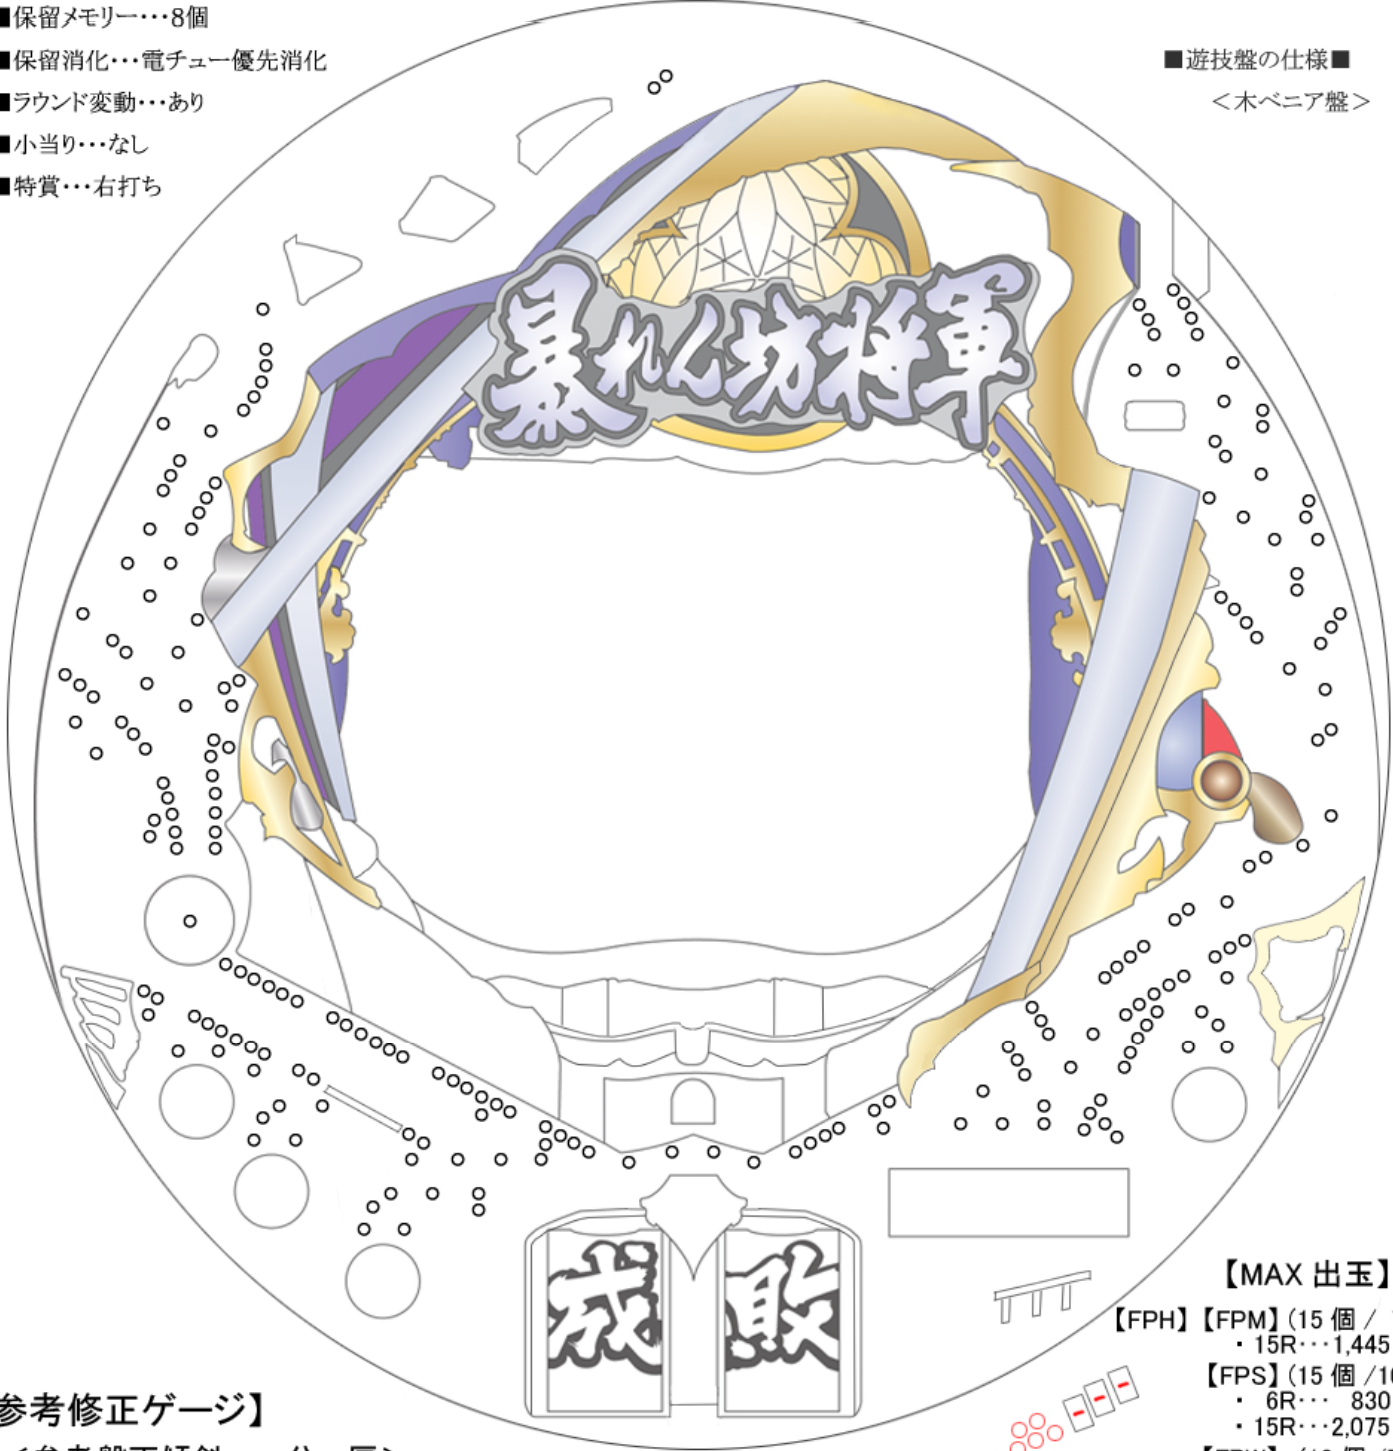

CR 新暴れん坊将軍～不死身の闇烏 (藤商事)

【FPH】	確率 = 1/358.1	確変 = 73.0%	電サポ = フル / 70 回	賞球 = 3&3&5&10&15
【FPM】	確率 = 1/318.1	確変 = 69.5%	電サポ = フル / 70 回	賞球 = 3&3&5&10&15
【FPS】	確率 = 1/199.8	確変 = 67.0%	電サポ = フル / 30 回	賞球 = 3&3&5&10&15
【FPW】	確率 = 1/ 99.9	確変 = 66.5%	電サポ = フル / 20 回	賞球 = 3&3&5&10&12

- 潜伏確変仕様…なし
- 保留メモリー…8個
- 保留消化…電チュー優先消化
- ラウンド変動…あり
- 小当たり…なし
- 特賞…右打ち

- 遊技盤の仕様■
- <木ベニア盤>

【参考修正ゲージ】

<参考盤面傾斜 = 分 厘>

【MAX 出玉】

【FPH】	【FPM】 (15 個 / 7C)
	・ 15R…1,445 個
【FPS】 (15 個 / 10C)	
	・ 6R… 830 個
	・ 15R…2,075 個
【FPW】 (12 個 / 7C)	
	・ 6R… 452 個
	・ 15R…1,130 個