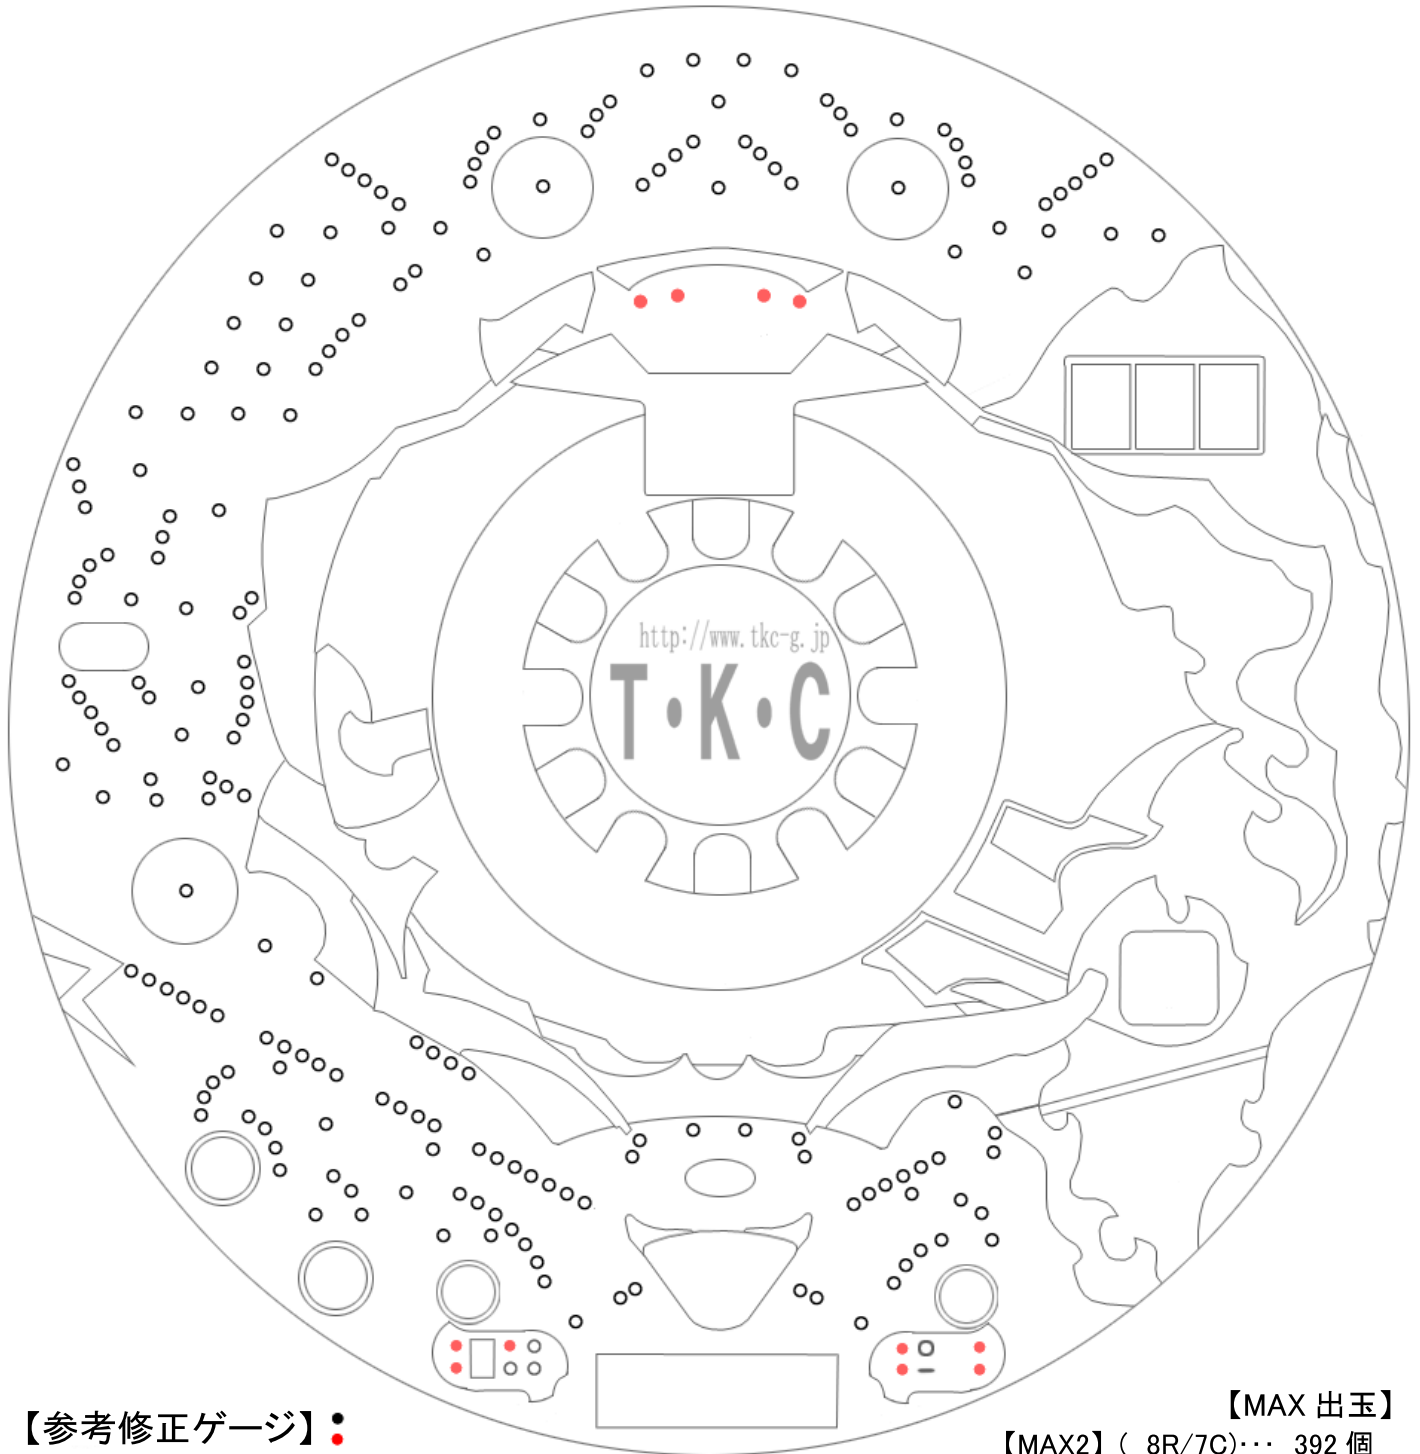

機種名 : CRショックボーイズ

【MAX2】直撃確率 = 1/163 確変 = 60.0% 賞球 = 3&4&10  
(※現金機【MAXG2】も、同様のスペック仕様)

【参考修正ゲージ】：

<参考設置傾斜 = 分 厘>

【MAX 出玉】

【MAX2】 ( 8R/7C) … 392 個  
(16R/7C) … 784 個

<http://www.tkc-g.jp>

TKC