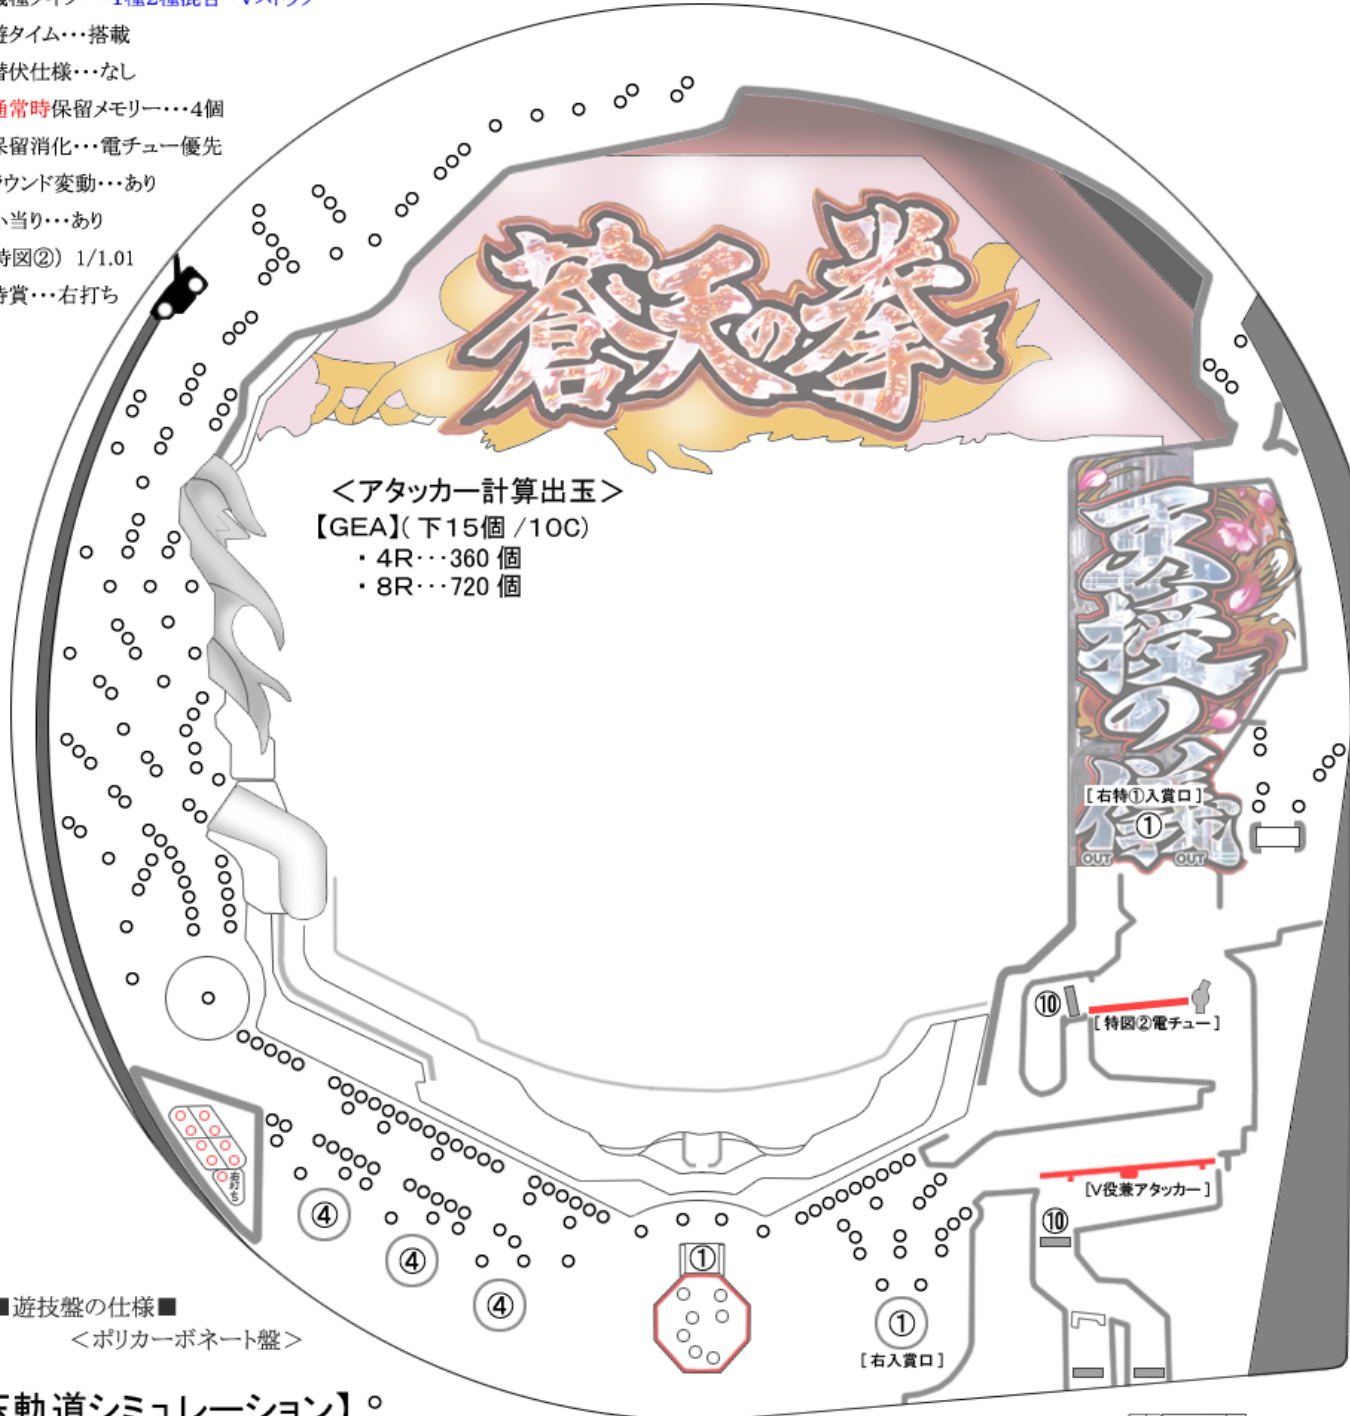

# P 蒼天の拳 天刻

【GEA】< 確率 > 1/199.8 (1/1.01) < 時短 > 初回 54.0%・実継続 82.5% (ST=150) < 電サポ > 0回 or 4回 < 賞球 > =1&1&4&10&1&10  
【遊タイム】・< 突入 > =599消化後 ・< 時短数 > =4回転

- 機種タイプ・・・1種2種混合・Vストック
- 遊タイム・・・搭載
- 潜伏仕様・・・なし
- 通常時保留メモリ・・・4個
- 保留消化・・・電チュー優先
- ラウンド変動・・・あり
- 小当り・・・あり  
(特図②) 1/1.01
- 特賞・・・右打ち

■遊技盤の仕様■  
<ポリカーボネート盤>

【玉軌道シミュレーション】  
<参考盤面傾斜= 分 厘>
