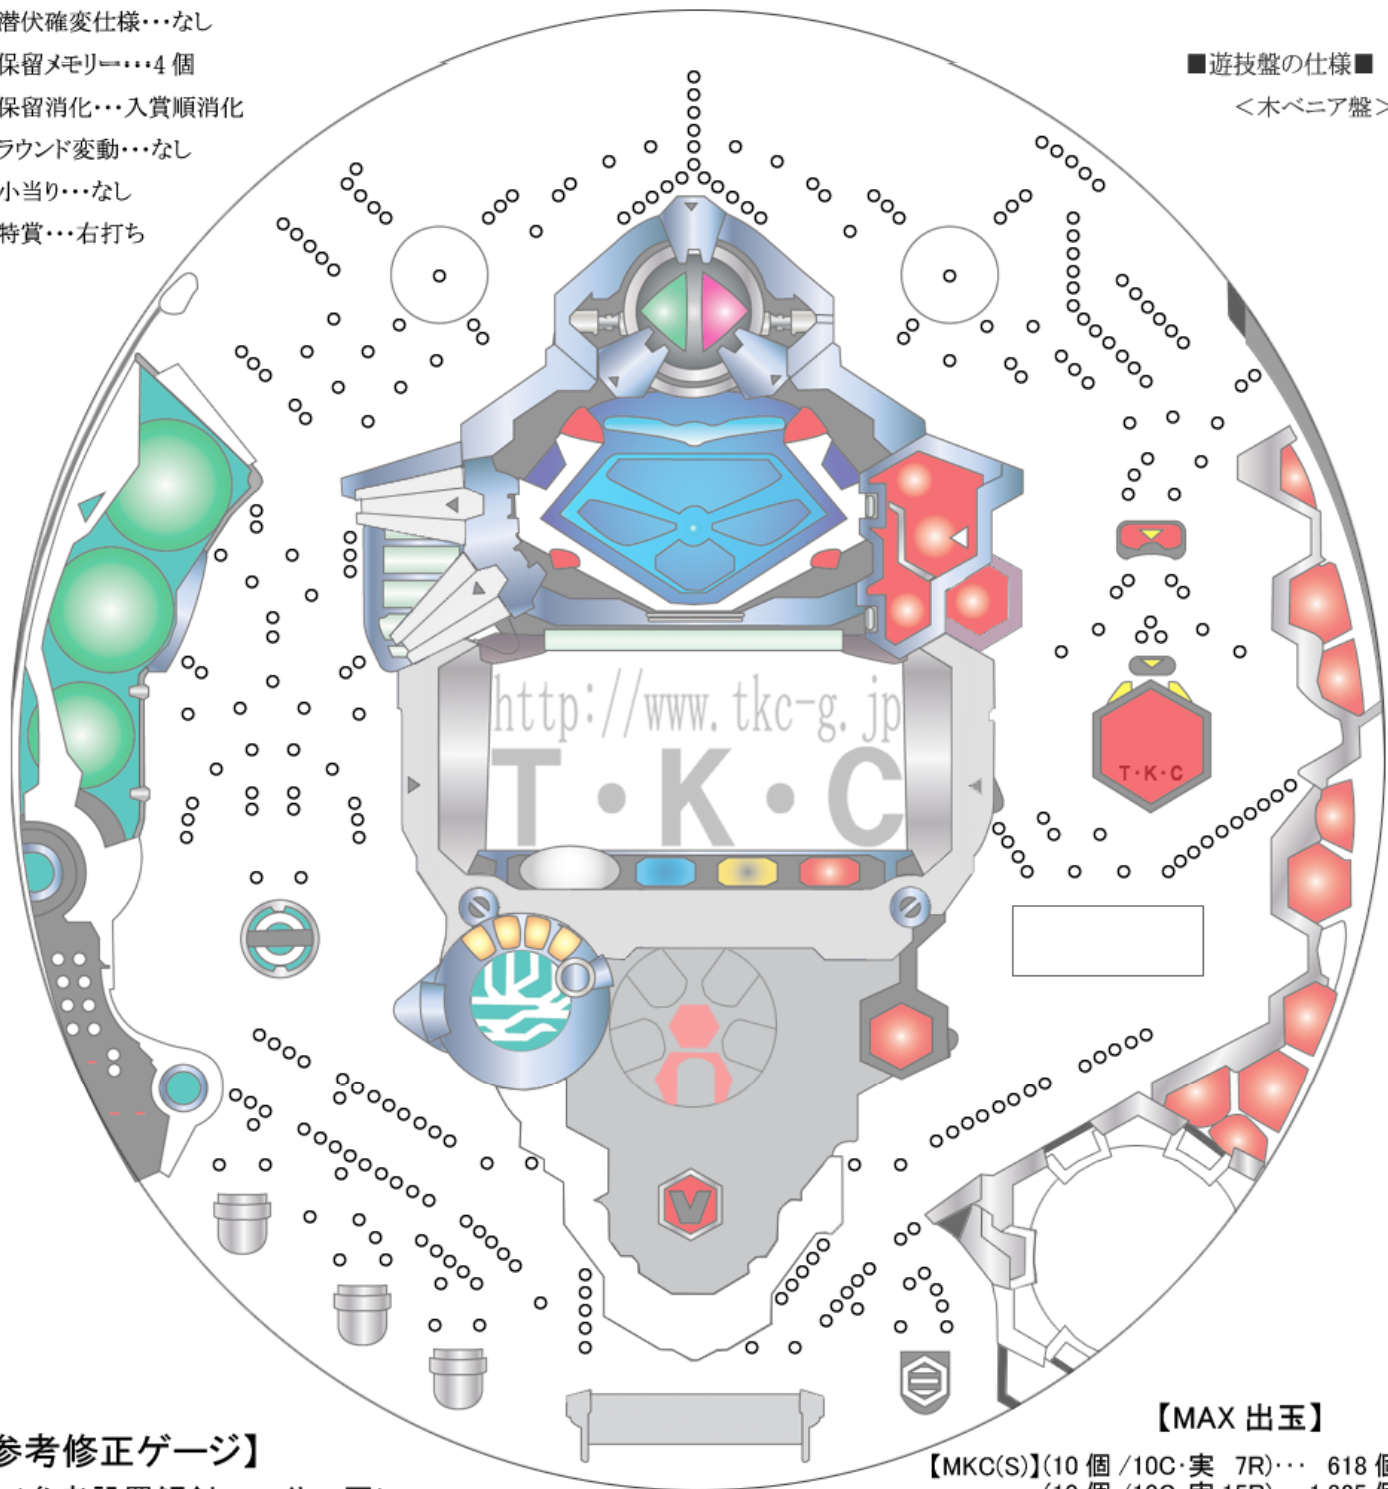

# CR(A) 伝説の凄腕 X (三洋物産)

**【MKC(S)】** 確率 = 1/239.5 確変 = 100.0% (継続 = 66.7%) 時短 = なし 賞球 = 3&3&4&10  
**【SKD(S)】** 確率 = 1/99.5 確変 = 50.5% (継続 = 66.7%) 時短 = なし 賞球 = 3&3&4&9&10&8

- 潜伏確変仕様…なし
- 保留メモリ…4 個
- 保留消化…入賞順消化
- ラウンド変動…なし
- 小当り…なし
- 特賞…右打ち

**■ 遊技盤の仕様 ■**  
 <木ベニア盤>

## 【参考修正ゲージ】

<参考設置傾斜 = 分 厘>

## 【MAX 出玉】

**【MKC(S)】** (10 個 / 10C・実 7R) … 618 個  
 (10 個 / 10C・実 15R) … 1,325 個  
**【SKD(S)】** ( 8 個 / 9C・実 7R) … 429 個  
 ( 8 個 / 9C・実 15R) … 920 個