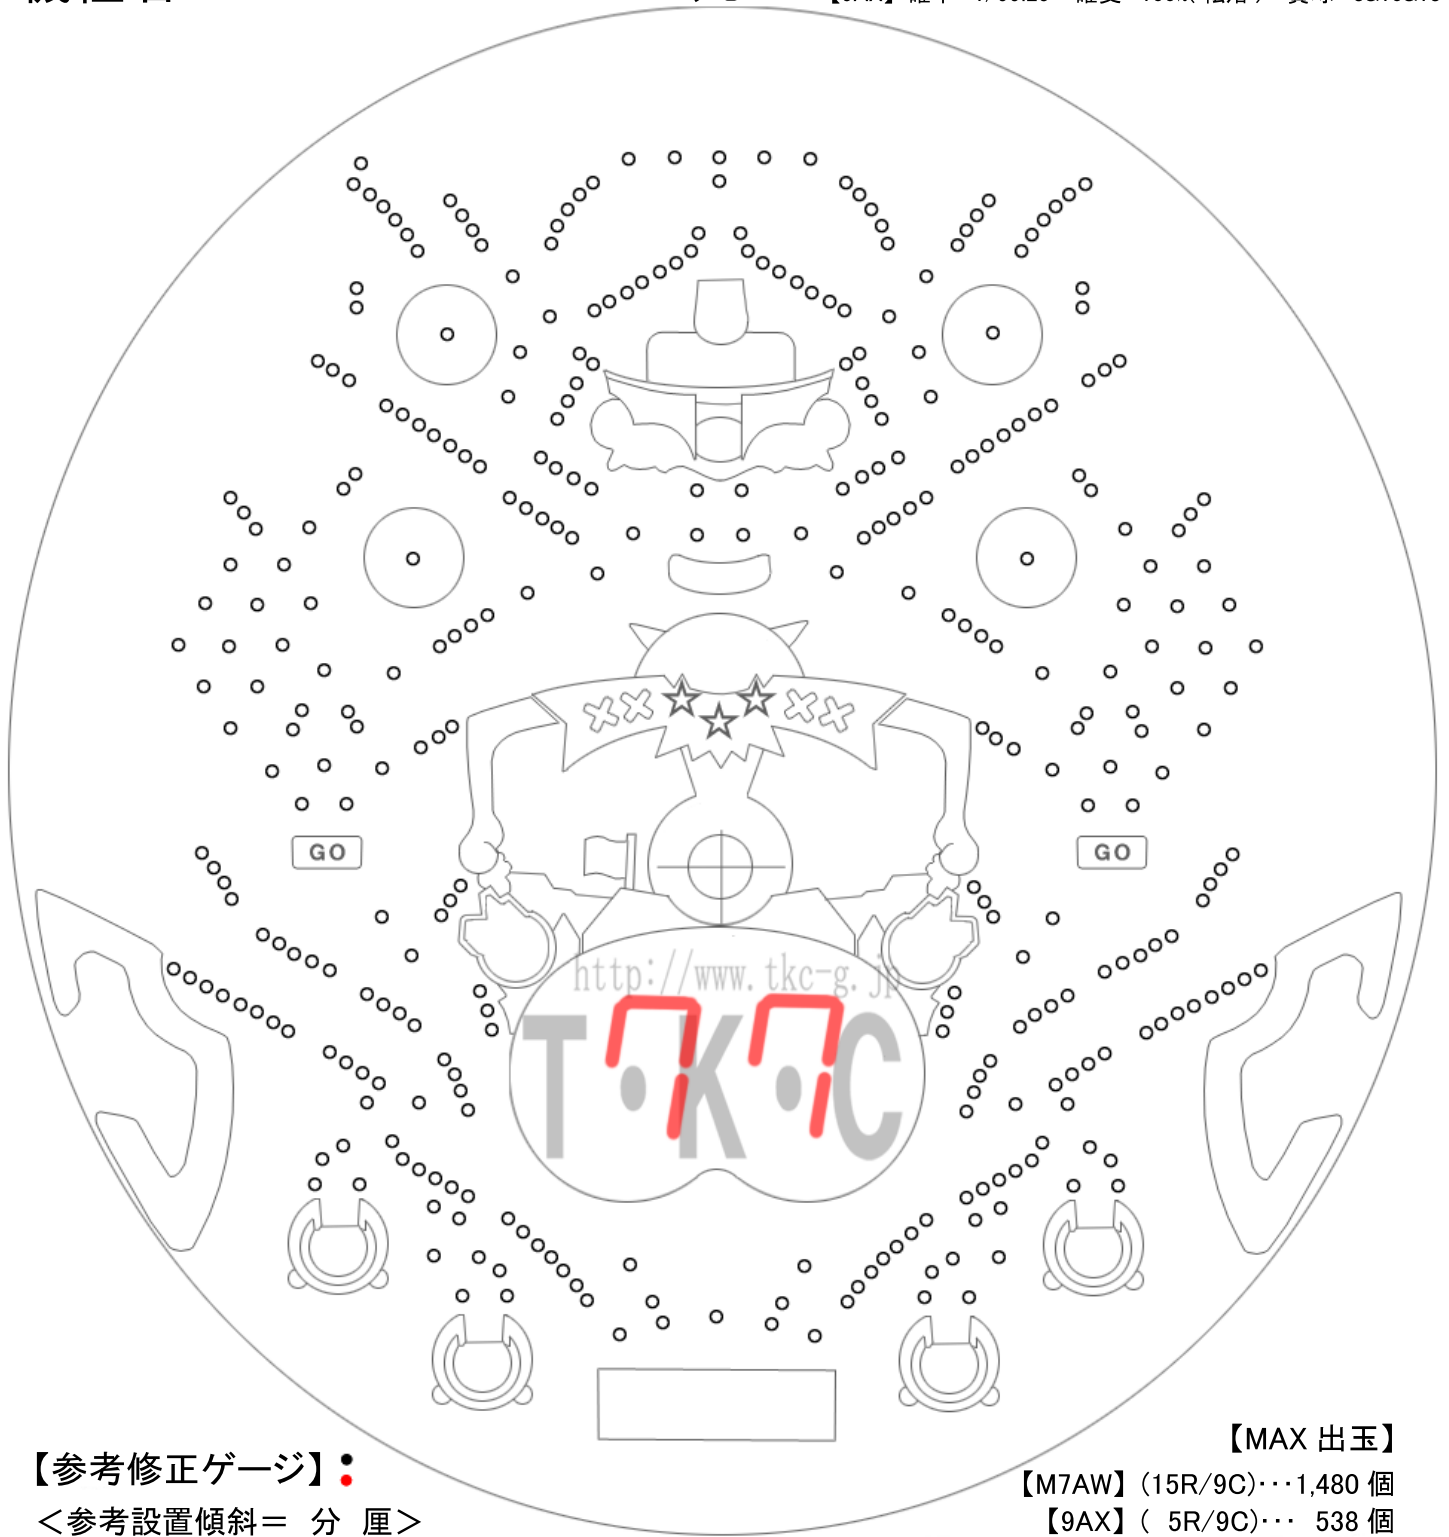

釘ゲージ フォーム

機種名 : CRスーパーブンブン丸

【M7AW】 確率 = 1/297.25 確変 = 83.0% 賞球 = 3&10&12
【9AX】 確率 = 1/99.25 確変 = 100%(転落) 賞球 = 3&10&13

【参考修正ゲージ】：

<参考設置傾斜 = 分 厘>

【MAX 出玉】

【M7AW】 (15R/9C)・・・1,480 個

【9AX】 (5R/9C)・・・ 538 個