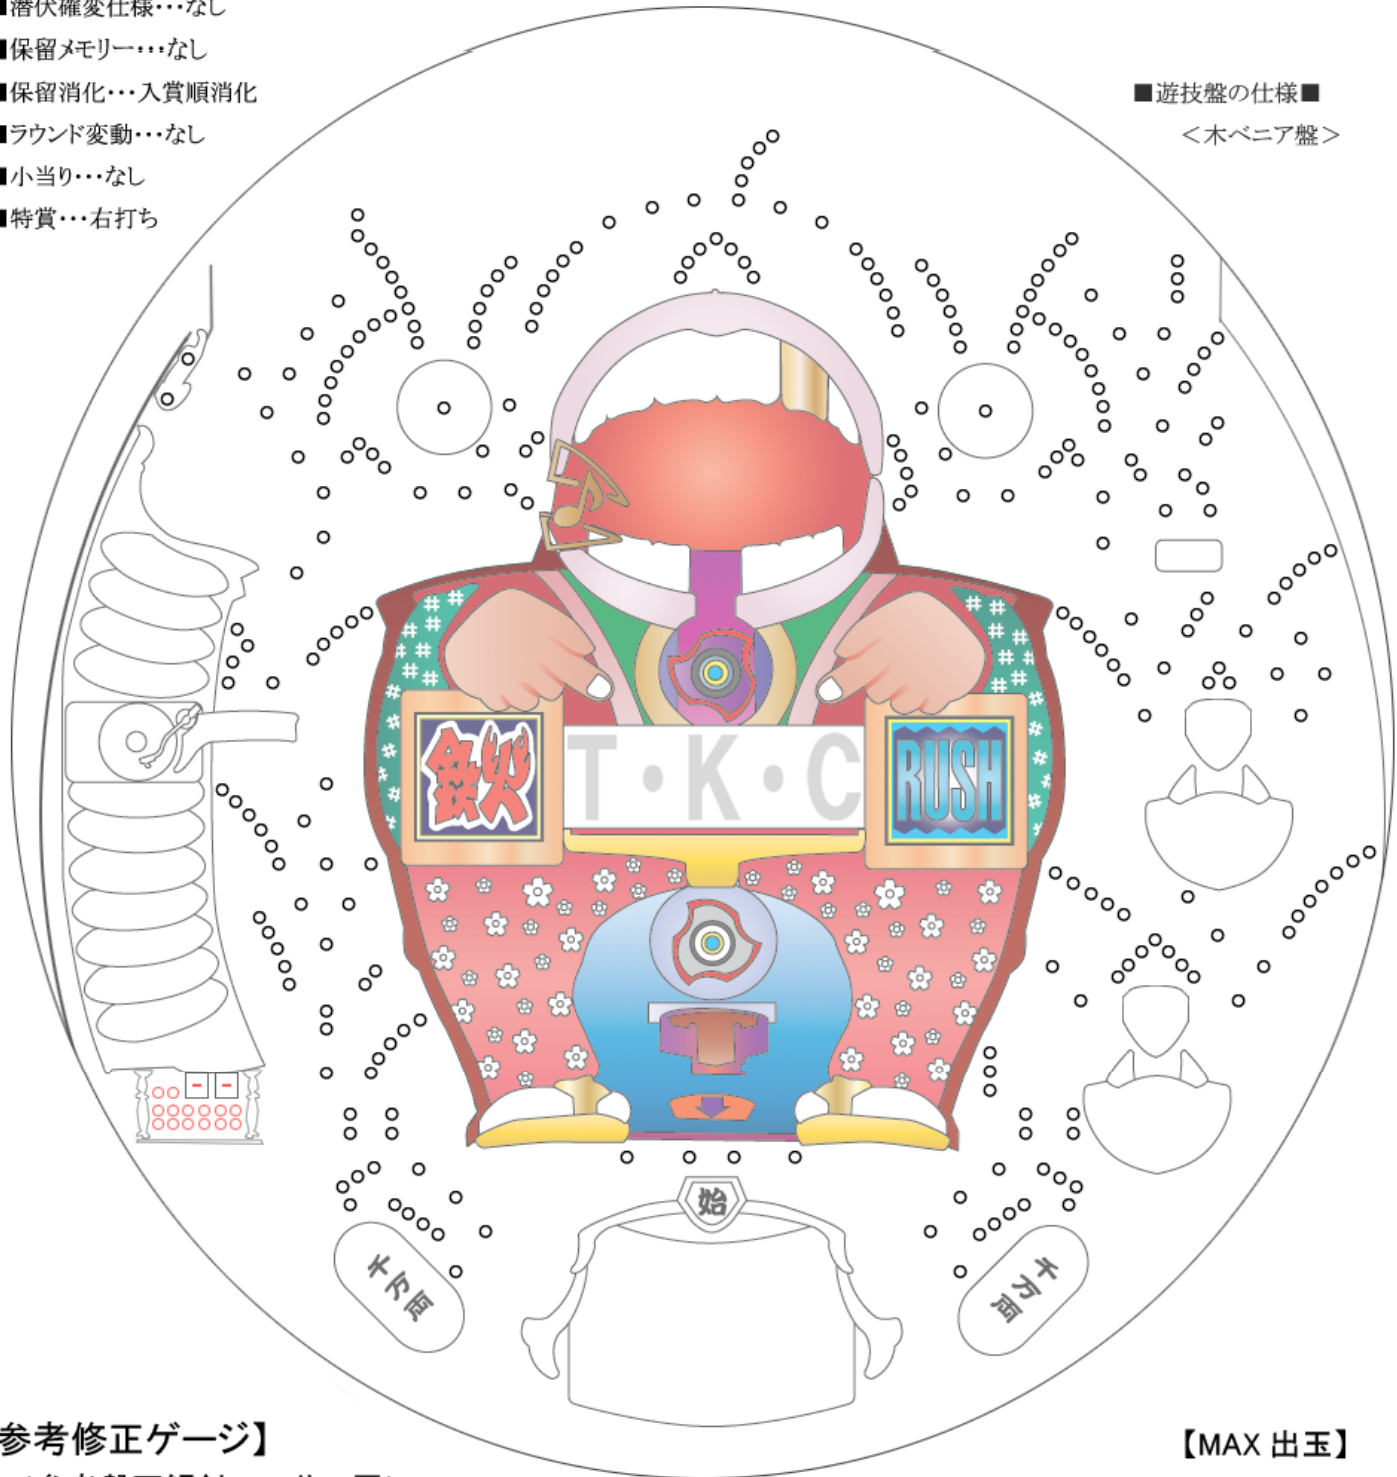

CR 鉄火ばあば (アムテックス)

【 】 図柄 = 1/8.375 役物 = 約 1/4 電サポ = セット後 /3/5/9/45 回 (リミット 24 回) 賞球 = 3&3&10&15

- 潜伏確変仕様…なし
- 保留メモリー…なし
- 保留消化…入賞順消化
- ラウンド変動…なし
- 小当り…なし
- 特賞…右打ち

- 遊技盤の仕様■
- <木ベニア盤>

【参考修正ゲージ】

<参考盤面傾斜 = 分 厘>

【MAX 出玉】

【 】 (15個 /3C・2R) …81個
※24回1セット…1,944個
