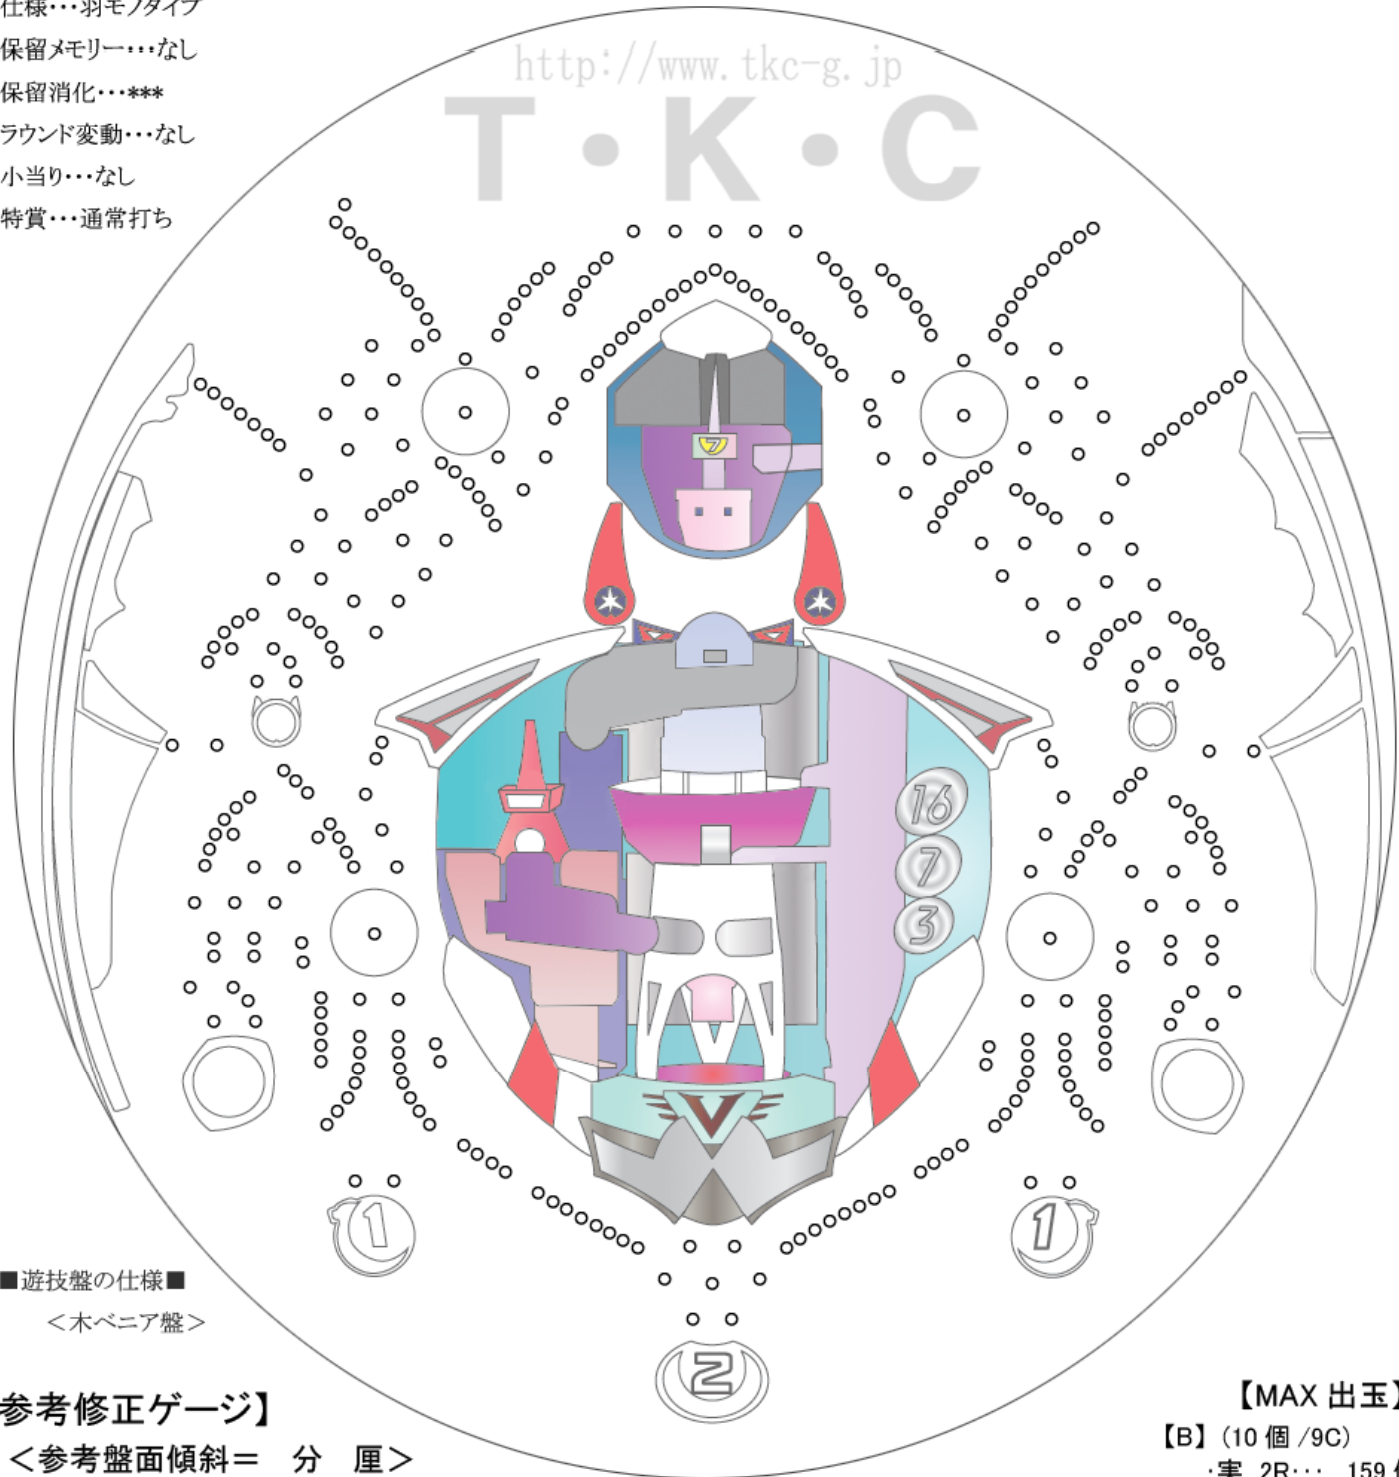

- 仕様…羽モノタイプ
- 保留メモリー…なし
- 保留消化…***
- ラウンド変動…なし
- 小当り…なし
- 特賞…通常打ち

<http://www.tkc-g.jp>

T・K・C

■遊技盤の仕様■
 <木ベニア盤>

【参考修正ゲージ】

<参考盤面傾斜 = 分 厘>

【MAX 出玉】

【B】 (10個 / 9C)
 ・実 2R… 159 個
 ・実 6R… 476 個
 ・実 15R… 1,190 個