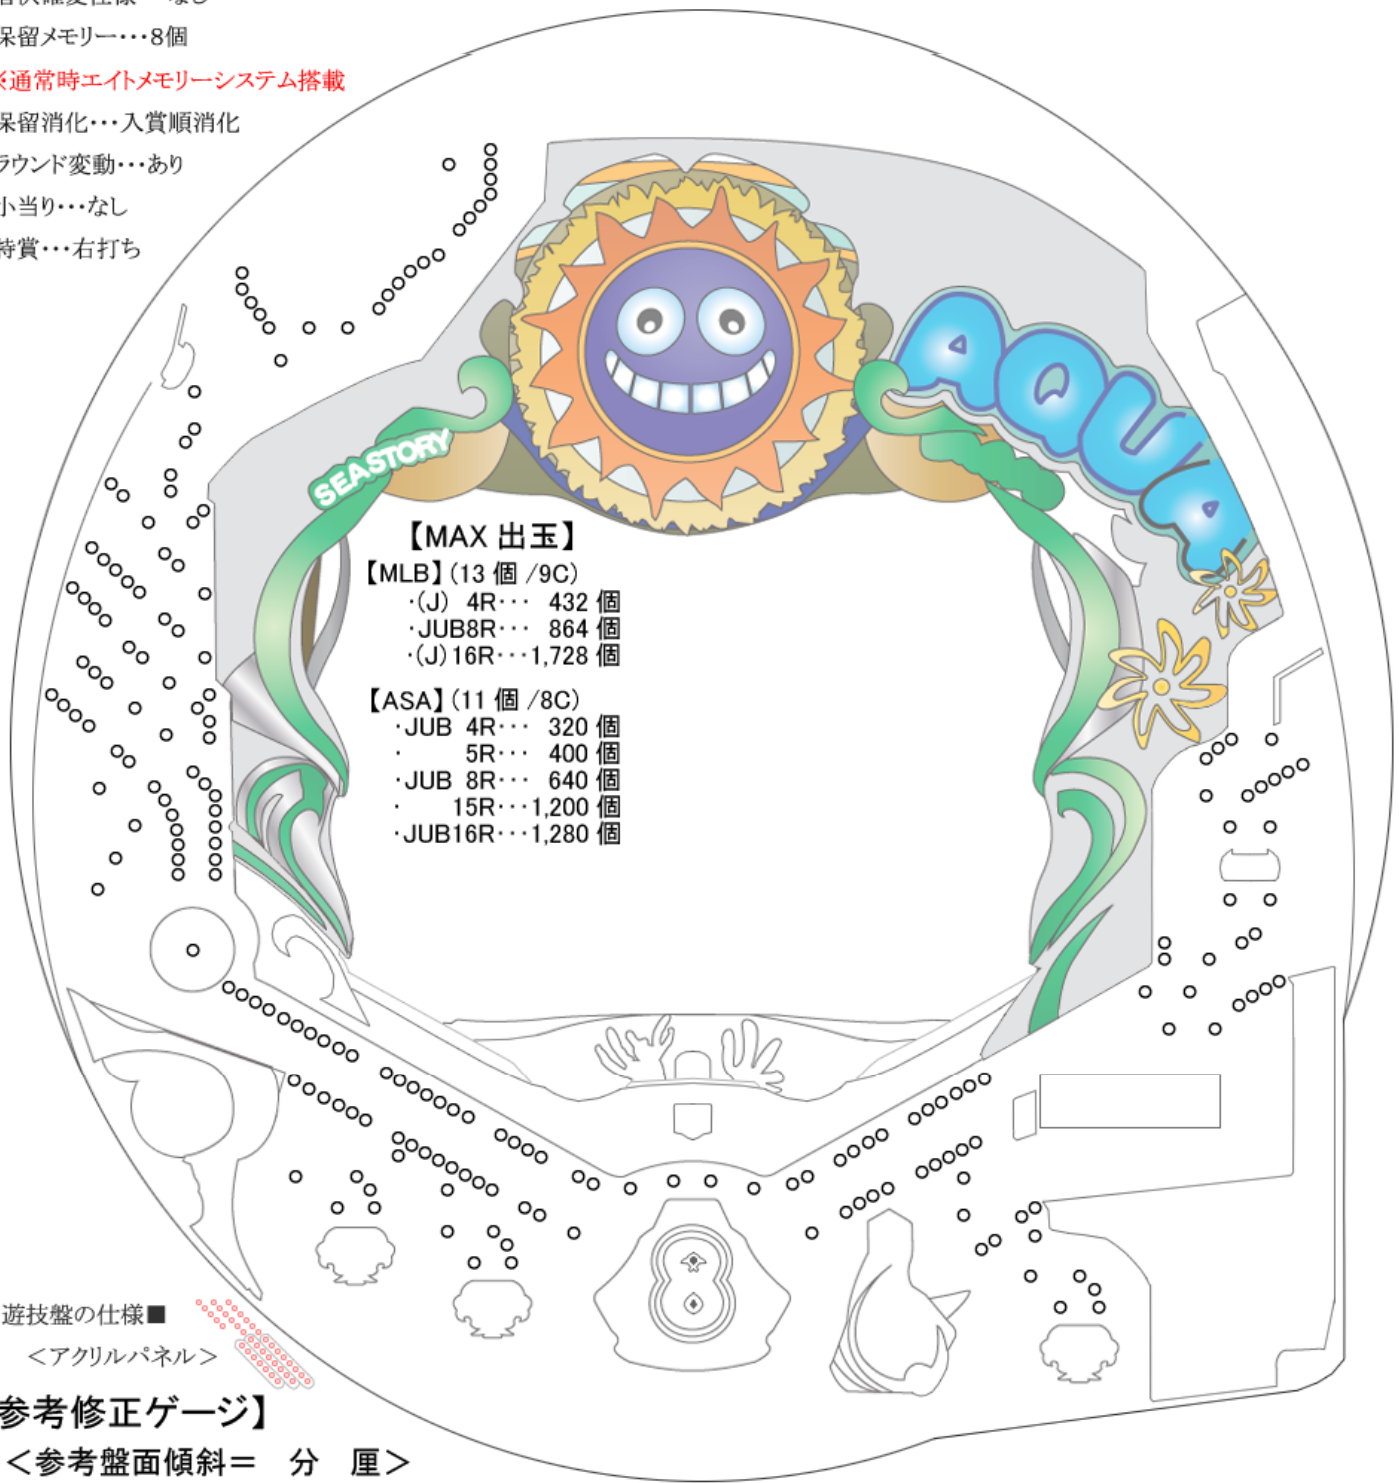

■潜伏確変仕様…なし

■保留メモリー…8個

※通常時エイトメモリーシステム搭載

■保留消化…入賞順消化

■ラウンド変動…あり

■小当たり…なし

■特賞…右打ち

### 【MAX 出玉】

【MLB】 (13 個 / 9C)

- ・(J) 4R… 432 個
- ・JUB8R… 864 個
- ・(J) 16R… 1,728 個

【ASA】 (11 個 / 8C)

- ・JUB 4R… 320 個
- ・5R… 400 個
- ・JUB 8R… 640 個
- ・15R… 1,200 個
- ・JUB16R… 1,280 個

■遊技盤の仕様■

<アクリルパネル>

### 【参考修正ゲージ】

<参考盤面傾斜 = 分 厘>