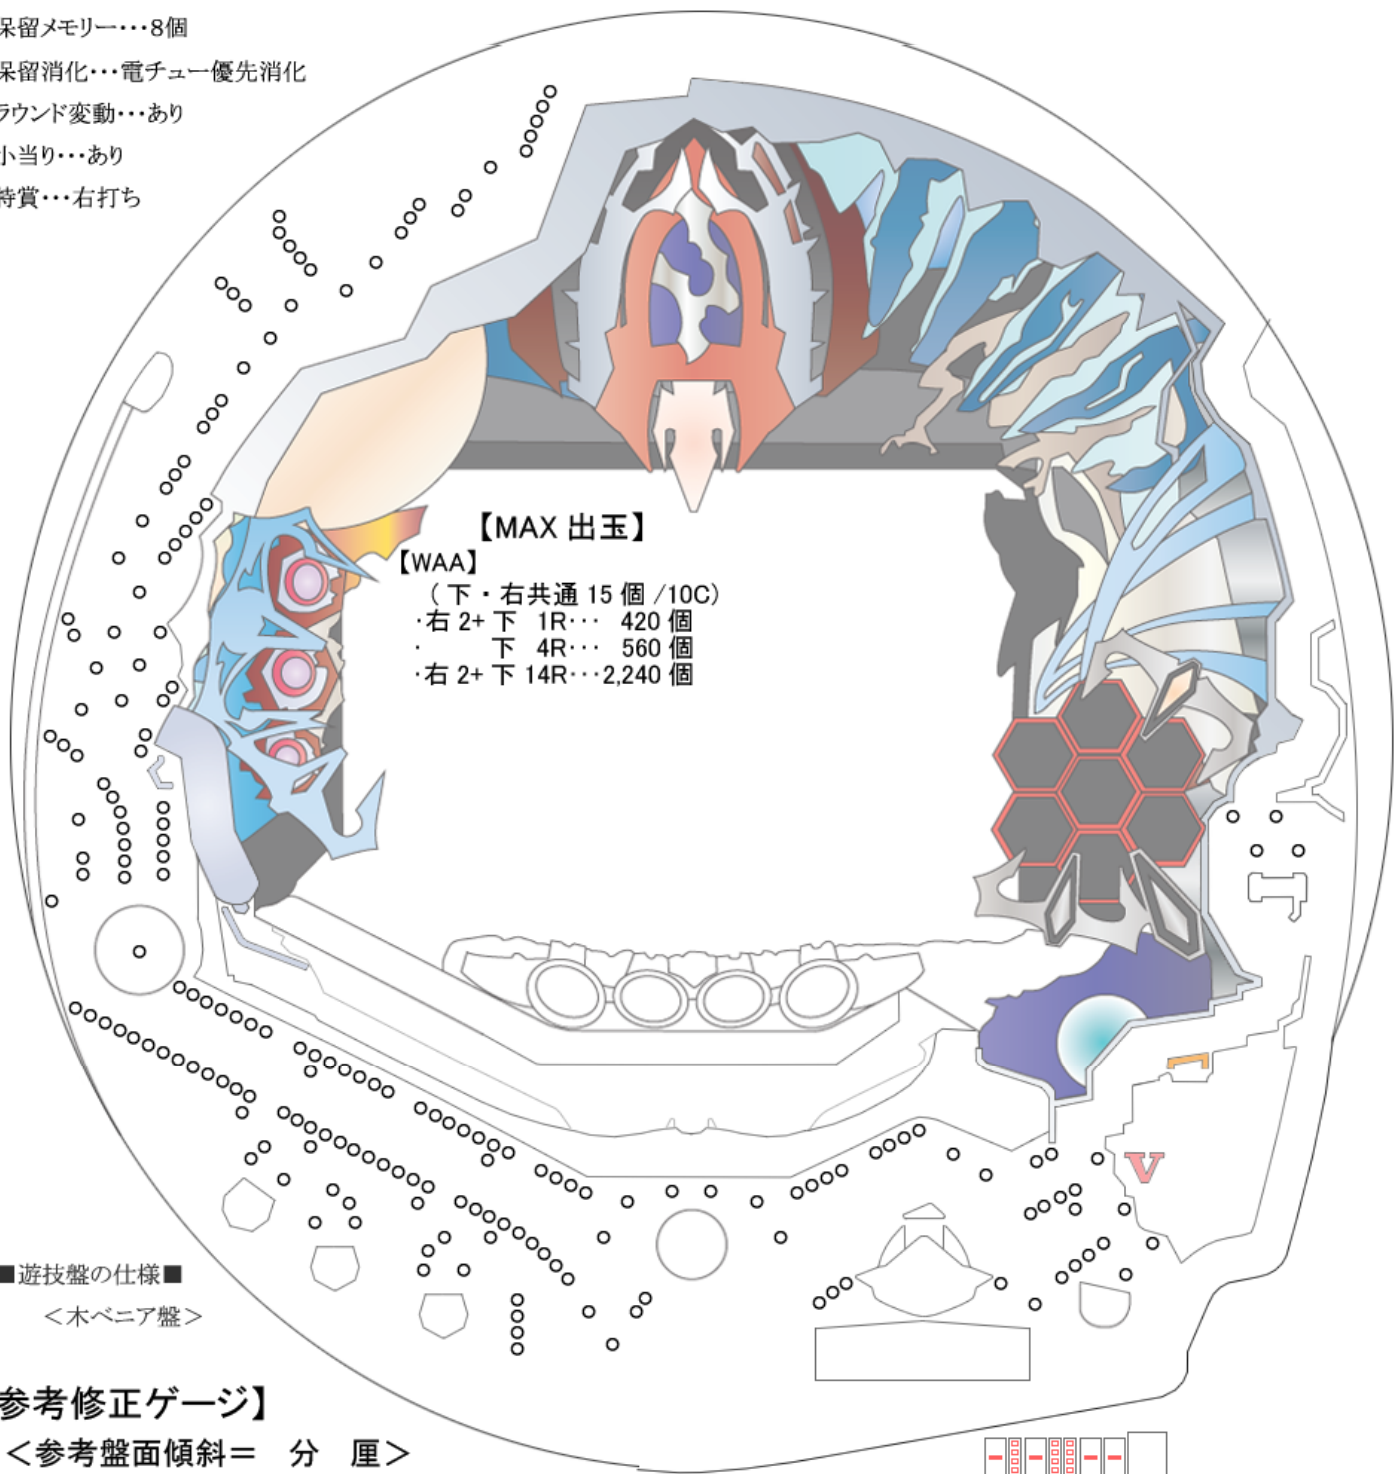

CRダブルライディーン 甘 (高尾)

【WAA】 確率=1/99.9 確変=・初 4.0%・継続=100.0%(ST=71)

電サボ=・ST中/71回・通常後/37回 賞球=3&2&3&15&15

- 潜伏確変仕様…なし
- 保留メモリー…8個
- 保留消化…電チュー優先消化
- ラウンド変動…あり
- 小当り…あり
- 特賞…右打ち

■遊技盤の仕様■
<木ベニア盤>

【参考修正ゲージ】

<参考盤面傾斜= 分 厘>