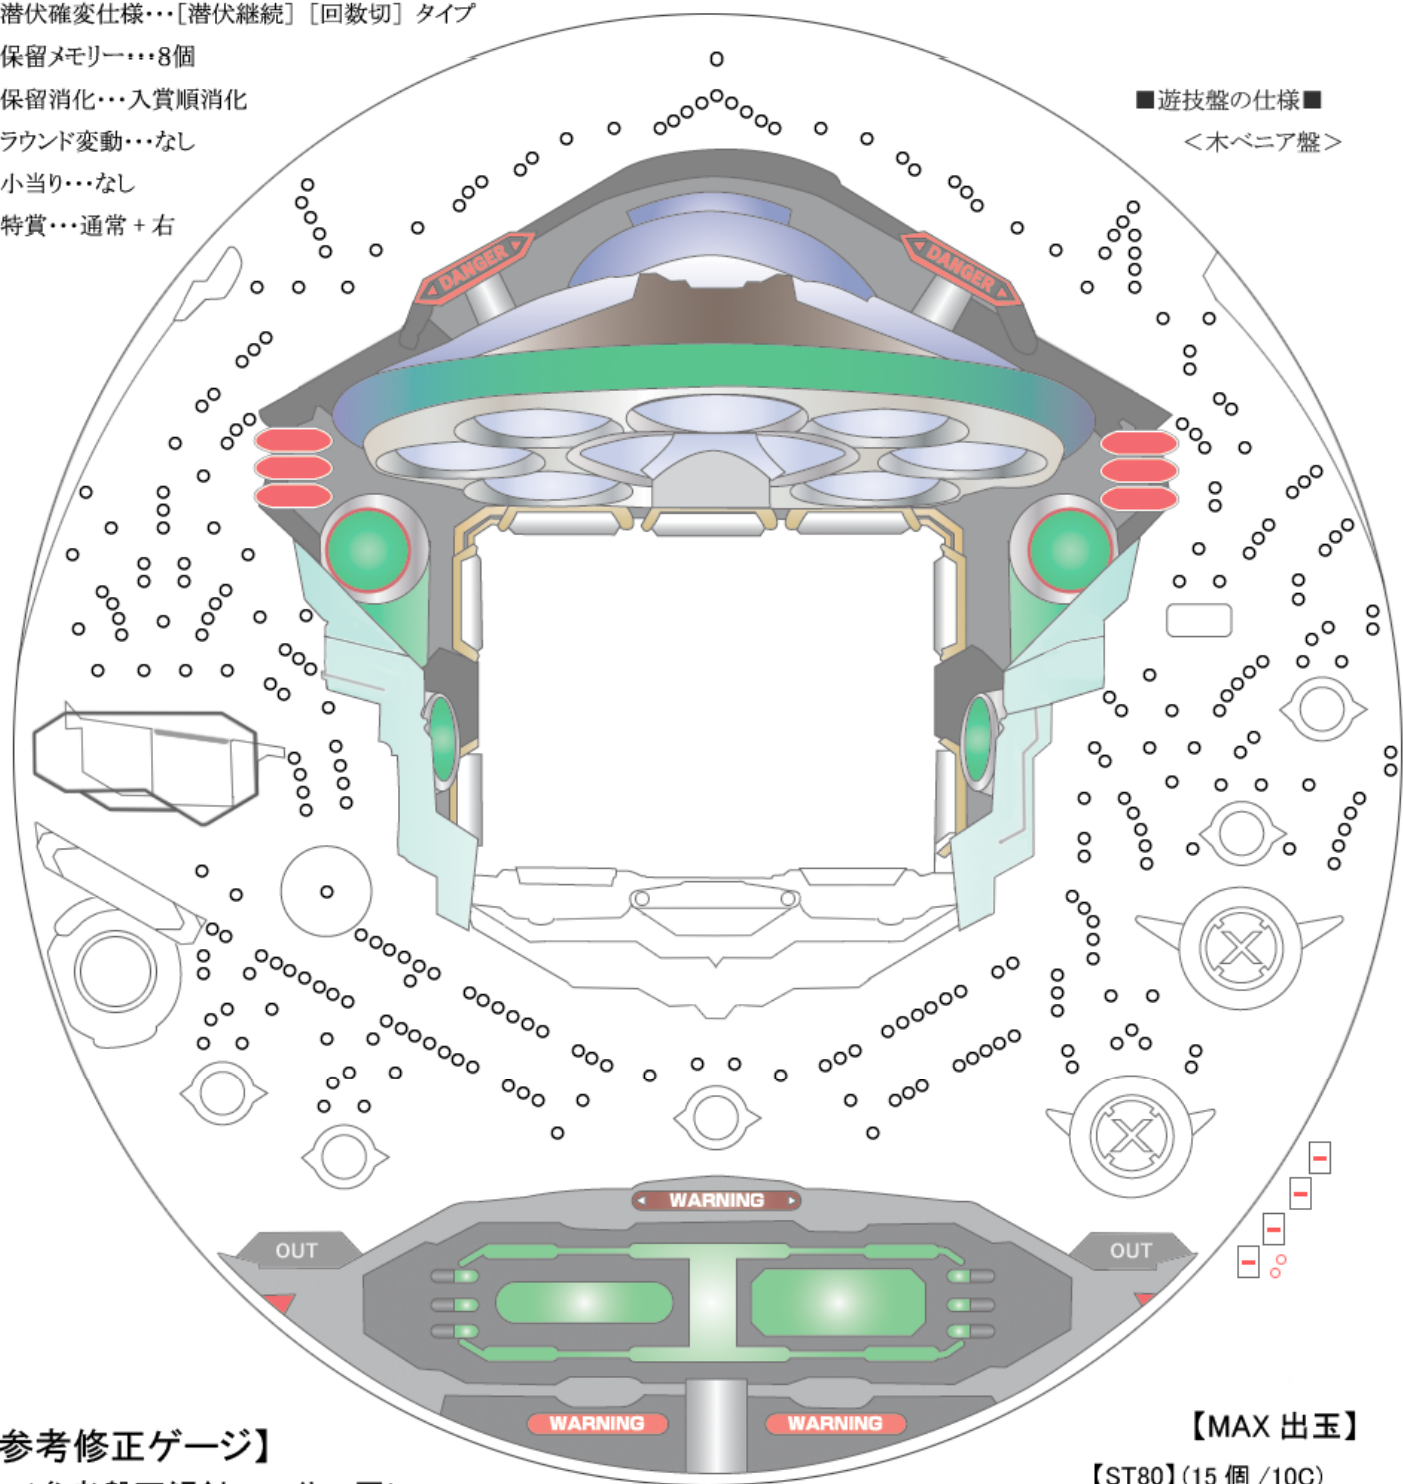

- 潜伏確変仕様…[潜伏継続] [回数切] タイプ
- 保留メモリー…8個
- 保留消化…入賞順消化
- ラウンド変動…なし
- 小当り…なし
- 特賞…通常+右

■遊技盤の仕様■
 <木ベニア盤>

【参考修正ゲージ】

<参考盤面傾斜= 分 厘>

【MAX 出玉】

【ST80】(15個/10C)
 <右 2R>…277個
 (概算出玉)<左 2R>…70個