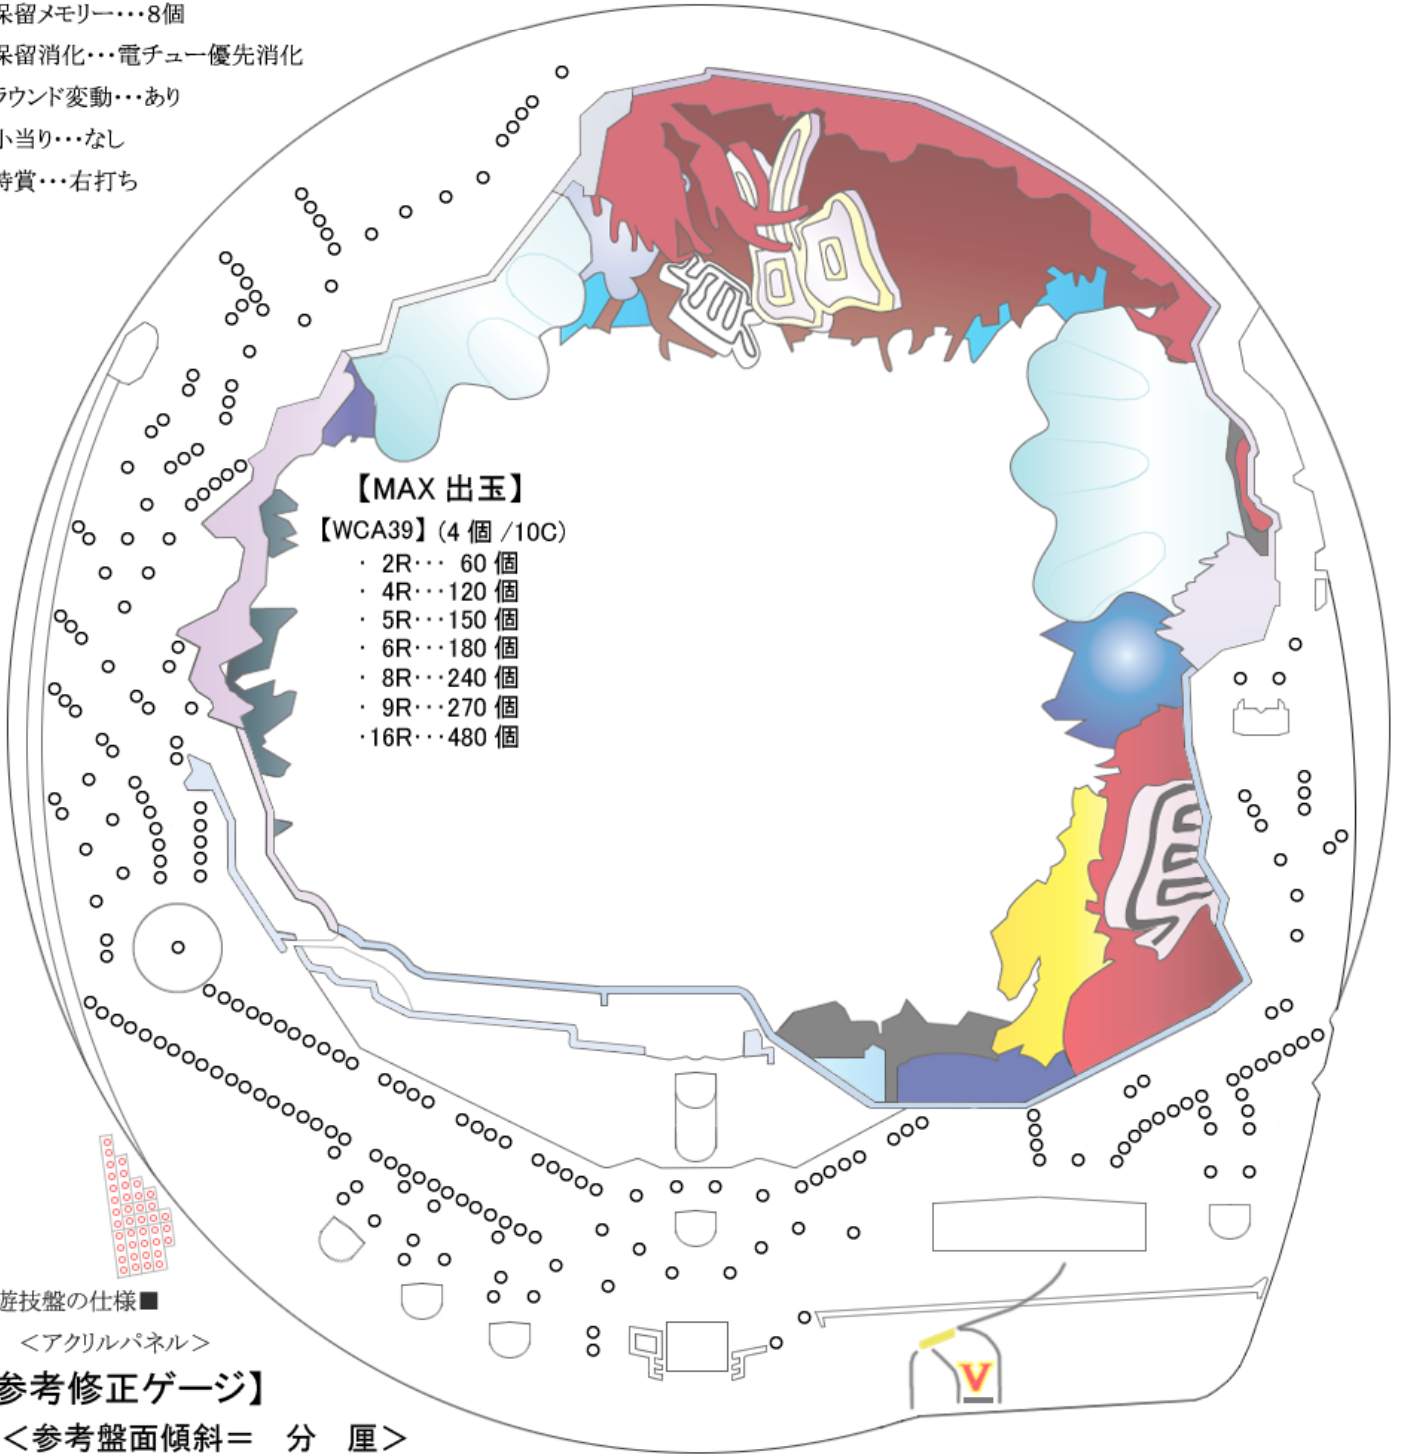

- 潜伏確変仕様…なし
- 保留メモリー…8個
- 保留消化…電チュー優先消化
- ラウンド変動…あり
- 小当り…なし
- 特賞…右打ち

**【設置確認項目】 (新台)**

- ①番号確認 (遊技盤・枠・主基板)
- ②主基板 (かしめ・封印シール)
- ③払出基板 (ケース破損・開封)
- ④その他基板 (破損・開封・コネクタ)
- ⑤遊技釘・風車 (本数・形状・材質)
- ⑥発射装置 (実発射にて確認)
- ⑦払出装置 (実入賞の払出にて確認)
- ⑧図柄作動確認 (液晶・メイン・サブ)