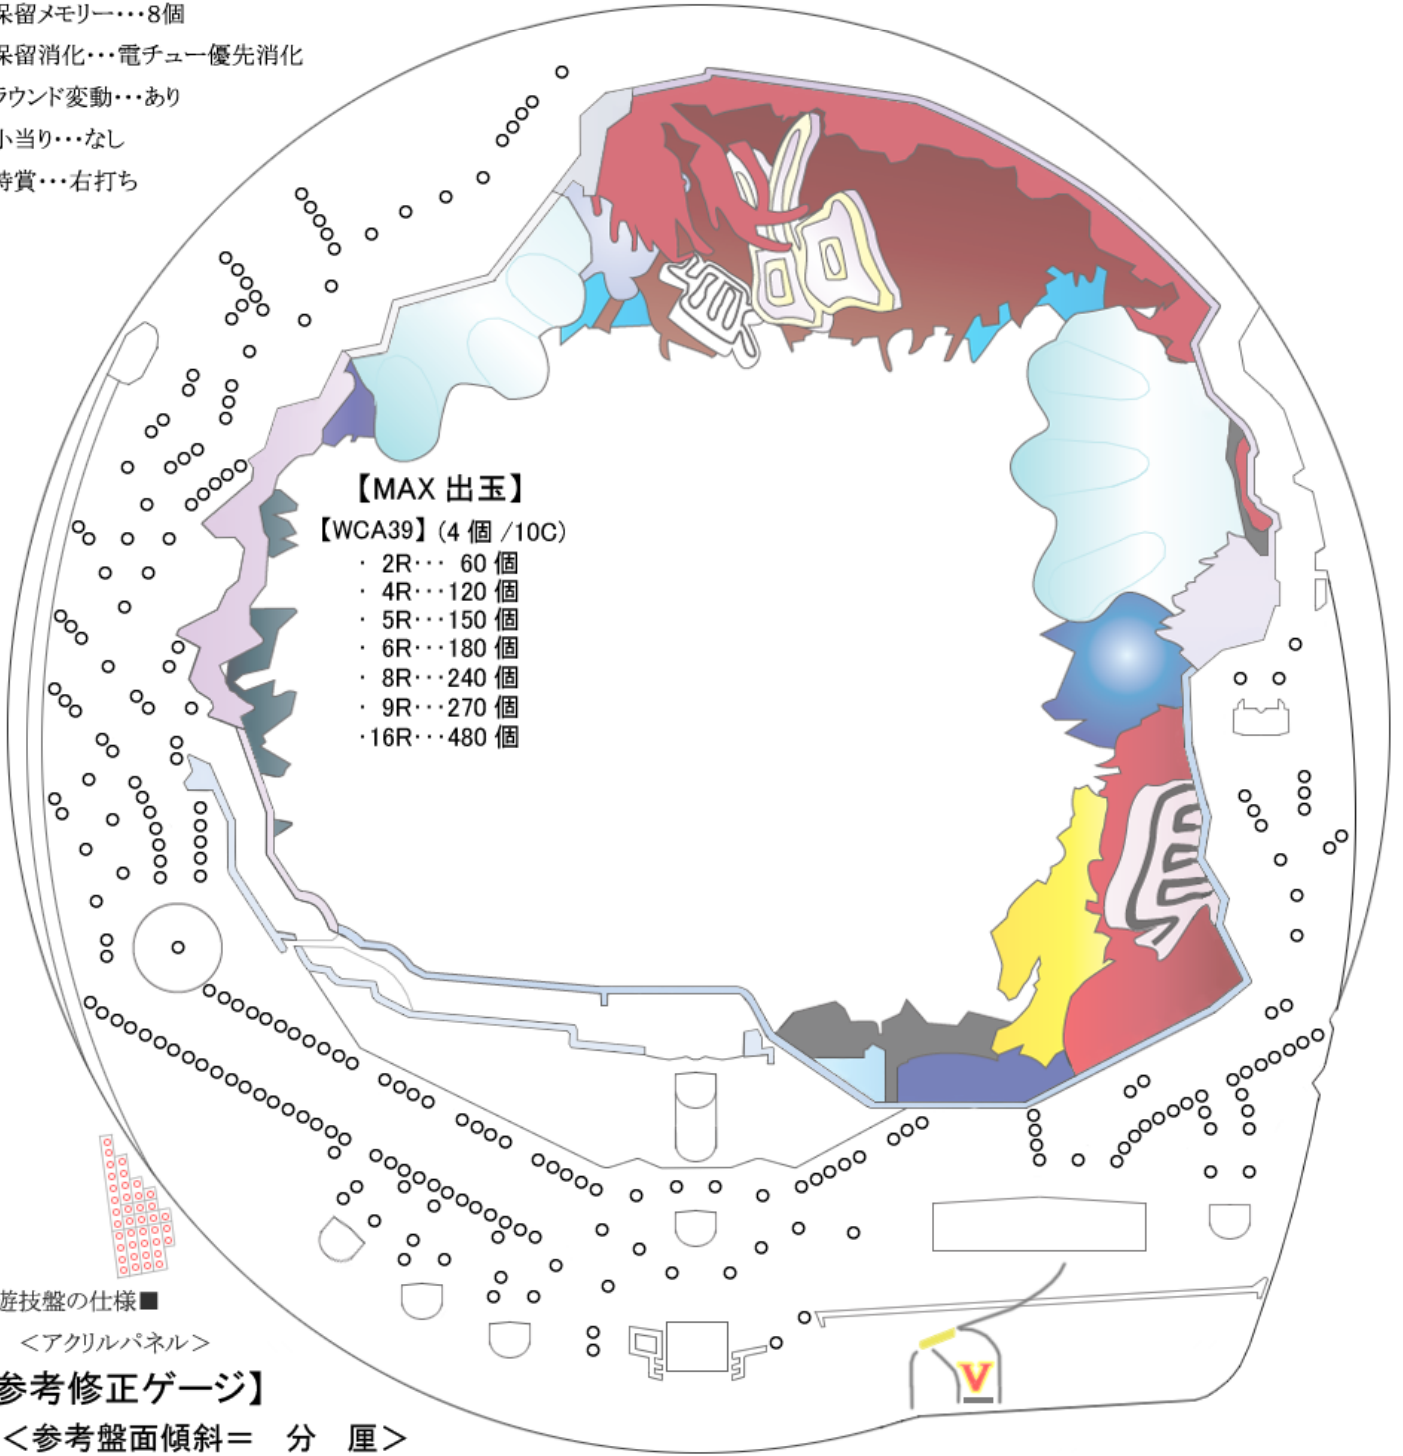

- 潜伏確変仕様…なし
- 保留メモリー…8個
- 保留消化…電チュー優先消化
- ラウンド変動…あり
- 小当り…なし
- 特賞…右打ち

【設置確認項目】 (新台)

- ①番号確認 (遊技盤・枠・主基板)
- ②主基板 (かしめ・封印シール)
- ③払出基板 (ケース破損・開封)
- ④その他基板 (破損・開封・コネクタ)
- ⑤遊技釘・風車 (本数・形状・材質)
- ⑥発射装置 (実発射にて確認)
- ⑦払出装置 (実入賞の払出にて確認)
- ⑧図柄作動確認 (液晶・メイン・サブ)