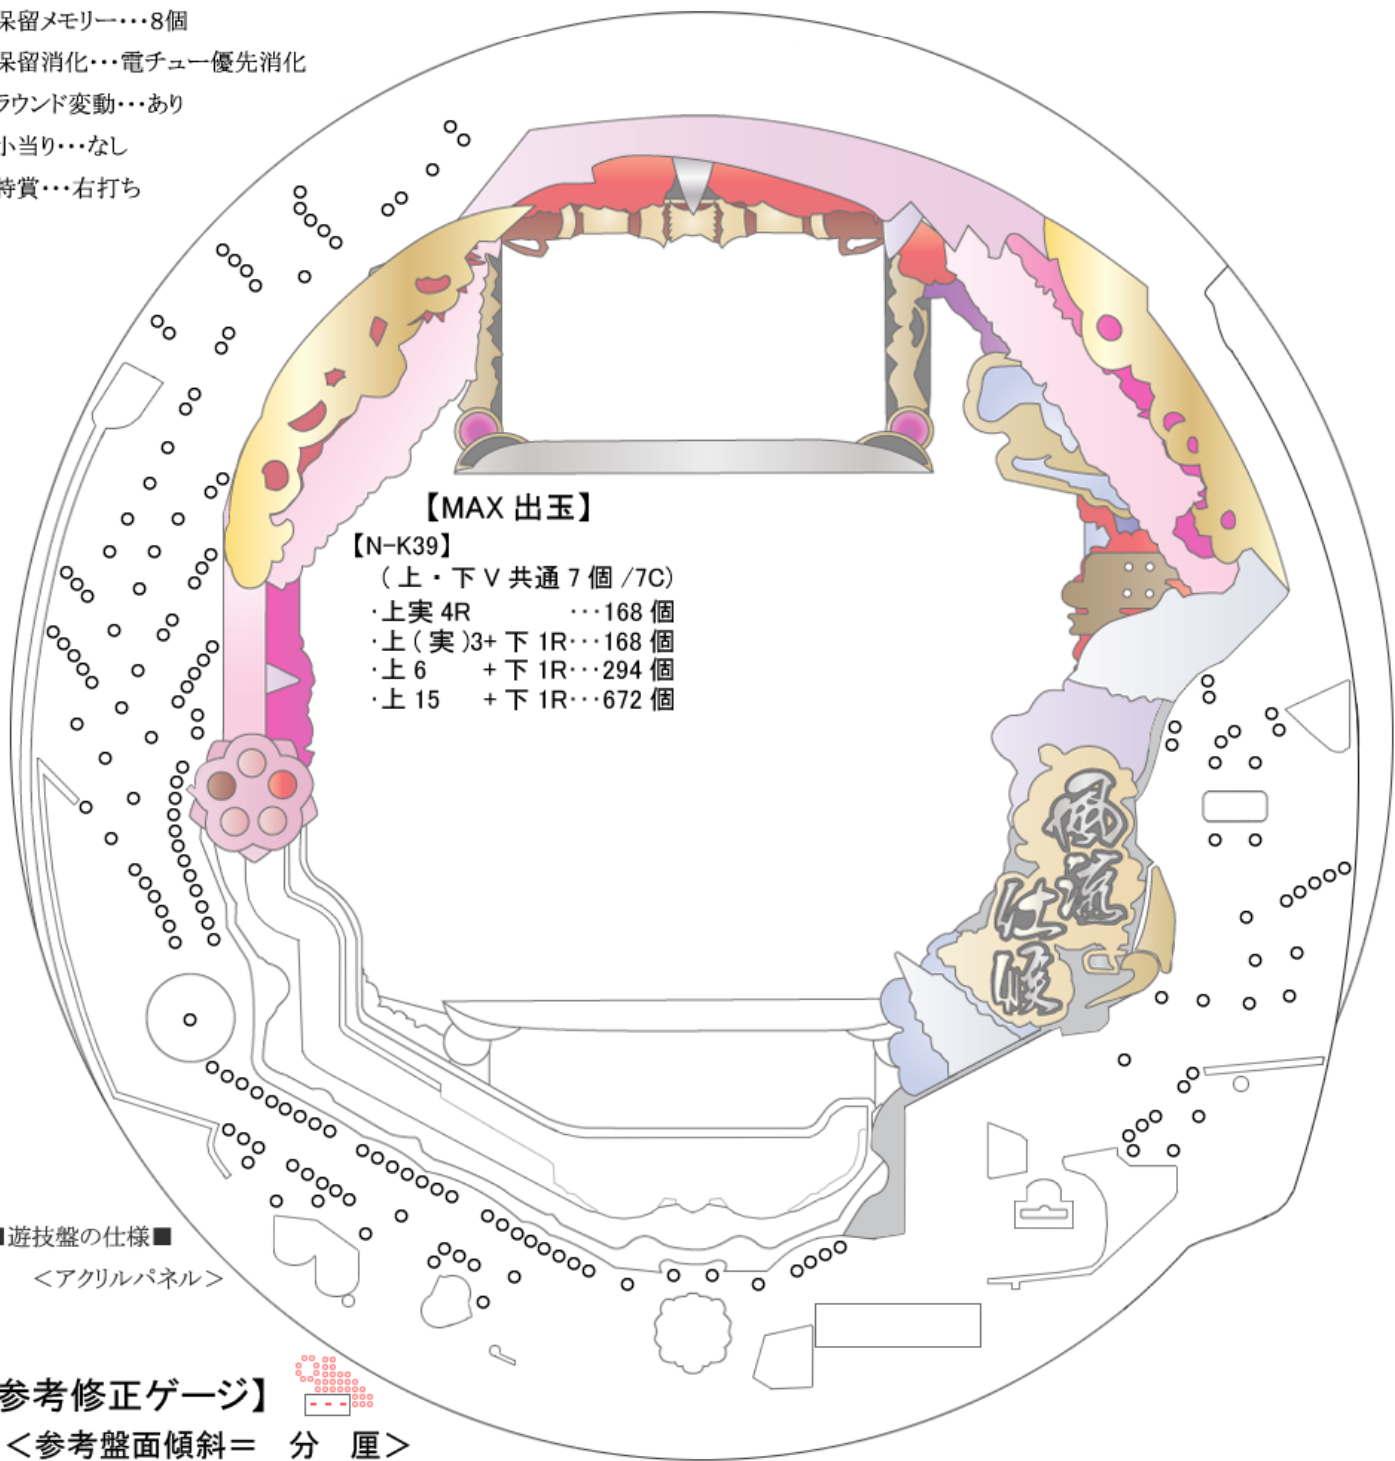

- 潜伏確変仕様…なし
- 保留メモリー…8個
- 保留消化…電チュー優先消化
- ラウンド変動…あり
- 小当たり…なし
- 特賞…右打ち

- 【設置確認項目】 (新台)**
- ①番号確認 (遊技盤・枠・主基板)
 - ②主基板 (かしめ・封印シール)
 - ③払出基板 (ケース破損・開封)
 - ④その他基板 (破損・開封・コネクタ)
 - ⑤遊技釘・風車 (本数・形状・材質)
 - ⑥発射装置 (実発射にて確認)
 - ⑦払出装置 (実入賞の払出にて確認)
 - ⑧図柄作動確認 (液晶・メイン・サブ)